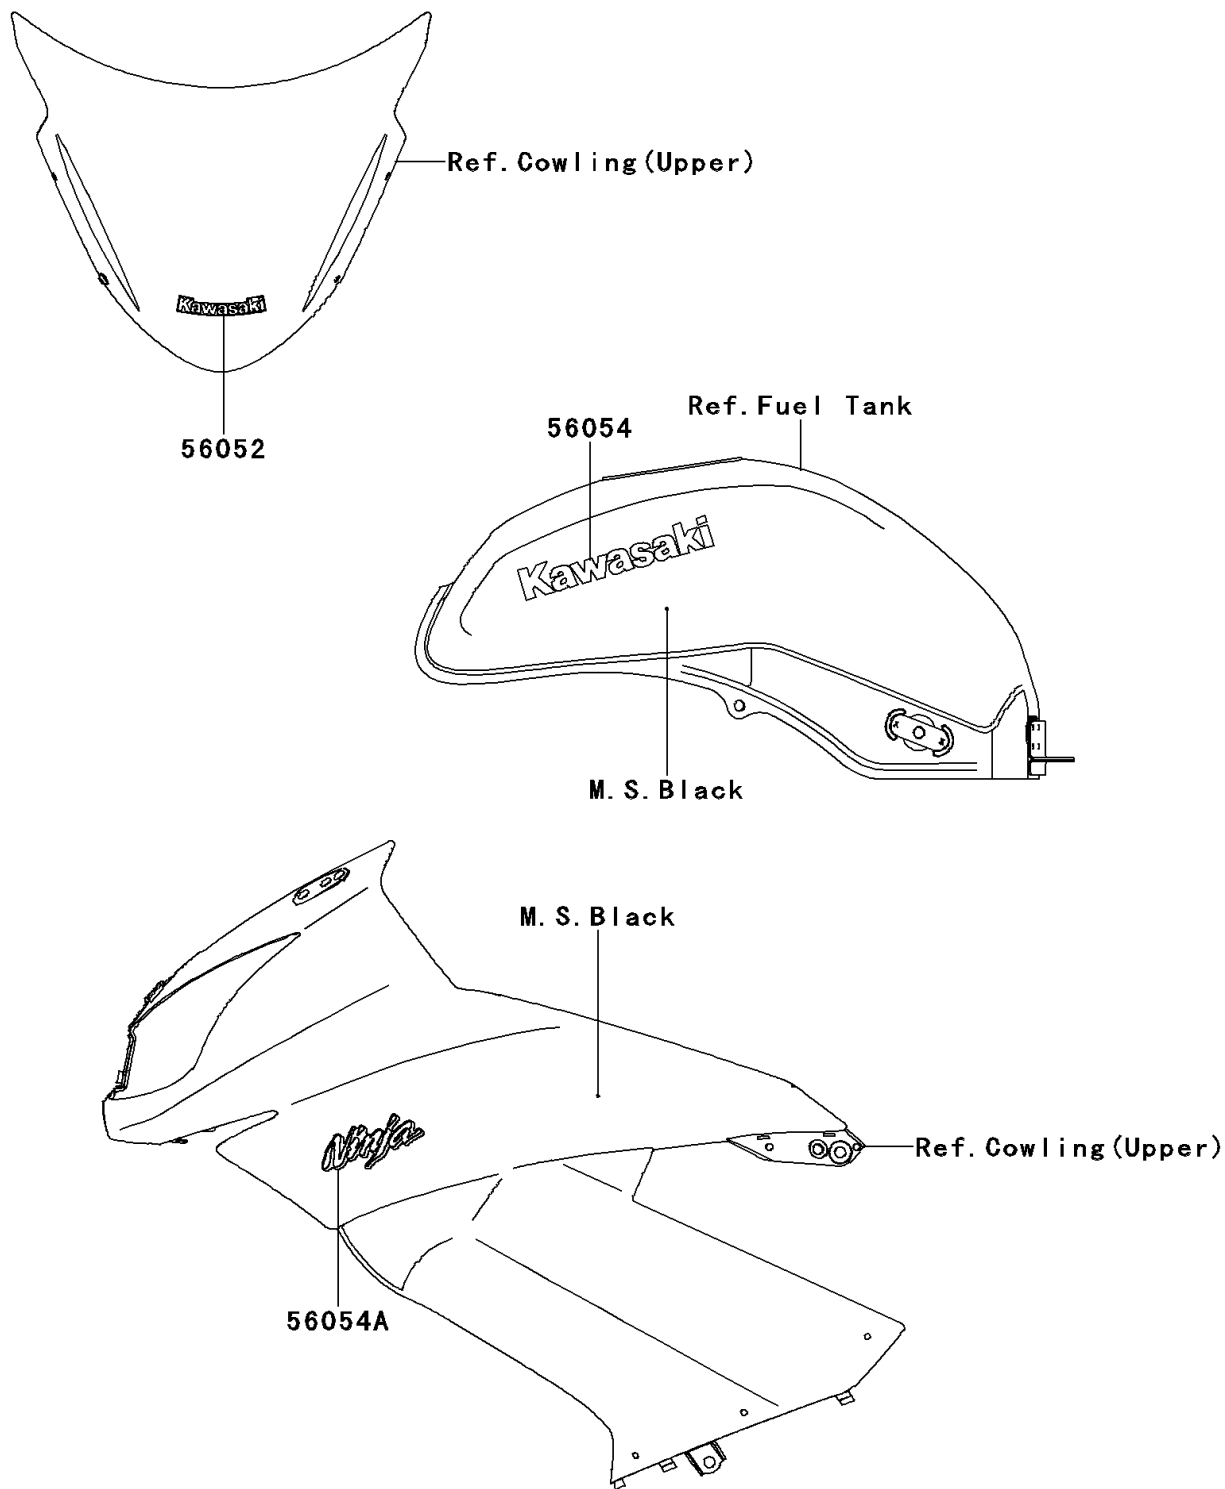

## 2011 NINJA® 650R PARTS DIAGRAM

Decals(M.S.Black)(CBF)

F2861H

## 2011 NINJA® 650R PARTS LIST

Decals(M.S.Black)(CBF)

ITEM NAME	PART NUMBER	QUANTITY
MARK,WINDSHIELD,KAWASAKI (Ref # 56052)	56052-0154	1
MARK,FUEL TANK,KAWASAKI (Ref # 56054)	56054-0293	1
MARK,UPP COWLING,NINJA (Ref # 56054A)	56054-0308	1