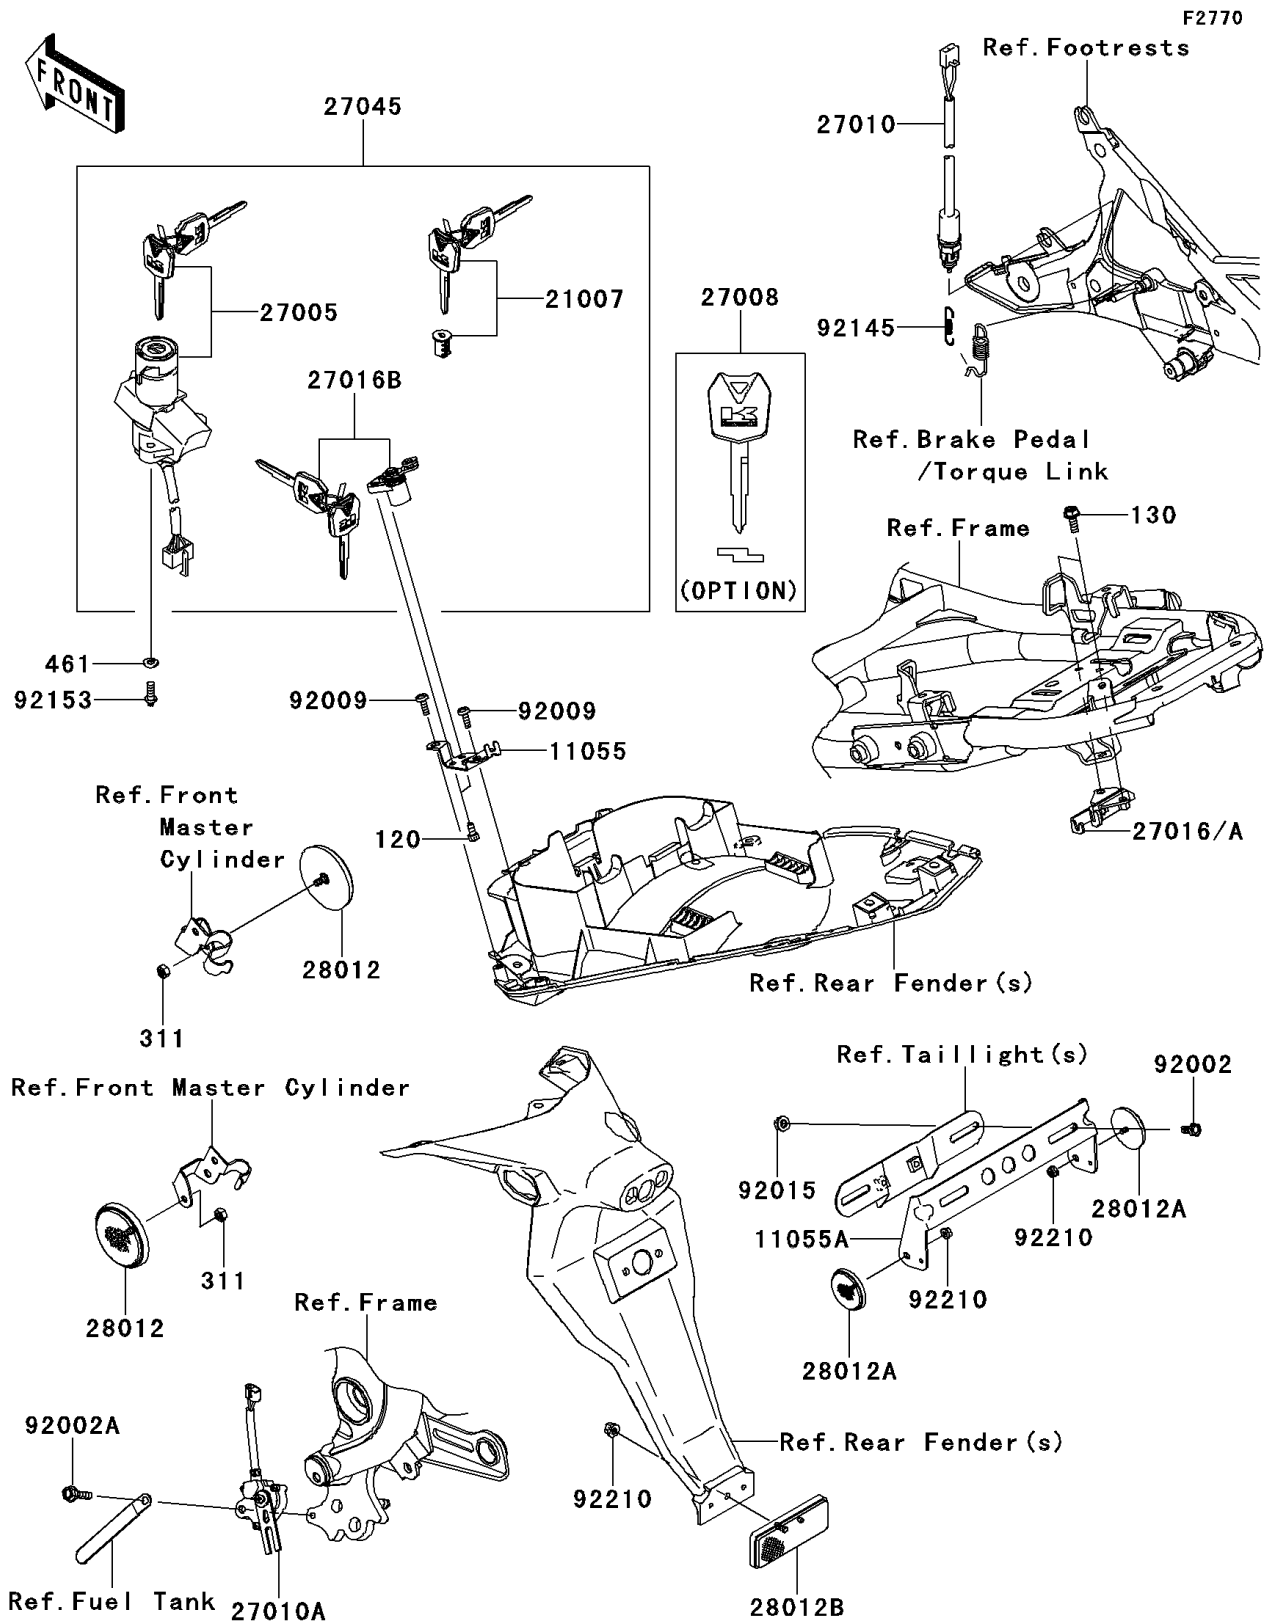

2011 NINJA® 650R PARTS DIAGRAM

Ignition Switch/Locks/Reflectors

2011 NINJA® 650R PARTS LIST

Ignition Switch/Locks/Reflectors

ITEM NAME	PART NUMBER	QUANTITY
BOLT-SOCKET,5X12 (Ref # 120)	120CB0512	1
BOLT-FLANGED,6X12 (Ref # 130)	130BA0612	1
NUT-HEX (Ref # 311)	311AB0500	1
WASHER-SPRING,6MM (Ref # 461)	461DA0600	1
BRACKET,SEAT LOCK (Ref # 11055)	11055-0590	1
BRACKET,REFLECTOR (Ref # 11055A)	11055-1092	1
ROTOR,LOCK,TANK CAP (Ref # 21007)	21007-5057	1
SWITCH-ASSY-IGNITION (Ref # 27005)	27005-5141	1
KEY-LOCK,BLANK (Ref # 27008)	27008-0030	1
SWITCH,REAR BRAKE (Ref # 27010)	27010-0095	1
SWITCH,SIDE STAND (Ref # 27010A)	27010-0097	1
LOCK-ASSY,SEAT STRIKER (Ref # 27016)	27016-0008	1
LOCK-ASSY,SEAT (Ref # 27016B)	27016-5309	1
SWITCH-ASSY (Ref # 27045)	27045-5360	1
REFLECTOR-REFLEX,FR,SIDE (Ref # 28012)	28012-0001	1
REFLECTOR-REFLEX (Ref # 28012A)	28012-0002	1
REFLECTOR-REFLEX (Ref # 28012B)	28012-1077	1
BOLT,6X12 (Ref # 92002)	92002-1132	1
BOLT,FLANGED,6X25 (Ref # 92002A)	92002-1582	1
SCREW,6X14 (Ref # 92009)	92009-3845	1
NUT,FLANGED,6MM (Ref # 92015)	92015-1367	1
SPRING,REAR BRAKE SWITCH (Ref # 92145)	92145-0724	1
BOLT,TORX,6X16 (Ref # 92153)	92153-0967	1
NUT,FLANGED,5MM (Ref # 92210)	92210-0007	1