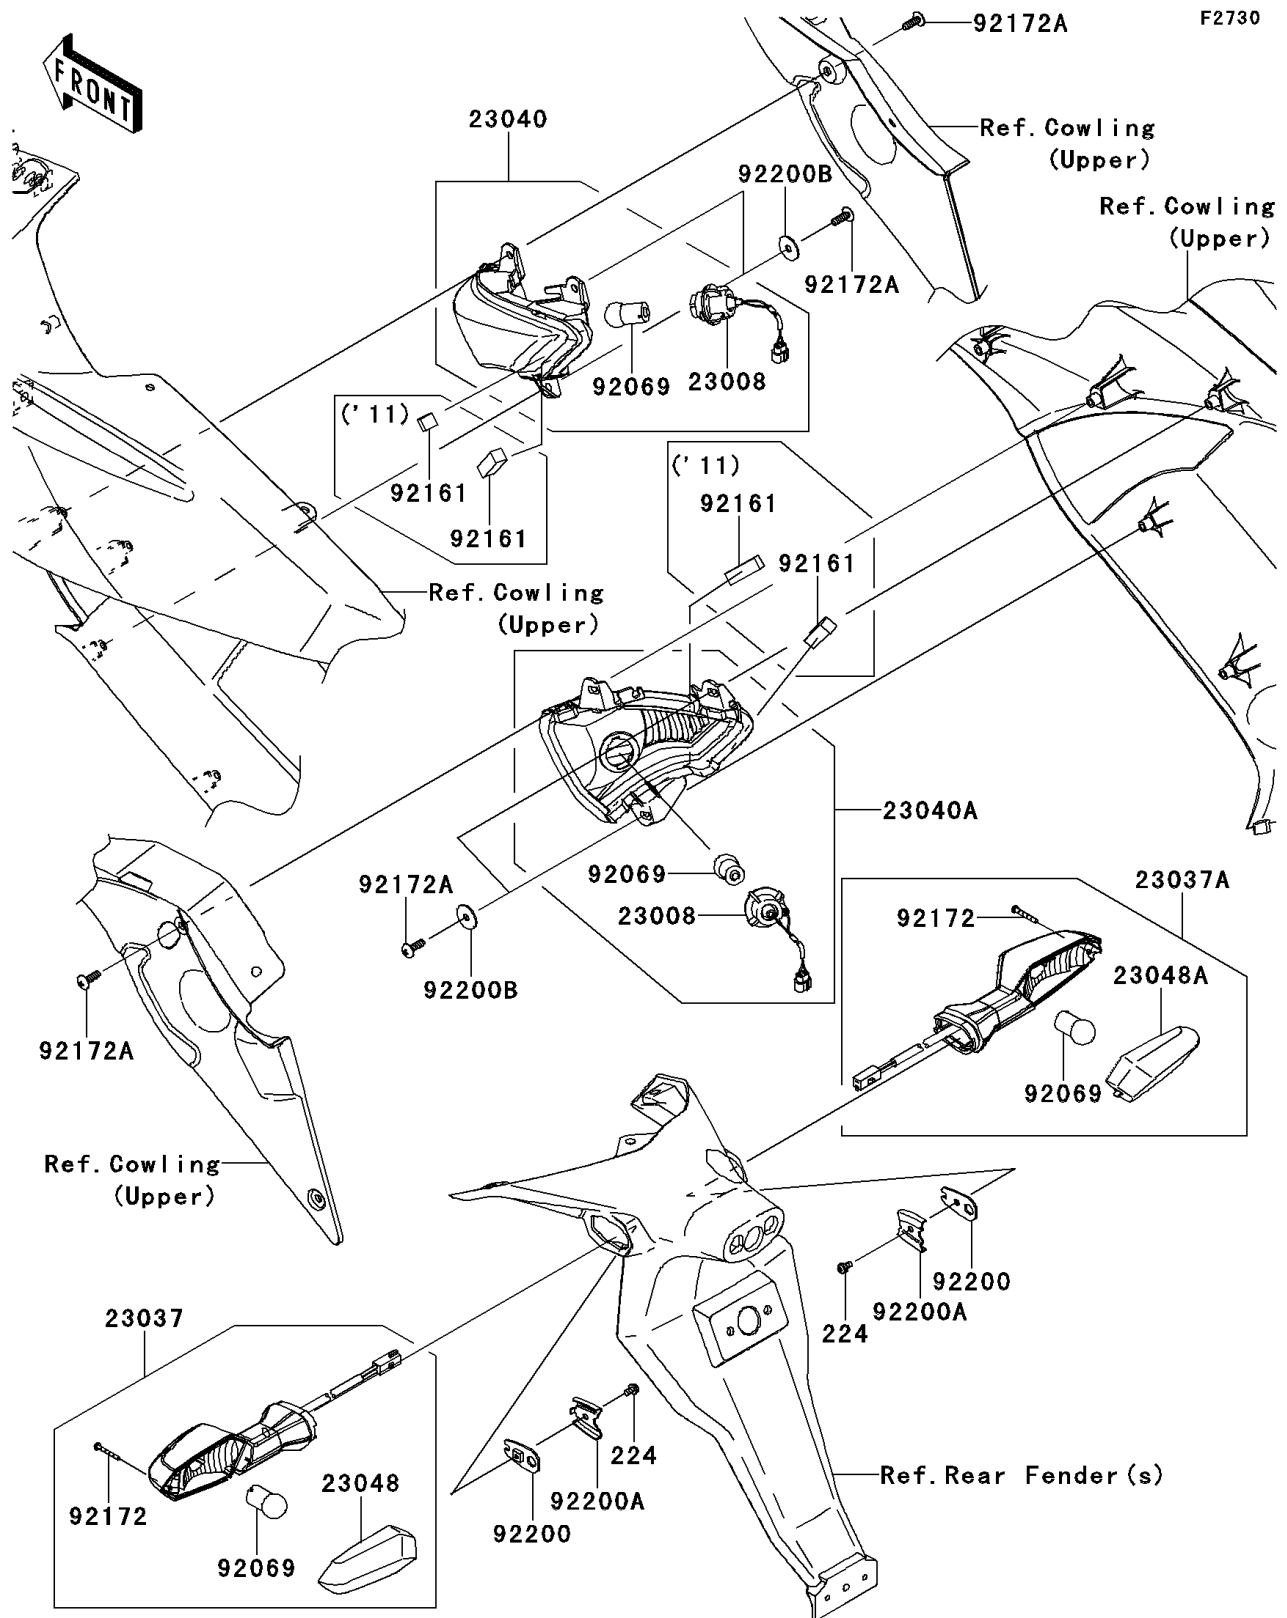

## 2011 NINJA® 650R PARTS DIAGRAM

Turn Signals

## 2011 NINJA® 650R PARTS LIST

### Turn Signals

ITEM NAME	PART NUMBER	QUANTITY
SCREW-PAN-WP-CROS,4X8 (Ref # 224)	224AB0408	1
SOCKET-ASSY,SIGNAL LAMP,FR (Ref # 23008)	23008-0101	1
LAMP-ASSY-SIGNAL,RR,LH (Ref # 23037)	23037-0161	1
LAMP-ASSY-SIGNAL,RR,RH (Ref # 23037A)	23037-0162	1
LAMP-SIGNAL,FR,LH (Ref # 23040)	23040-0097	1
LAMP-SIGNAL,FR,RH (Ref # 23040A)	23040-0098	1
LENS-SIGNAL LAMP,RR,LH (Ref # 23048)	23048-0014	1
LENS-SIGNAL LAMP,RR,RH (Ref # 23048A)	23048-0015	1
BULB,12V 10W (Ref # 92069)	92069-0024	1
DAMPER,10X10X28 (Ref # 92161)	92161-0671	1
SCREW,2.9X22 (Ref # 92172)	92172-0395	1
SCREW,TAPPING,5X16 (Ref # 92172A)	92172-0427	1
WASHER,SIGNAL LAMP (Ref # 92200)	92200-0164	1
WASHER,SIGNAL LAMP (Ref # 92200A)	92200-0165	1
WASHER,5.5X20X1.2 (Ref # 92200B)	92200-0284	1