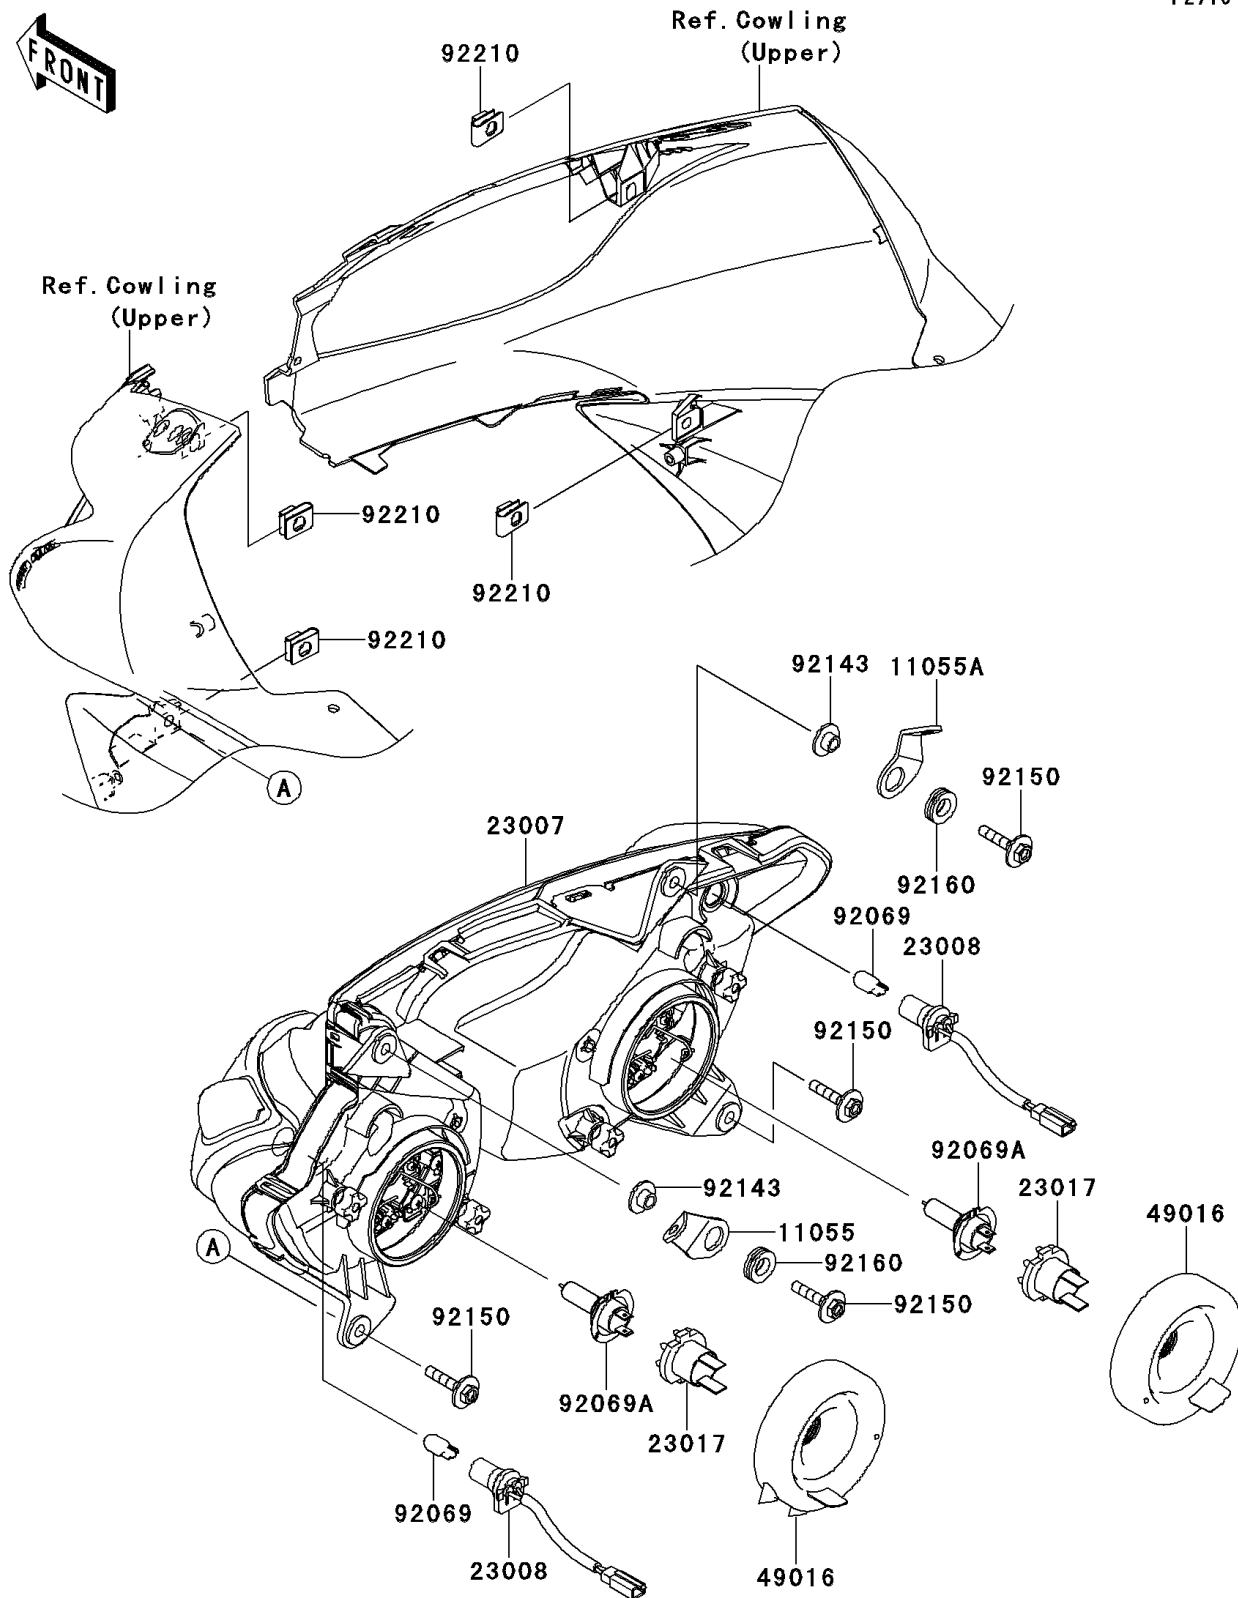

2011 NINJA® 650R

PARTS DIAGRAM

Headlight(s)

F2710

2011 NINJA® 650R

PARTS LIST

Headlight(s)

ITEM NAME	PART NUMBER	QUANTITY
BRACKET,LH (Ref # 11055)	11055-1908	1
BRACKET,RH (Ref # 11055A)	11055-1909	1
LENS-COMP,HEAD LAMP (Ref # 23007)	23007-0144	1
SOCKET-ASSY,HEAD LAMP (Ref # 23008)	23008-0109	2
SOCKET,HEAD LAMP (Ref # 23017)	23017-1067	2
COVER-SEAL,HEAD LAMP (Ref # 49016)	49016-0062	2
BULB,12V 5W (Ref # 92069)	92069-1016	2
BULB,12V 55W,H7 (Ref # 92069A)	92069-1126	2
COLLAR,L=7.4 (Ref # 92143)	92143-1019	2
BOLT,6X30 (Ref # 92150)	92150-1694	4
DAMPER (Ref # 92160)	92160-1278	2
NUT (Ref # 92210)	92210-0130	4