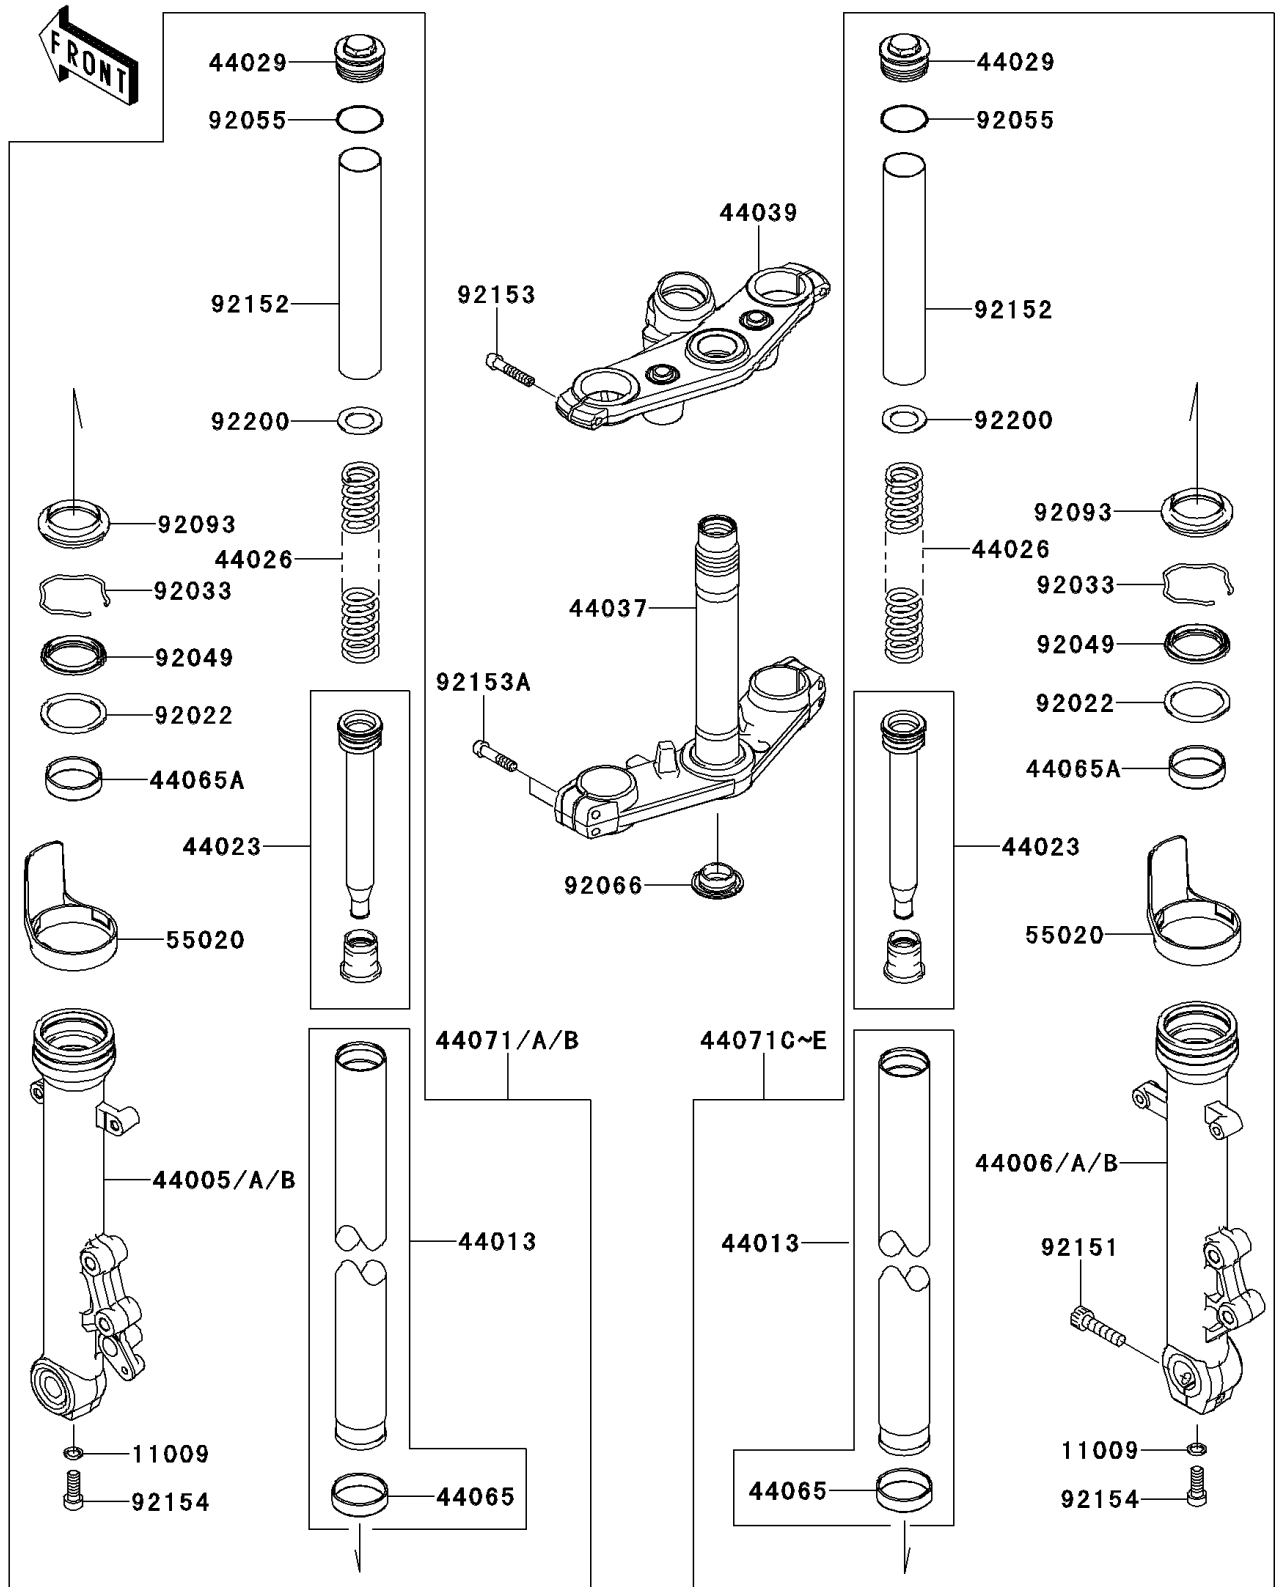

2011 NINJA® 650R PARTS DIAGRAM

Front Fork

F2340

2011 NINJA® 650R PARTS LIST

Front Fork

ITEM NAME	PART NUMBER	QUANTITY
GASKET,10.5X15X1.5 (Ref # 11009)	11009-1325	1
PIPE-LEFT FORK OUTER,S.BLACK (Ref # 44005A)	44005-0066-32A	1
PIPE-RIGHT FORK OUTER,S.BLACK (Ref # 44006A)	44006-0062-32A	1
PIPE-FORK INNER (Ref # 44013)	44013-0154	1
CYLINDER-SET-FORK (Ref # 44023)	44023-0076	1
SPRING-FRONT FORK (Ref # 44026)	44026-0140	1
SEAT-FORK SPRING (Ref # 44029)	44029-0005	1
HOLDER-FORK UNDER (Ref # 44037)	44037-0100	1
HOLDER-FORK UPPER (Ref # 44039)	44039-0089	1
BUSHING-FRONT FORK,INNER TUBE (Ref # 44065)	44065-0014	1
BUSHING-FRONT FORK,OUTER TUBE (Ref # 44065A)	44065-1115	1
DAMPER-ASSY,FORK,LH,S.BLACK (Ref # 44071A)	44071-0561-32A	1
DAMPER-ASSY,FORK,RH,S.BLACK (Ref # 44071D)	44071-0562-32A	1
GUARD,FORK (Ref # 55020)	55020-1691	1
WASHER,FORK OUTER TUBE (Ref # 92022)	92022-1298	1
RING-SNAP (Ref # 92033)	92033-1036	1
SEAL-OIL (Ref # 92049)	92049-0073	1
RING-O (Ref # 92055)	92055-1321	1
PLUG (Ref # 92066)	92066-0032	1
SEAL,FORK OUTER TUBE (Ref # 92093)	92093-1472	1
BOLT,SOCKET,10X40 (Ref # 92151)	92151-1357	1
COLLAR,FORK (Ref # 92152)	92152-0767	1
BOLT,SOCKET,8X40 (Ref # 92153)	92153-0506	1
BOLT,SOCKET,8X35 (Ref # 92153A)	92153-1472	1
BOLT,SOCKET,FORK CYLINDER (Ref # 92154)	92154-0296	1
WASHER (Ref # 92200)	92200-1302	1