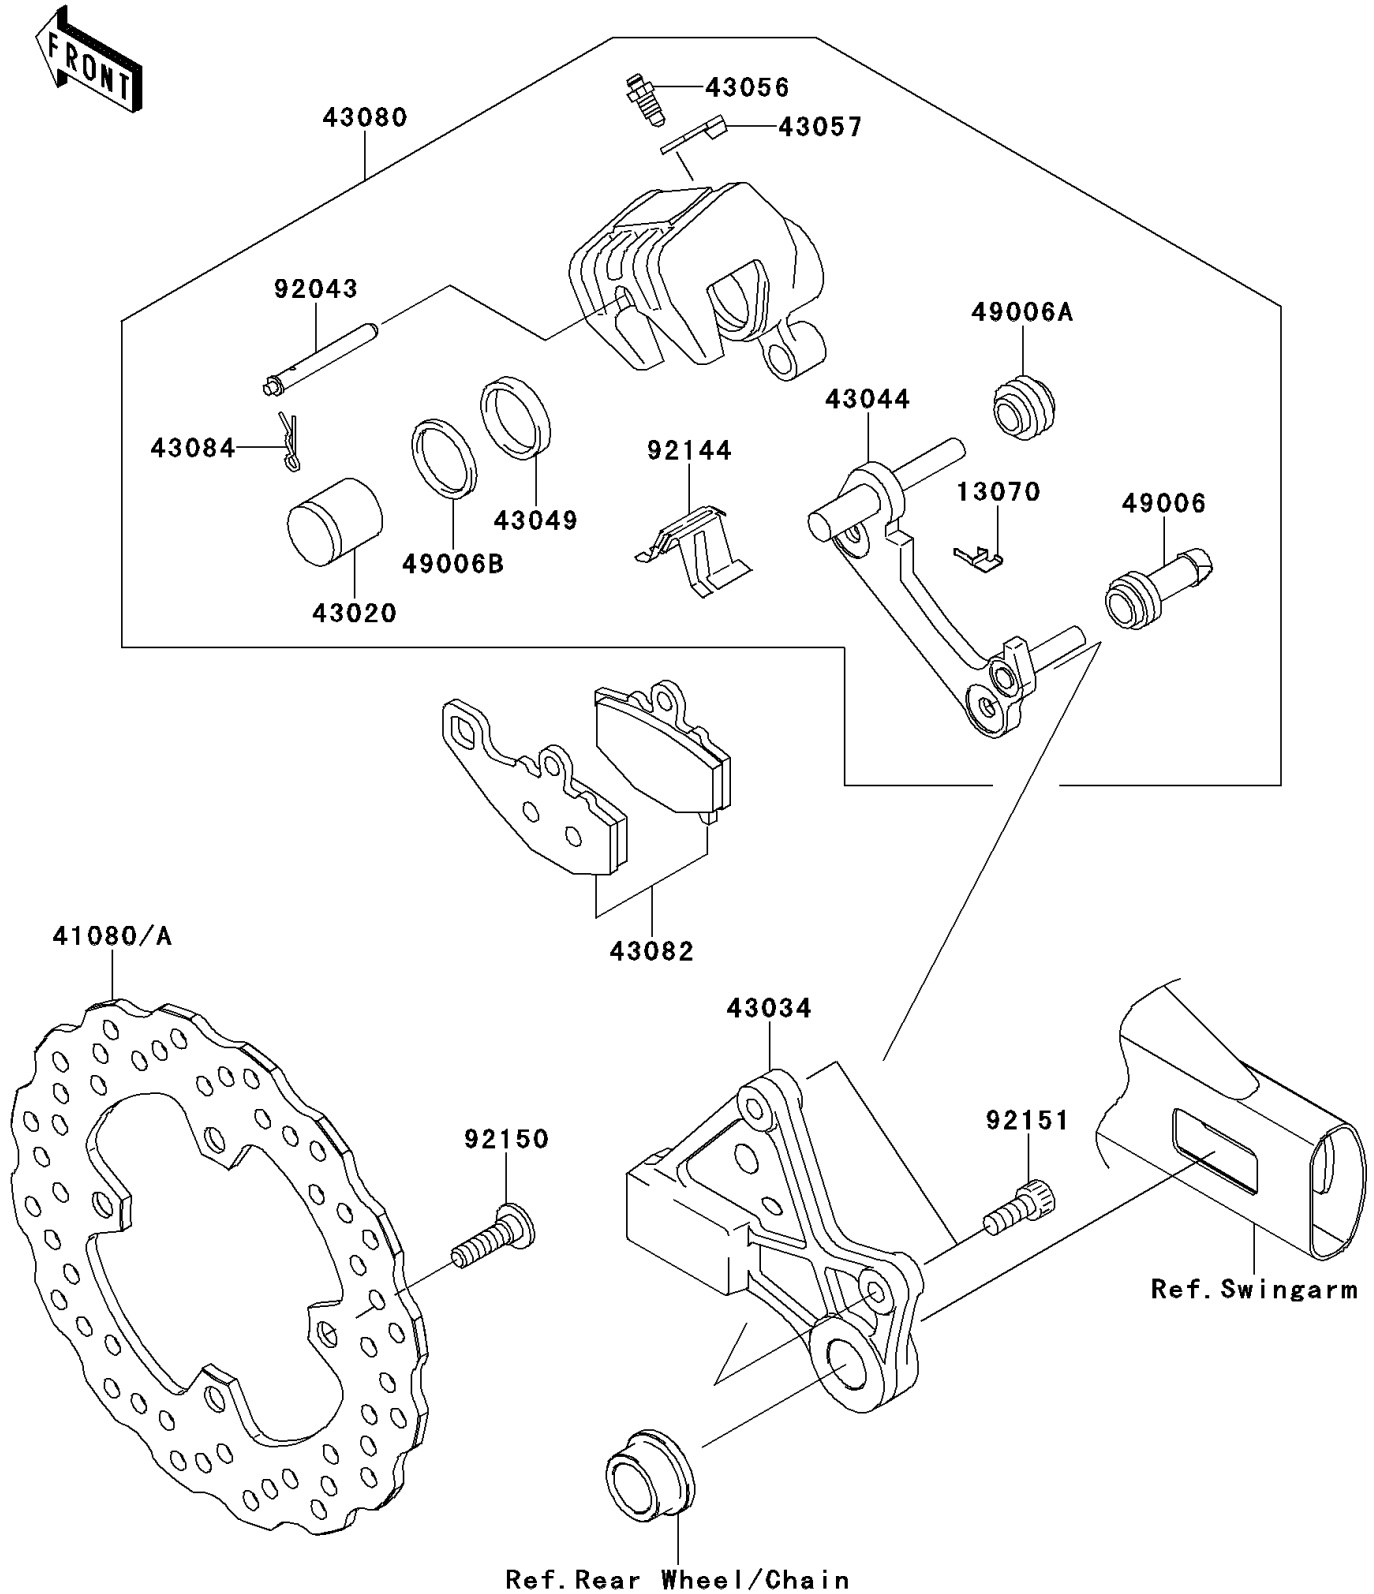

2011 NINJA® 650R PARTS DIAGRAM

Rear Brake

F2294

2011 NINJA® 650R PARTS LIST

Rear Brake

ITEM NAME	PART NUMBER	QUANTITY
GUIDE,BRAKE PAD (Ref # 13070)	13070-0045	1
DISC,RR (Ref # 41080A)	41080-0200	1
PISTON-COMP-BRAKE (Ref # 43020)	43020-1119	1
HOLDER-BRAKE,REAR CALIPER (Ref # 43034)	43034-0037	1
HOLDER-COMP-CALIPER,RR (Ref # 43044)	43044-1110	1
PACKING,PISTON SEAL (Ref # 43049)	43049-1097	1
BREATHER-BRAKE (Ref # 43056)	43056-1054	1
CAP-BREATHER (Ref # 43057)	43057-003	1
CALIPER-SUB-ASSY,RR,BLACK (Ref # 43080)	43080-5061-DJ	1
PAD-ASSY-BRAKE (Ref # 43082)	43082-1213	1
CLAMP,PAD (Ref # 43084)	43084-003	1
BOOT,CALIPER (Ref # 49006)	49006-1054	1
BOOT,CALIPER (Ref # 49006A)	49006-1095	1
BOOT,PISTON SEAL (Ref # 49006B)	49006-1212	1
PIN,PAD (Ref # 92043)	92043-1489	1
SPRING,PAD (Ref # 92144)	92144-1719	1
BOLT,SOCKET,8X30 (Ref # 92150)	92150-1771	1
BOLT,SOCKET,8X20 (Ref # 92151)	92151-1289	1