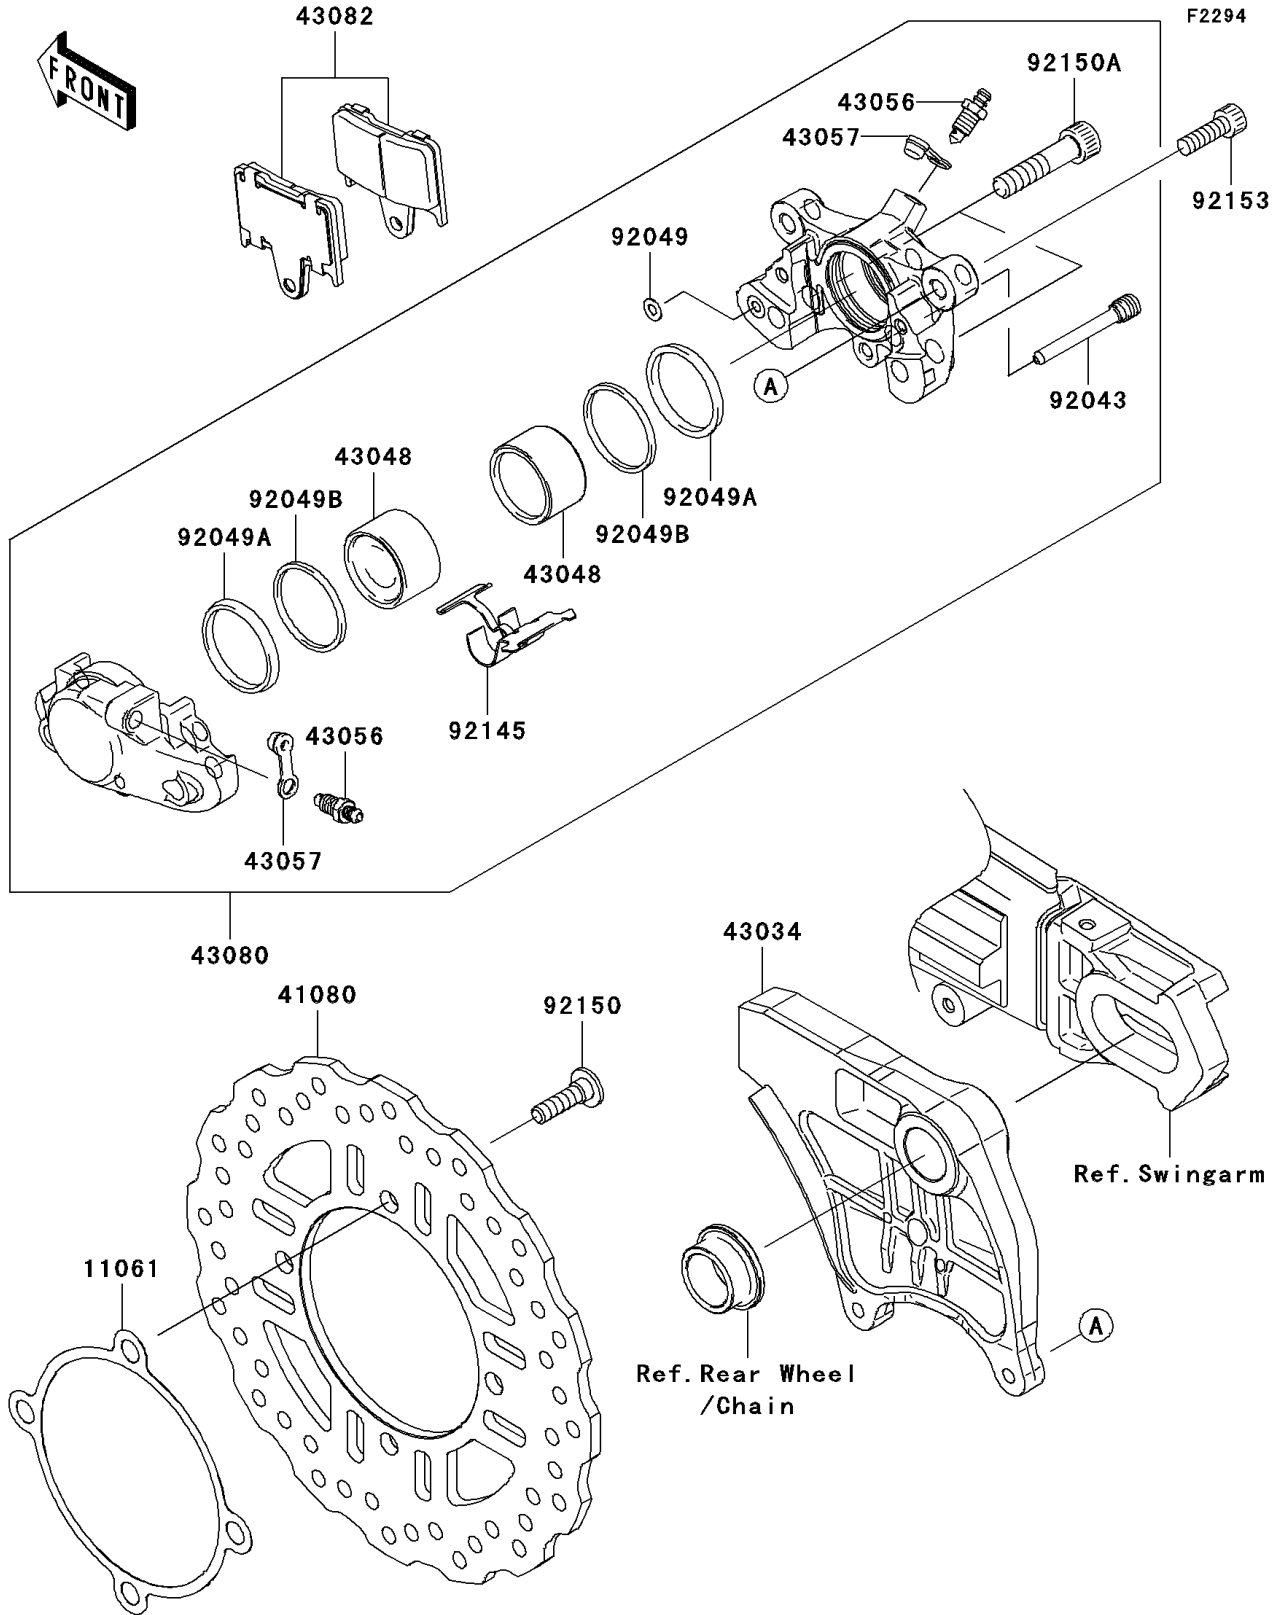

2010 Ninja® ZX™-14 PARTS DIAGRAM

Rear Brake

2010 Ninja® ZX™-14 PARTS LIST

Rear Brake

ITEM NAME	PART NUMBER	QUANTITY
GASKET,DISC PLATE (Ref # 11061)	11061-0204	1
DISC,RR (Ref # 41080)	41080-0089	1
HOLDER-BRAKE,REAR CALIPER (Ref # 43034)	43034-0013	1
PISTON-CALIPER (Ref # 43048)	43048-0006	2
BREATHER (Ref # 43056)	43056-1055	2
CAP-BREATHER (Ref # 43057)	43057-1001	2
CALIPER-SUB-ASSY,RR,BLACK (Ref # 43080)	43080-0040-DJ	1
PAD-ASSY-BRAKE (Ref # 43082)	43082-0055	1
PIN,PAD (Ref # 92043)	92043-0106	1
SEAL-OIL (Ref # 92049)	92049-1448	1
SEAL-OIL (Ref # 92049A)	92049-1449	2
SEAL-OIL (Ref # 92049B)	92049-1450	2
SPRING,PAD (Ref # 92145)	92145-0379	1
BOLT,SOCKET,8X30 (Ref # 92150)	92150-1771	4
BOLT (Ref # 92150A)	92150-1972	2
BOLT,SOCKET,8X25 (Ref # 92153)	92153-1625	2