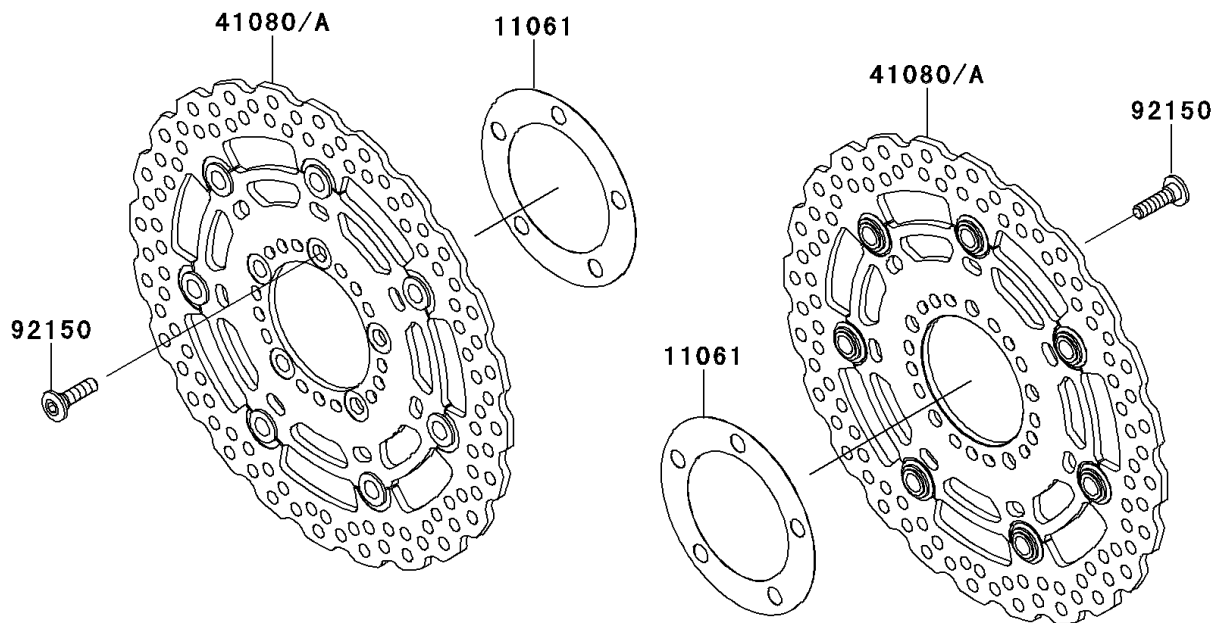

2011 NINJA® 650R PARTS DIAGRAM

Front Brake

F2292

2011 NINJA® 650R PARTS LIST

Front Brake

ITEM NAME	PART NUMBER	QUANTITY
GASKET,DISC PLATE (Ref # 11061)	11061-0029	1
DISC,FR,HOUSING BLK+DISC BLK (Ref # 41080A)	41080-0161-32L	1
HOLDER-COMP-CALIPER,FR,LH (Ref # 43044)	43044-1115	1
HOLDER-COMP-CALIPER,FR,RH (Ref # 43044A)	43044-1116	1
PISTON-CALIPER (Ref # 43048)	43048-1052	1
PACKING,PISTON (Ref # 43049)	43049-1055	1
PACKING,PISTON SEAL (Ref # 43049A)	43049-1096	1
BREATHER-BRAKE (Ref # 43056)	43056-1054	1
CAP-BREATHER (Ref # 43057)	43057-003	1
CALIPER-SUB-ASSY,FR,LH,BLACK (Ref # 43080)	43080-0076-DJ	1
CALIPER-SUB-ASSY,FR,RH,BLACK (Ref # 43080A)	43080-0077-DJ	1
PAD-ASSY-BRAKE,LH (Ref # 43082)	43082-0050	1
PAD-ASSY-BRAKE,RH (Ref # 43082A)	43082-0051	1
CLAMP,PAD (Ref # 43084)	43084-003	1
BOOT,CALIPER (Ref # 49006)	49006-1054	1
BOOT,CALIPER (Ref # 49006A)	49006-1095	1
PIN,PAD (Ref # 92043)	92043-1489	1
SPRING,STOPPER (Ref # 92144)	92144-1831	1
SPRING,PAD,LH (Ref # 92144A)	92144-1832	1
SPRING,PAD,RH (Ref # 92144B)	92144-1844	1
BOLT,SOCKET,8X30 (Ref # 92150)	92150-1771	1
BOLT,FLANGED,10X41 (Ref # 92153)	92153-0587	1