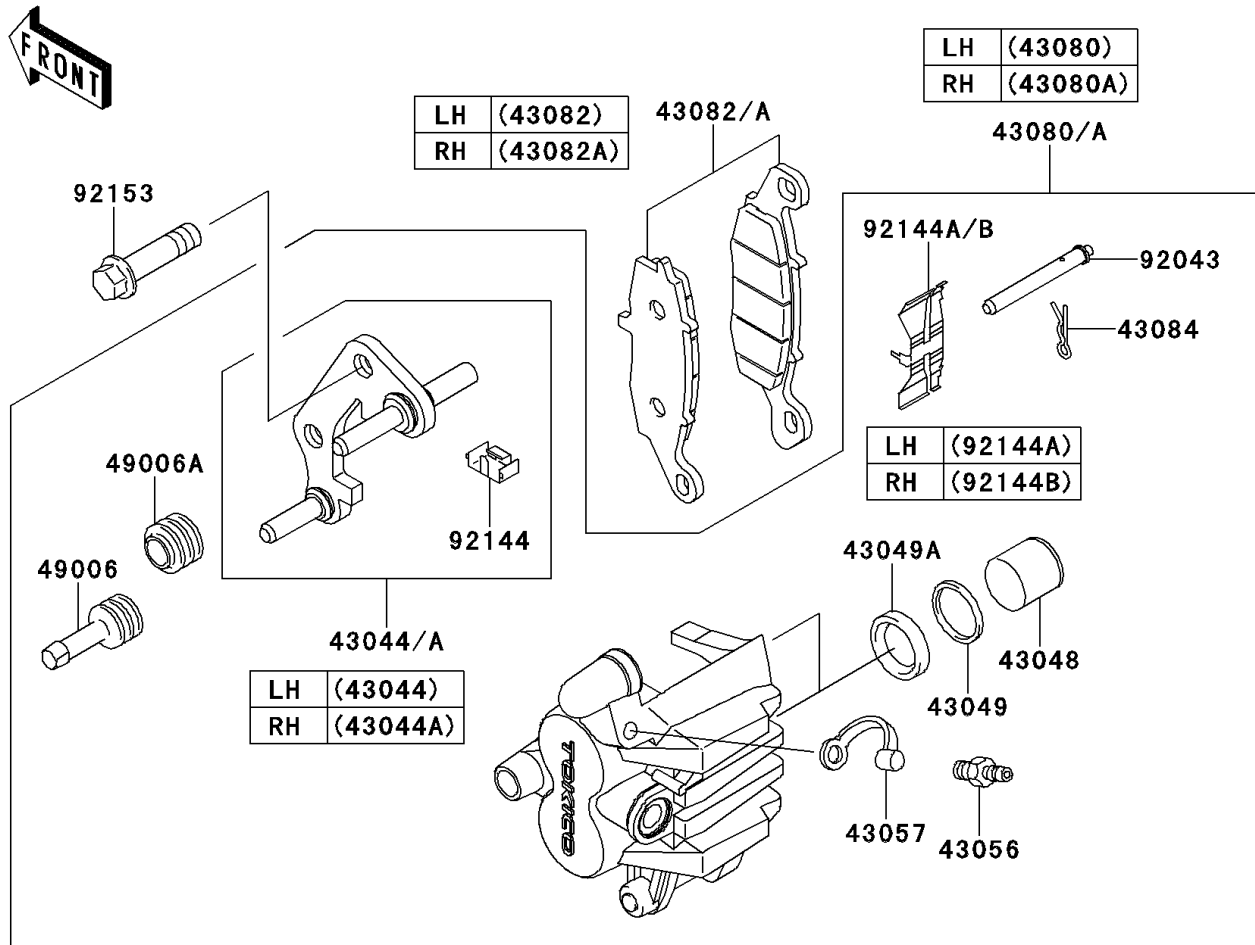

2011 NINJA® 650R PARTS DIAGRAM

Front Brake

F2292

2011 NINJA® 650R PARTS LIST

Front Brake

ITEM NAME	PART NUMBER	QUANTITY
GASKET,DISC PLATE (Ref # 11061)	11061-0029	1
DISC,FR,HOUSING BLK+DISC BLK (Ref # 41080A)	41080-0161-32L	1
HOLDER-COMP-CALIPER,FR,LH (Ref # 43044)	43044-1115	1
HOLDER-COMP-CALIPER,FR,RH (Ref # 43044A)	43044-1116	1
PISTON-CALIPER (Ref # 43048)	43048-1052	1
PACKING,PISTON (Ref # 43049)	43049-1055	1
PACKING,PISTON SEAL (Ref # 43049A)	43049-1096	1
BREATHER-BRAKE (Ref # 43056)	43056-1054	1
CAP-BREATHER (Ref # 43057)	43057-003	1
CALIPER-SUB-ASSY,FR,LH,BLACK (Ref # 43080)	43080-0076-DJ	1
CALIPER-SUB-ASSY,FR,RH,BLACK (Ref # 43080A)	43080-0077-DJ	1
PAD-ASSY-BRAKE,LH (Ref # 43082)	43082-0050	1
PAD-ASSY-BRAKE,RH (Ref # 43082A)	43082-0051	1
CLAMP,PAD (Ref # 43084)	43084-003	1
BOOT,CALIPER (Ref # 49006)	49006-1054	1
BOOT,CALIPER (Ref # 49006A)	49006-1095	1
PIN,PAD (Ref # 92043)	92043-1489	1
SPRING,STOPPER (Ref # 92144)	92144-1831	1
SPRING,PAD,LH (Ref # 92144A)	92144-1832	1
SPRING,PAD,RH (Ref # 92144B)	92144-1844	1
BOLT,SOCKET,8X30 (Ref # 92150)	92150-1771	1
BOLT,FLANGED,10X41 (Ref # 92153)	92153-0587	1