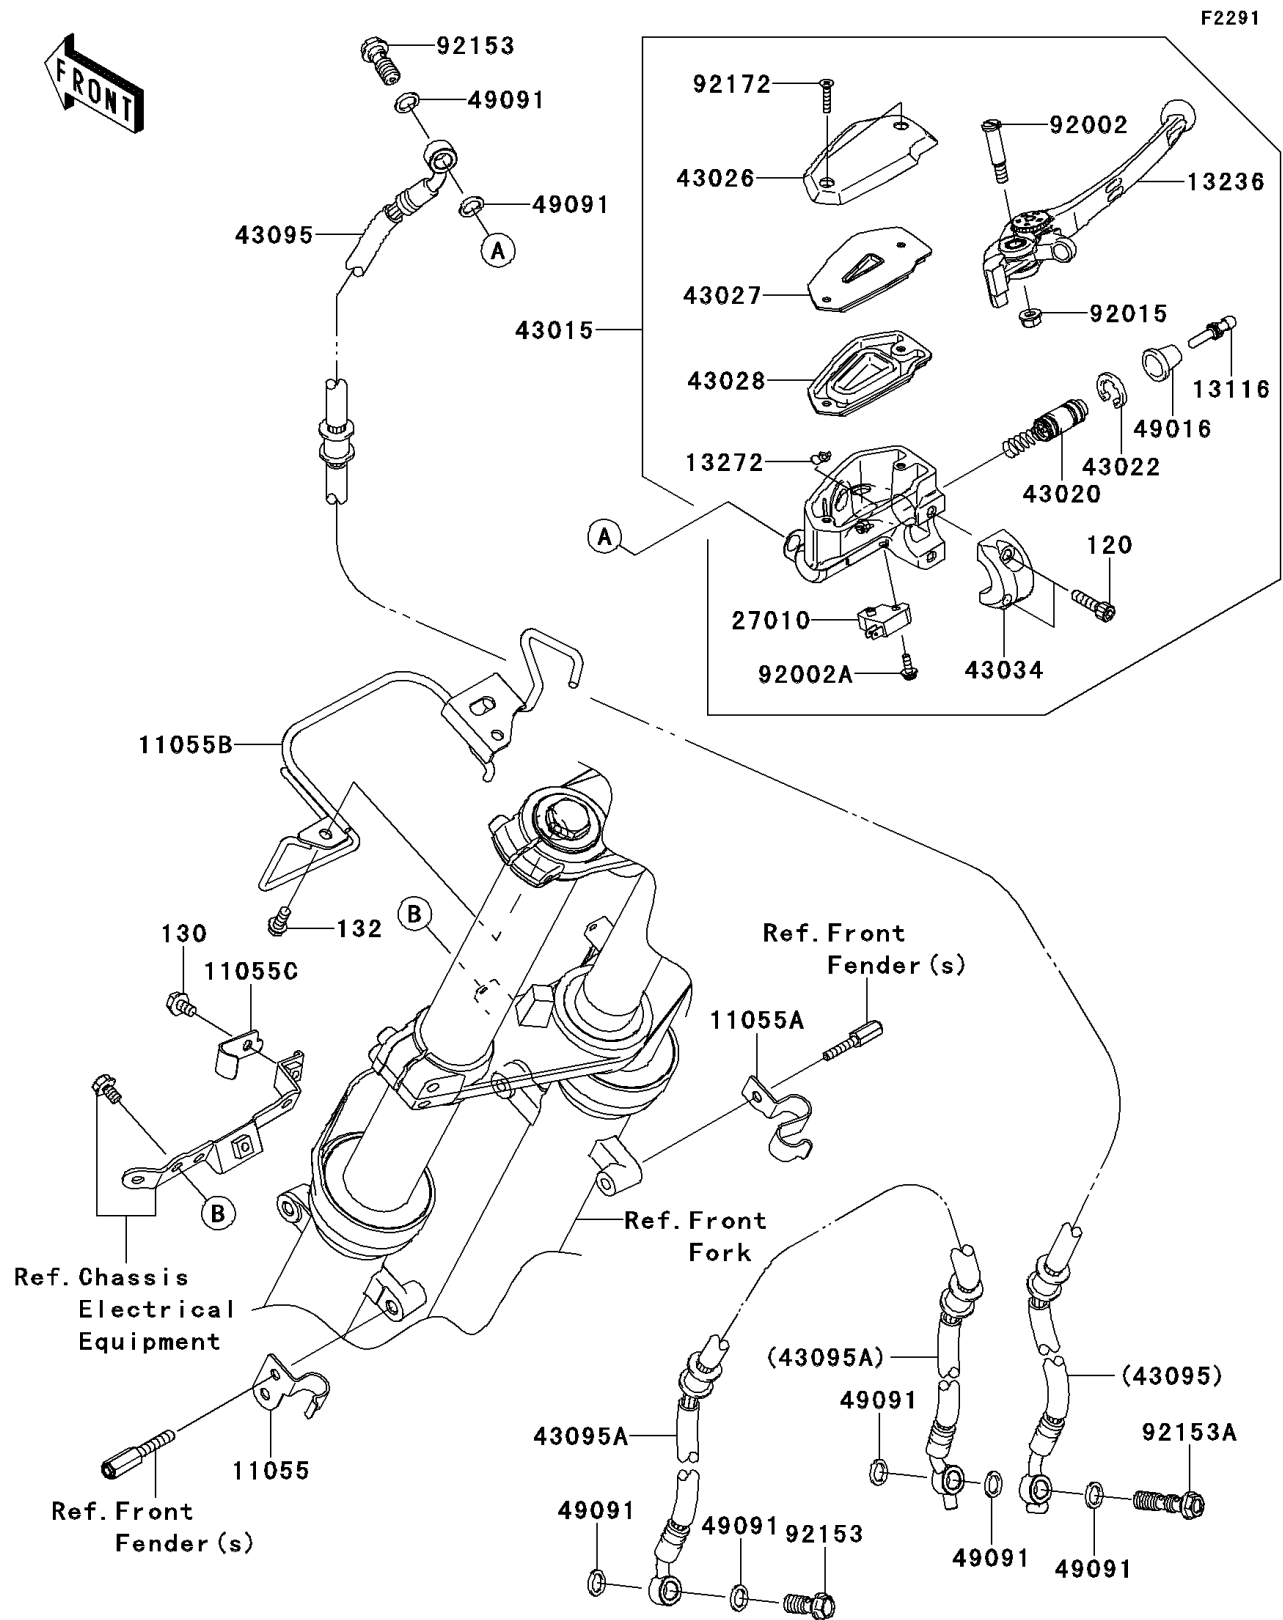

2011 NINJA® 650R PARTS DIAGRAM

Front Master Cylinder

2011 NINJA® 650R PARTS LIST

Front Master Cylinder

ITEM NAME	PART NUMBER	QUANTITY
BOLT-SOCKET,6X22 (Ref # 120)	120CB0622	1
BOLT-FLANGED,6X10 (Ref # 130)	130BB0610	1
BOLT-FLANGED-SMALL,6X14 (Ref # 132)	132BA0614	1
BRACKET (Ref # 11055)	11055-1115	1
BRACKET (Ref # 11055A)	11055-1116	1
BRACKET (Ref # 11055B)	11055-1559	1
BRACKET (Ref # 11055C)	11055-1562	1
ROD-PUSH (Ref # 13116)	13116-0032	1
LEVER-COMP,FRONT BRAKE (Ref # 13236)	13236-0169	1
PLATE (Ref # 13272)	13272-0573	1
SWITCH,BRAKE (Ref # 27010)	27010-0025	1
CYLINDER-ASSY-MASTER,FR (Ref # 43015)	43015-0118	1
PISTON-COMP-BRAKE (Ref # 43020)	43020-0015	1
STOPPER-BRAKE,PISTON (Ref # 43022)	43022-1010	1
CAP-BRAKE (Ref # 43026)	43026-0019	1
PLATE-DIAPHRAGM (Ref # 43027)	43027-0008	1
DIAPHRAGM (Ref # 43028)	43028-0015	1
HOLDER-BRAKE,MASTER-CYLINDER (Ref # 43034)	43034-0050	1
HOSE-BRAKE,FR,L=755 (Ref # 43095)	43095-0411	1
HOSE-BRAKE,FR,L=545 (Ref # 43095A)	43095-0412	1
COVER-SEAL,MASTER CYLINDER (Ref # 49016)	49016-1044	1
WASHER-SEAL,10.1X14.5X1.5 (Ref # 49091)	49091-0001	1
BOLT,LEVER SET,BLACK (Ref # 92002)	92002-1322	1
BOLT,SCREW,4X12 (Ref # 92002A)	92002-1323	1
NUT,FLANGED,6MM,BLACK (Ref # 92015)	92015-1233	1
BOLT,OIL,L=23 (Ref # 92153)	92153-0627	1
BOLT,OIL,L=37 (Ref # 92153A)	92153-0628	1
SCREW,4X20 (Ref # 92172)	92172-0320	1