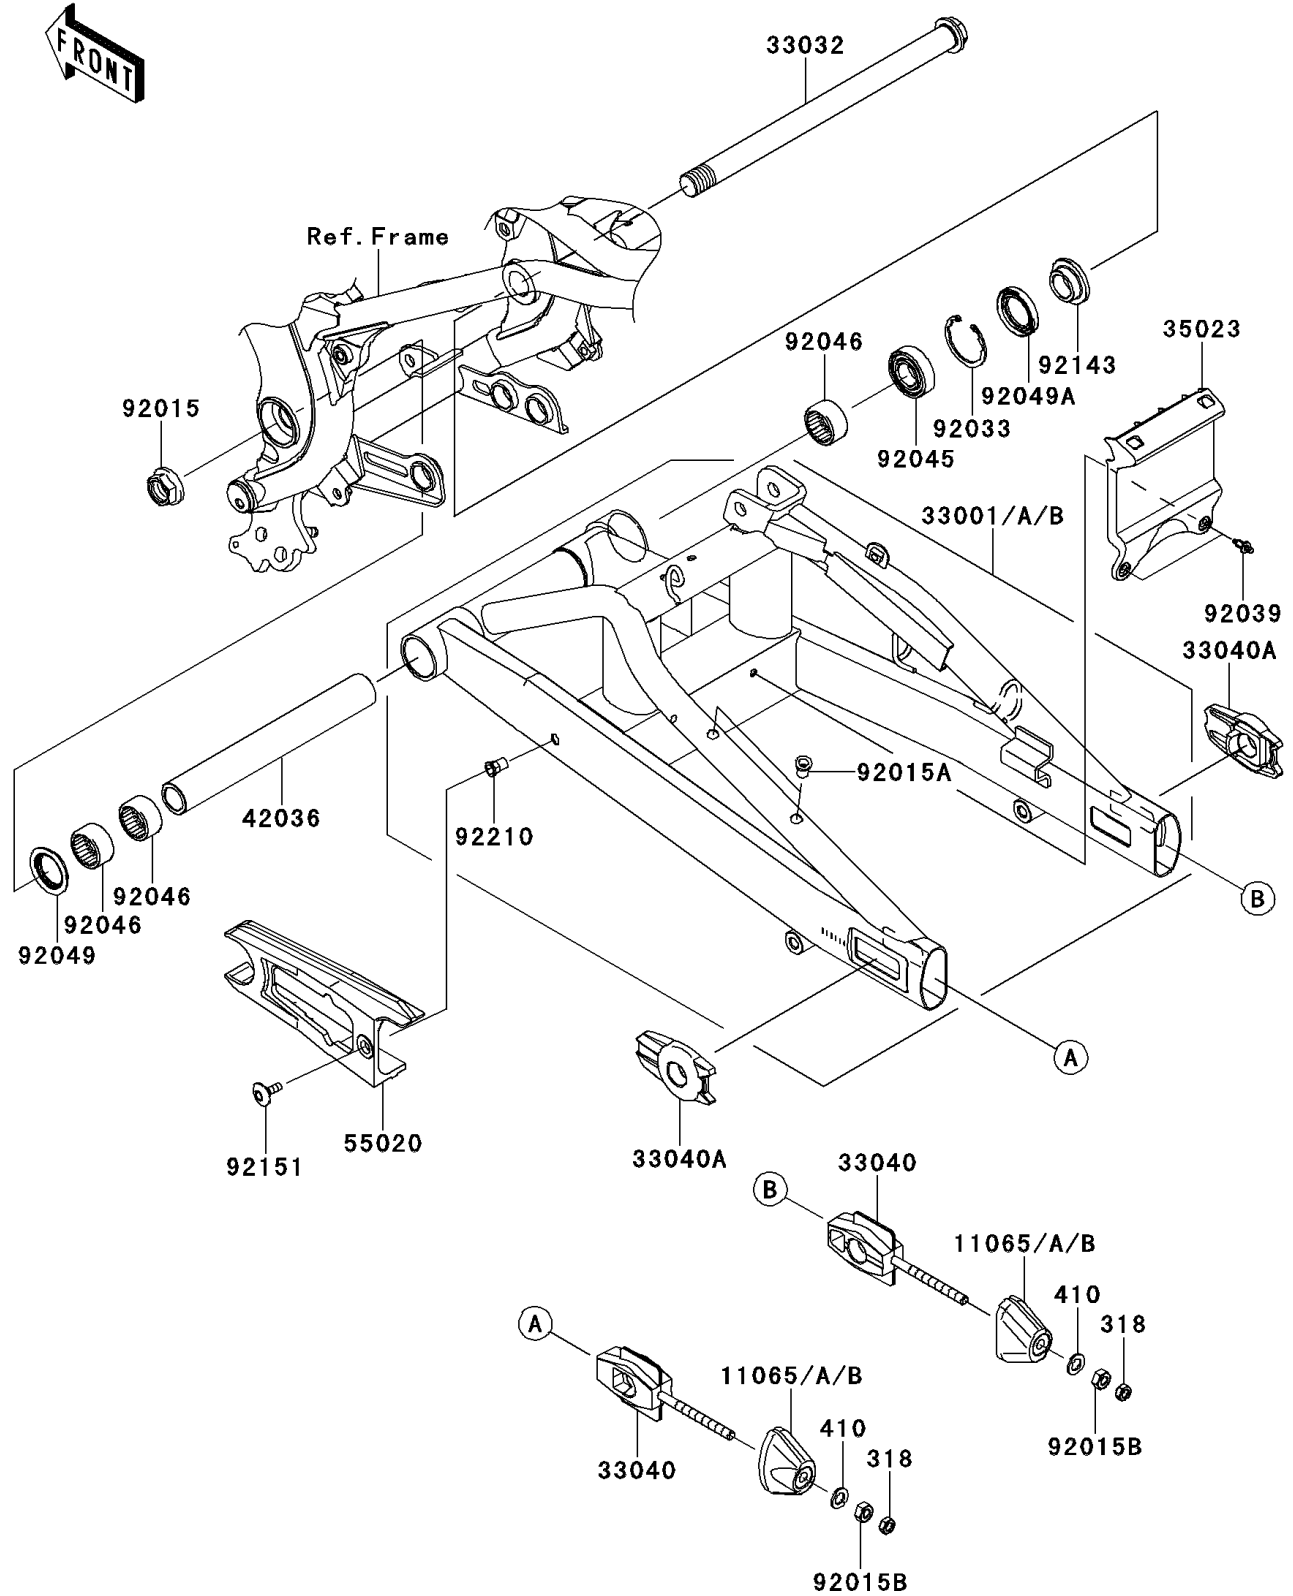

2011 NINJA® 650R PARTS DIAGRAM

Swingarm

F2141

2011 NINJA® 650R PARTS LIST

Swingarm

ITEM NAME	PART NUMBER	QUANTITY
NUT-HEX-SMALL (Ref # 318)	318AB0800	1
WASHER-PLAIN-SMALL,8MM,BLACK (Ref # 410)	410AB0800	1
CAP,CHAIN ADJUSTER,BLACK (Ref # 11065)	11065-0258-10	1
ARM-COMP-SWING,BLACK (Ref # 33001)	33001-0161-10	1
SHAFT-SWING ARM (Ref # 33032)	33032-1142	1
ADJUSTER-CHAIN,INNER (Ref # 33040)	33040-0025	1
ADJUSTER-CHAIN,OUTER,P.SILVER (Ref # 33040A)	33040-0026-458	1
FENDER-REAR,SWING ARM (Ref # 35023)	35023-0149	1
SLEEVE,SWING ARM,L=219.5 (Ref # 42036)	42036-0066	1
GUARD,CHAIN (Ref # 55020)	55020-0192	1
NUT,FLANGED,20MM (Ref # 92015)	92015-1724	1
NUT,POP,6MM (Ref # 92015A)	92015-1759	1
NUT,8MM (Ref # 92015B)	92015-1959	1
RING-SNAP,42MM (Ref # 92033)	92033-1041	1
RIVET (Ref # 92039)	92039-0023	1
BEARING-BALL,6004UL11 (Ref # 92045)	92045-0017	1
BEARING-NEEDLE,7E-HVS 28X34X17 (Ref # 92046)	92046-0008	1
SEAL-OIL (Ref # 92049)	92049-0132	1
SEAL-OIL (Ref # 92049A)	92049-0138	1
COLLAR,SWING ARM,RH,L=12.5 (Ref # 92143)	92143-1727	1
BOLT,SOCKET,6X18 (Ref # 92151)	92151-1149	1
NUT,POP,6MM,L=15 (Ref # 92210)	92210-1397	1