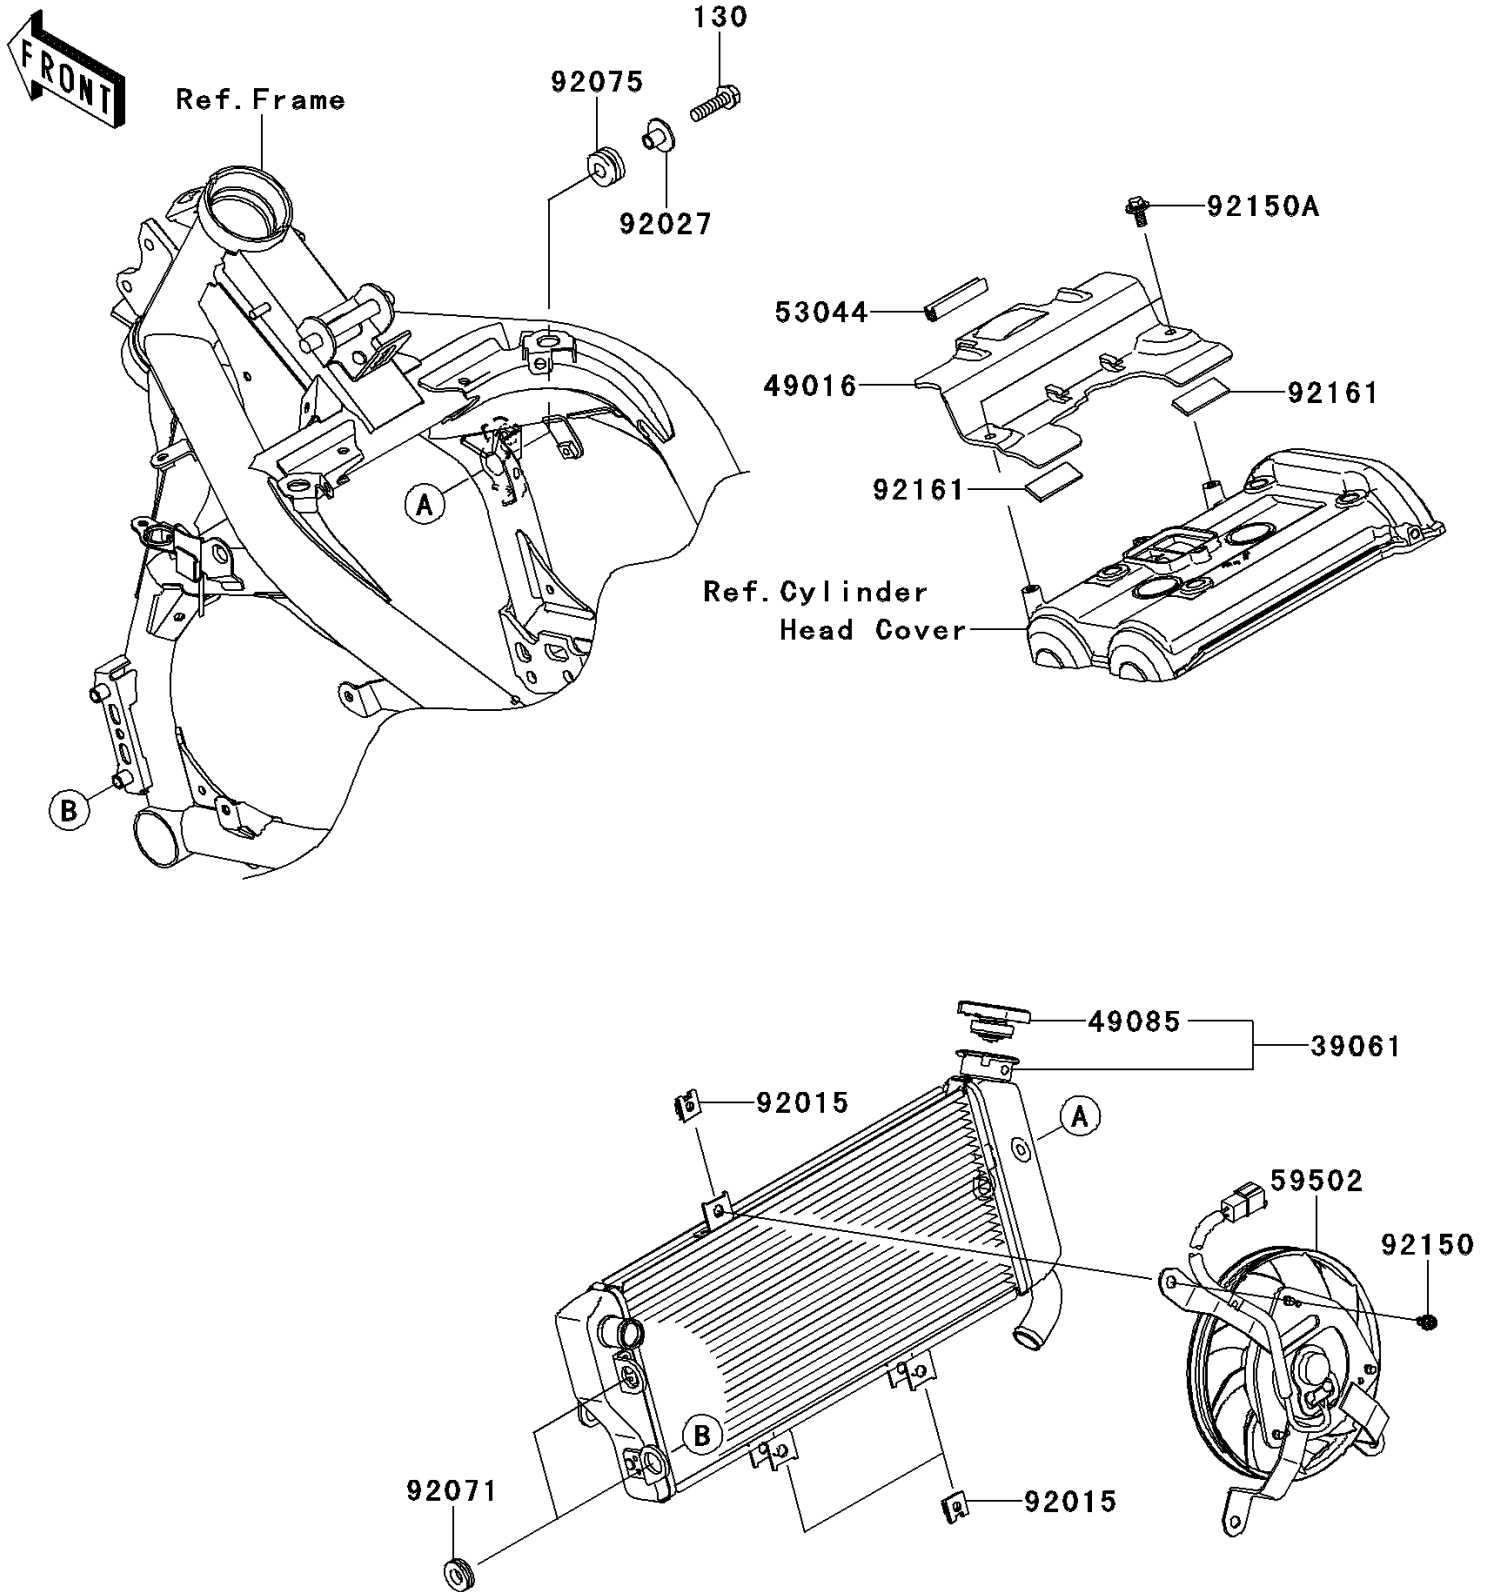

2011 NINJA® 650R PARTS DIAGRAM

Radiator

E3032

2011 NINJA® 650R PARTS LIST

Radiator

ITEM NAME	PART NUMBER	QUANTITY
BOLT-FLANGED,6X22 (Ref # 130)	130BA0622	1
RADIATOR-ASSY (Ref # 39061)	39061-0138	1
COVER-SEAL (Ref # 49016)	49016-0086	1
CAP-ASSY-PRESSURE (Ref # 49085)	49085-1078	1
TRIM,L=50 (Ref # 53044)	53044-1185	1
FAN-ASSY (Ref # 59502)	59502-0041	1
NUT (Ref # 92015)	92015-1487	1
COLLAR,L=13.1 (Ref # 92027)	92027-251	1
GROMMET (Ref # 92071)	92071-1115	1
DAMPER (Ref # 92075)	92075-1690	1
BOLT,6X12 (Ref # 92150)	92150-1186	1
BOLT,FLANGED,6X14 (Ref # 92150A)	92150-1689	1
DAMPER (Ref # 92161)	92161-0301	1