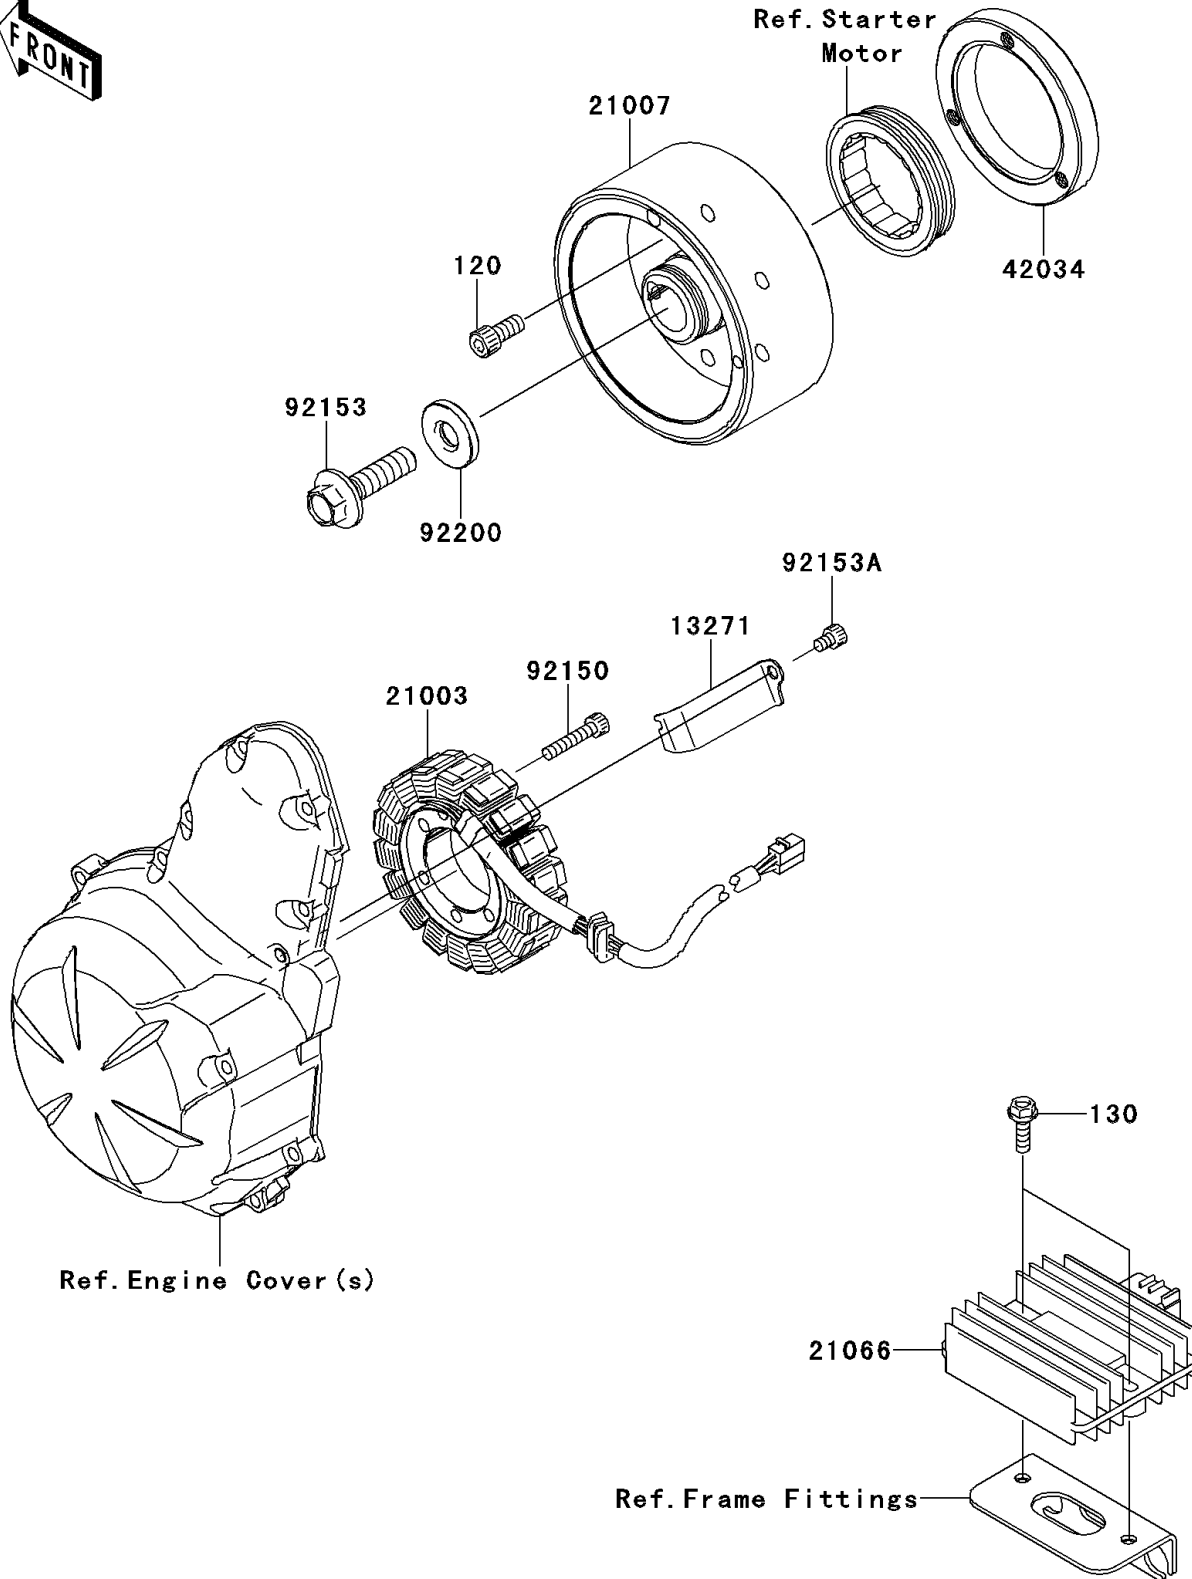

## 2011 NINJA® 650R PARTS DIAGRAM

Generator

E1810

## 2011 NINJA® 650R PARTS LIST

Generator

ITEM NAME	PART NUMBER	QUANTITY
BOLT-SOCKET,8X18 (Ref # 120)	120CA0818	1
BOLT-FLANGED,6X20 (Ref # 130)	130BA0620	1
PLATE (Ref # 13271)	13271-0952	1
STATOR (Ref # 21003)	21003-0042	1
ROTOR (Ref # 21007)	21007-0075	1
REGULATOR-VOLTAGE (Ref # 21066)	21066-1127	1
COUPLING (Ref # 42034)	42034-1143	1
BOLT,SOCKET,6X30 (Ref # 92150)	92150-1433	1
BOLT,FLANGED,12X45 (Ref # 92153)	92153-0951	1
BOLT,SOCKET,6X8 (Ref # 92153A)	92153-1414	1
WASHER,12X33X5 (Ref # 92200)	92200-0220	1