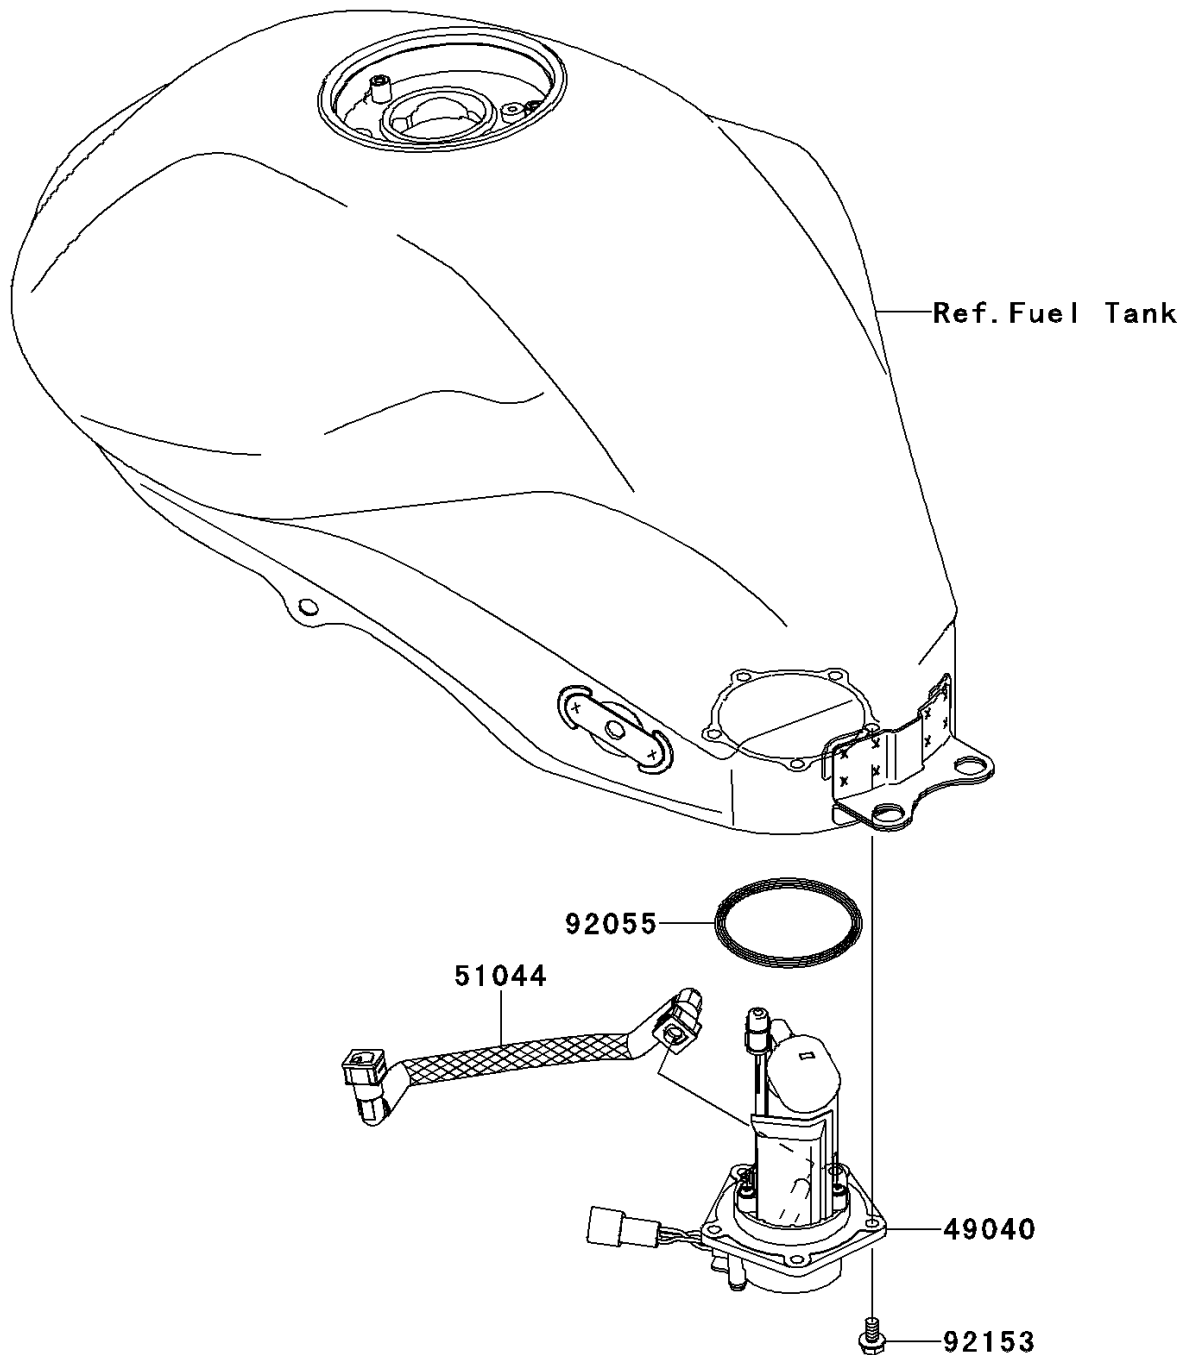

2011 NINJA® 650R PARTS DIAGRAM

Fuel Pump

E1520

2011 NINJA® 650R PARTS LIST

Fuel Pump

ITEM NAME	PART NUMBER	QUANTITY
PUMP-FUEL (Ref # 49040)	49040-0026	1
TUBE-ASSY (Ref # 51044)	51044-0029	1
RING-O,64.6X5.7 (Ref # 92055)	92055-0185	1
BOLT,FLANGED,6X12 (Ref # 92153)	92153-1295	1