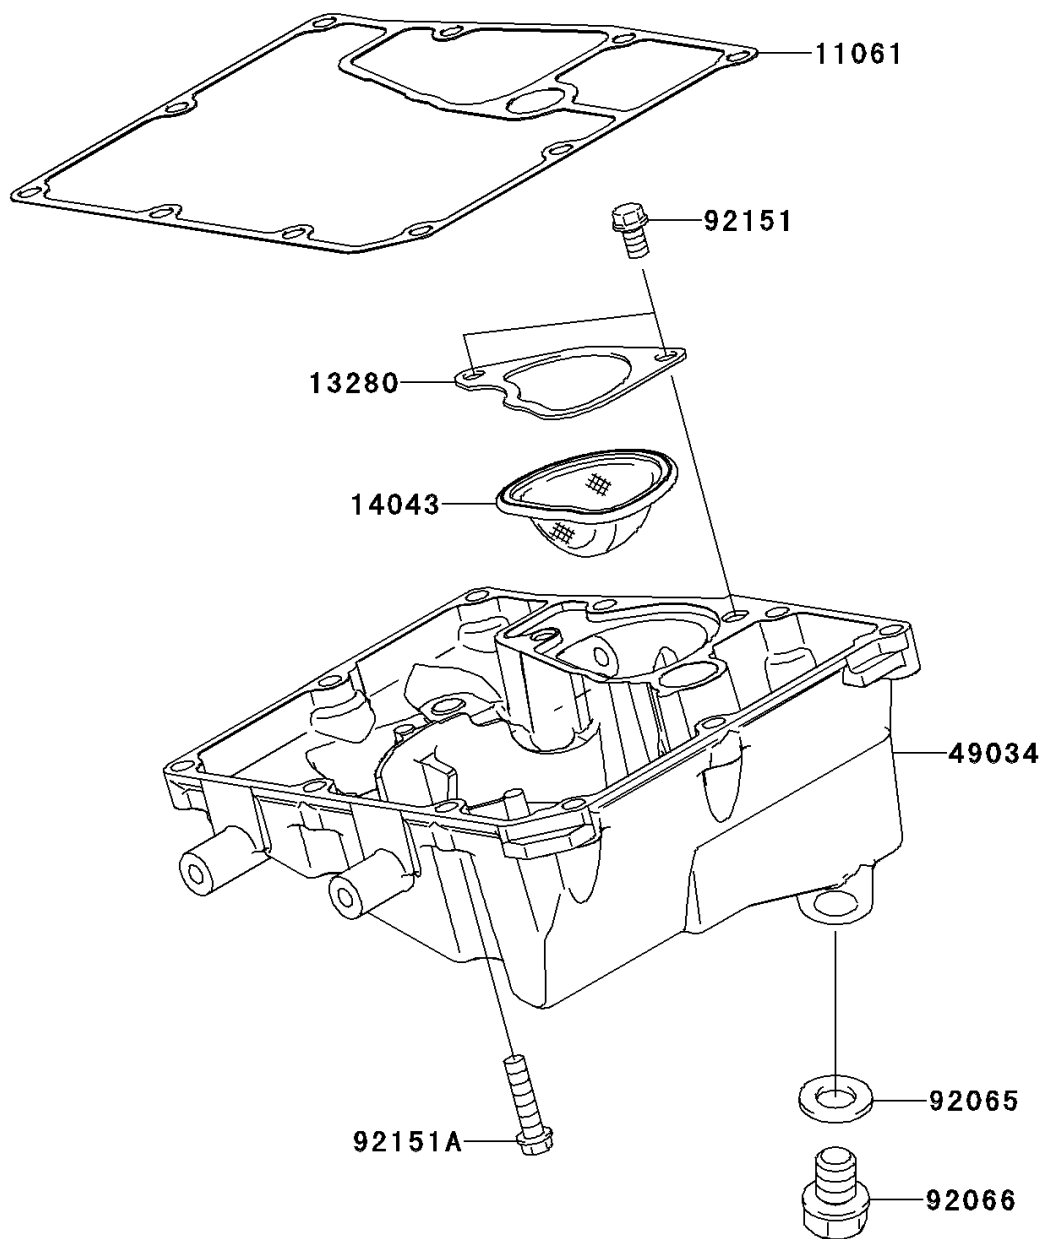

2011 NINJA® 650R PARTS DIAGRAM

Oil Pan

E1434

2011 NINJA® 650R PARTS LIST

Oil Pan

ITEM NAME	PART NUMBER	QUANTITY
GASKET,OIL PAN (Ref # 11061)	11061-0167	1
HOLDER,OIL FILTER (Ref # 13280)	13280-0134	1
FILTER,OIL(SCAVENGE) (Ref # 14043)	14043-0008	1
PAN-OIL (Ref # 49034)	49034-0030	1
GASKET,12X22X2 (Ref # 92065)	92065-097	1
PLUG,OIL DRAIN,12X15 (Ref # 92066)	92066-1174	1
BOLT,FLANGED-SMALL,6X10 (Ref # 92151)	92151-1389	1
BOLT,FLANGED-SMALL,6X25 (Ref # 92151A)	92151-1930	1