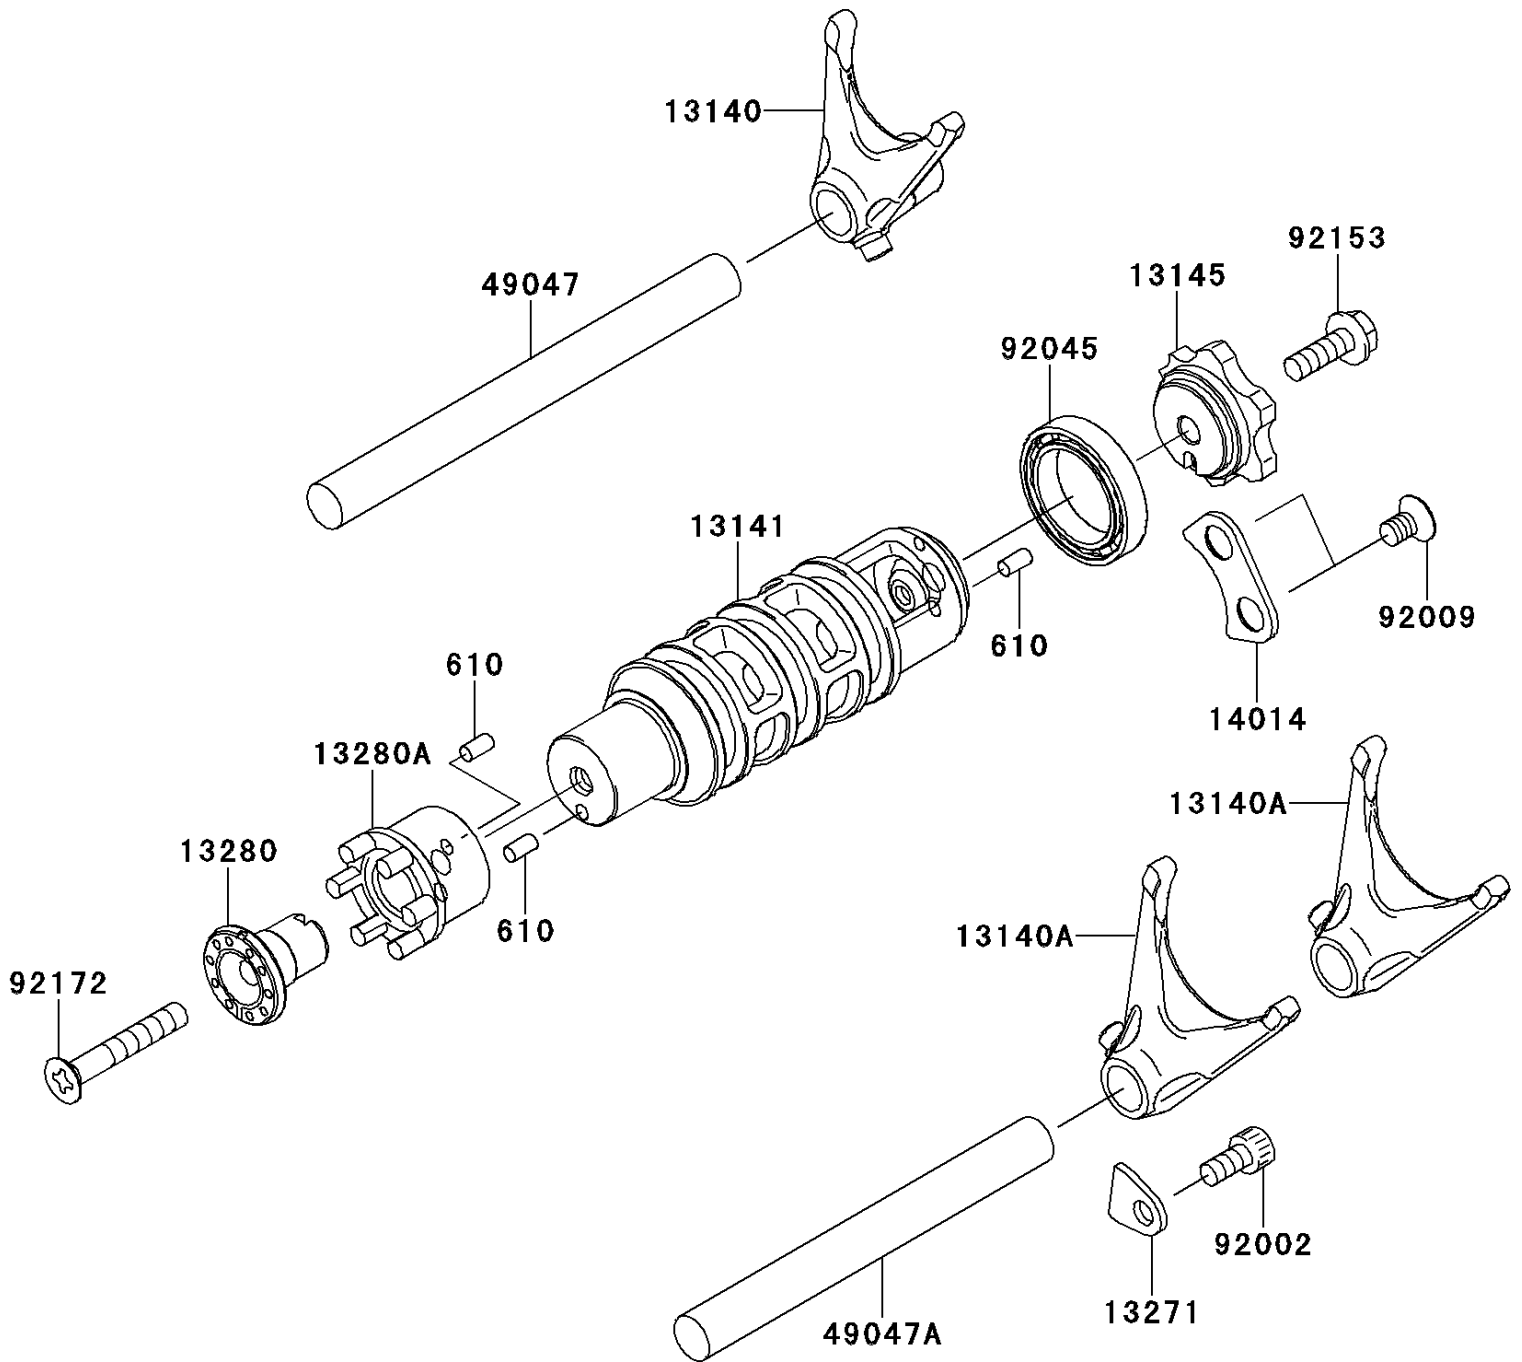

2011 NINJA® 650R PARTS DIAGRAM

Gear Change Drum/Shift Fork(s)

E1362

2011 NINJA® 650R PARTS LIST

Gear Change Drum/Shift Fork(s)

ITEM NAME	PART NUMBER	QUANTITY
ROLLER,4X8 (Ref # 610)	610A0408	1
FORK-SHIFT,INPUT (Ref # 13140)	13140-0025	1
FORK-SHIFT,OUTPUT (Ref # 13140A)	13140-0026	1
DRUM-CHANGE (Ref # 13141)	13141-0018	1
CAM-CHANGE DRUM (Ref # 13145)	13145-0020	1
PLATE (Ref # 13271)	13271-0626	1
HOLDER,NEUTRAL SWITCH (Ref # 13280)	13280-0183	1
HOLDER (Ref # 13280A)	13280-0192	1
PLATE-POSITION (Ref # 14014)	14014-0018	1
ROD-SHIFT,INPUT (Ref # 49047)	49047-0029	1
ROD-SHIFT,OUTPUT (Ref # 49047A)	49047-0030	1
BOLT,SOCKET,6X12 (Ref # 92002)	92002-1796	1
SCREW,6X10 (Ref # 92009)	92009-1375	1
BEARING-BALL,6805 (Ref # 92045)	92045-1122	1
BOLT,FLANGED,6X18 (Ref # 92153)	92153-0958	1
SCREW-CSK-CROS,6X40 (Ref # 92172)	92172-0209	1