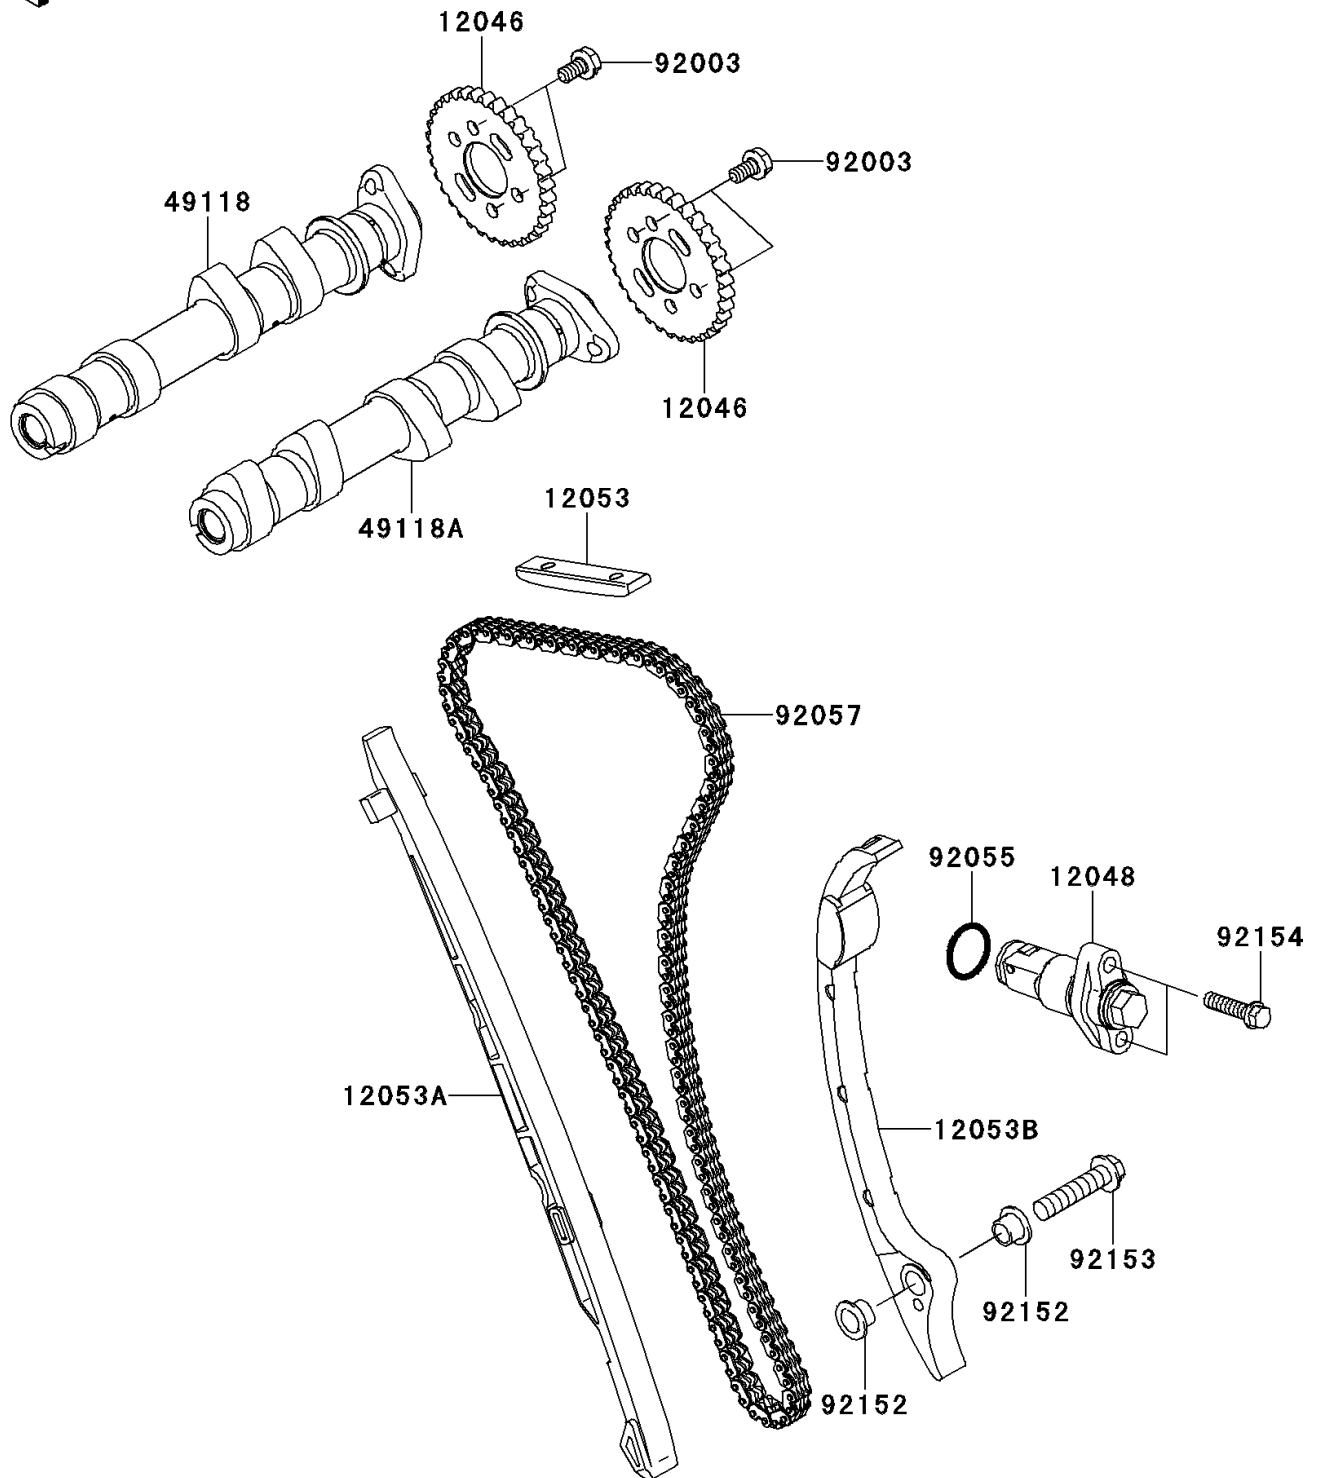

2011 NINJA® 650R PARTS DIAGRAM

Camshaft(s)/Tensioner

E1230

2011 NINJA® 650R PARTS LIST

Camshaft(s)/Tensioner

ITEM NAME	PART NUMBER	QUANTITY
SPROCKET,CAM,34T (Ref # 12046)	12046-0041	1
TENSIONER-ASSY (Ref # 12048)	12048-0038	1
GUIDE-CHAIN,UPP (Ref # 12053)	12053-0051	1
GUIDE-CHAIN,FR (Ref # 12053A)	12053-0059	1
GUIDE-CHAIN,RR (Ref # 12053B)	12053-0075	1
CAMSHAFT-COMP,EX (Ref # 49118)	49118-0042	1
CAMSHAFT-COMP,IN (Ref # 49118A)	49118-0072	1
BOLT,FLANGED,6X11 (Ref # 92003)	92003-208	1
RING-O,18.8X1.9 (Ref # 92055)	92055-086	1
CHAIN,CAM,92RH 2015-134M (Ref # 92057)	92057-0100	1
COLLAR,8.2X10.6X6.9 (Ref # 92152)	92152-0306	1
BOLT,FLANGED-SMALL,8X35 (Ref # 92153)	92153-1394	1
BOLT,FLANGED-SMALL,6X25 (Ref # 92154)	92154-0117	1