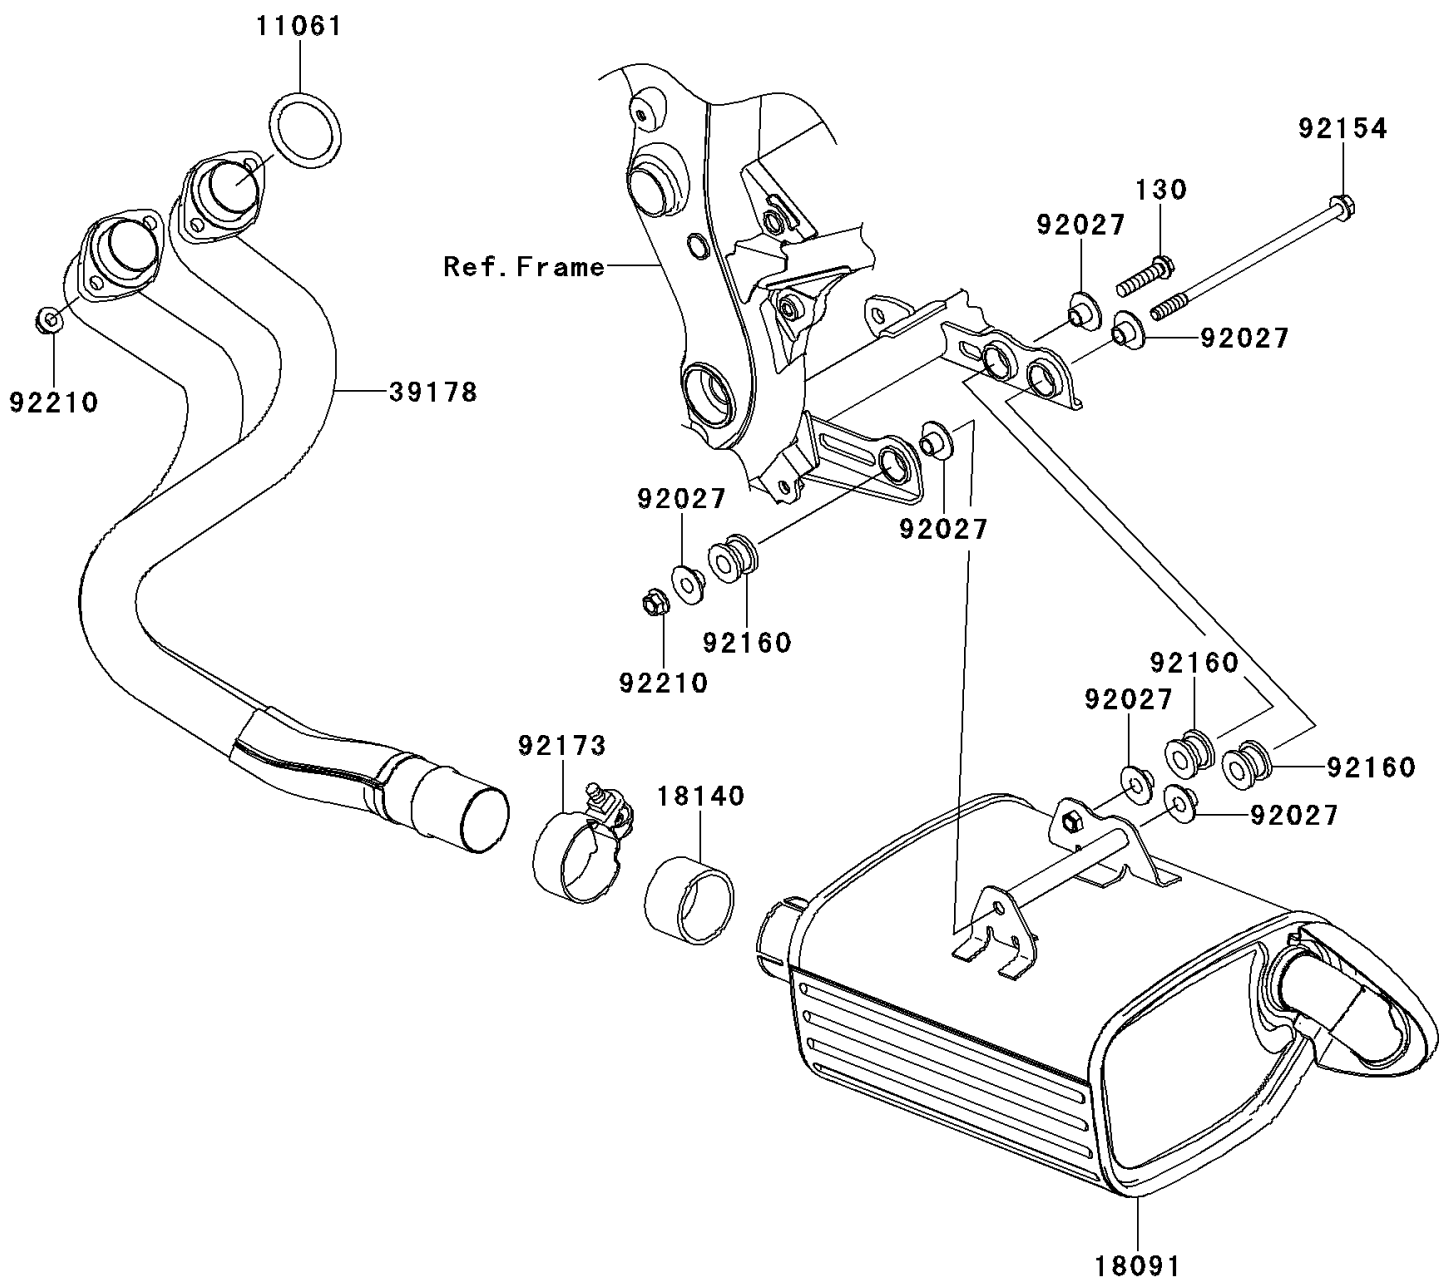

## 2011 NINJA® 650R PARTS DIAGRAM

Muffler(s)

E1140

## 2011 NINJA® 650R PARTS LIST

Muffler(s)

ITEM NAME	PART NUMBER	QUANTITY
BOLT-FLANGED,8X35 (Ref # 130)	130CD0835	1
GASKET,EXHAUST PIPE (Ref # 11061)	11061-0278	1
BODY-COMP-MUFFLER (Ref # 18091)	18091-0525	1
GASKET-MUFFLER (Ref # 18140)	18140-0002	1
MANIFOLD-COMP-EXHAUST (Ref # 39178)	39178-0074	1
COLLAR,FLANGED,8.8X10.6 (Ref # 92027)	92027-1653	1
BOLT,FLANGED,8X165 (Ref # 92154)	92154-0189	1
DAMPER,MUFFLER MOUNT (Ref # 92160)	92160-1116	1
CLAMP (Ref # 92173)	92173-0110	1
NUT,8MM (Ref # 92210)	92210-1114	1