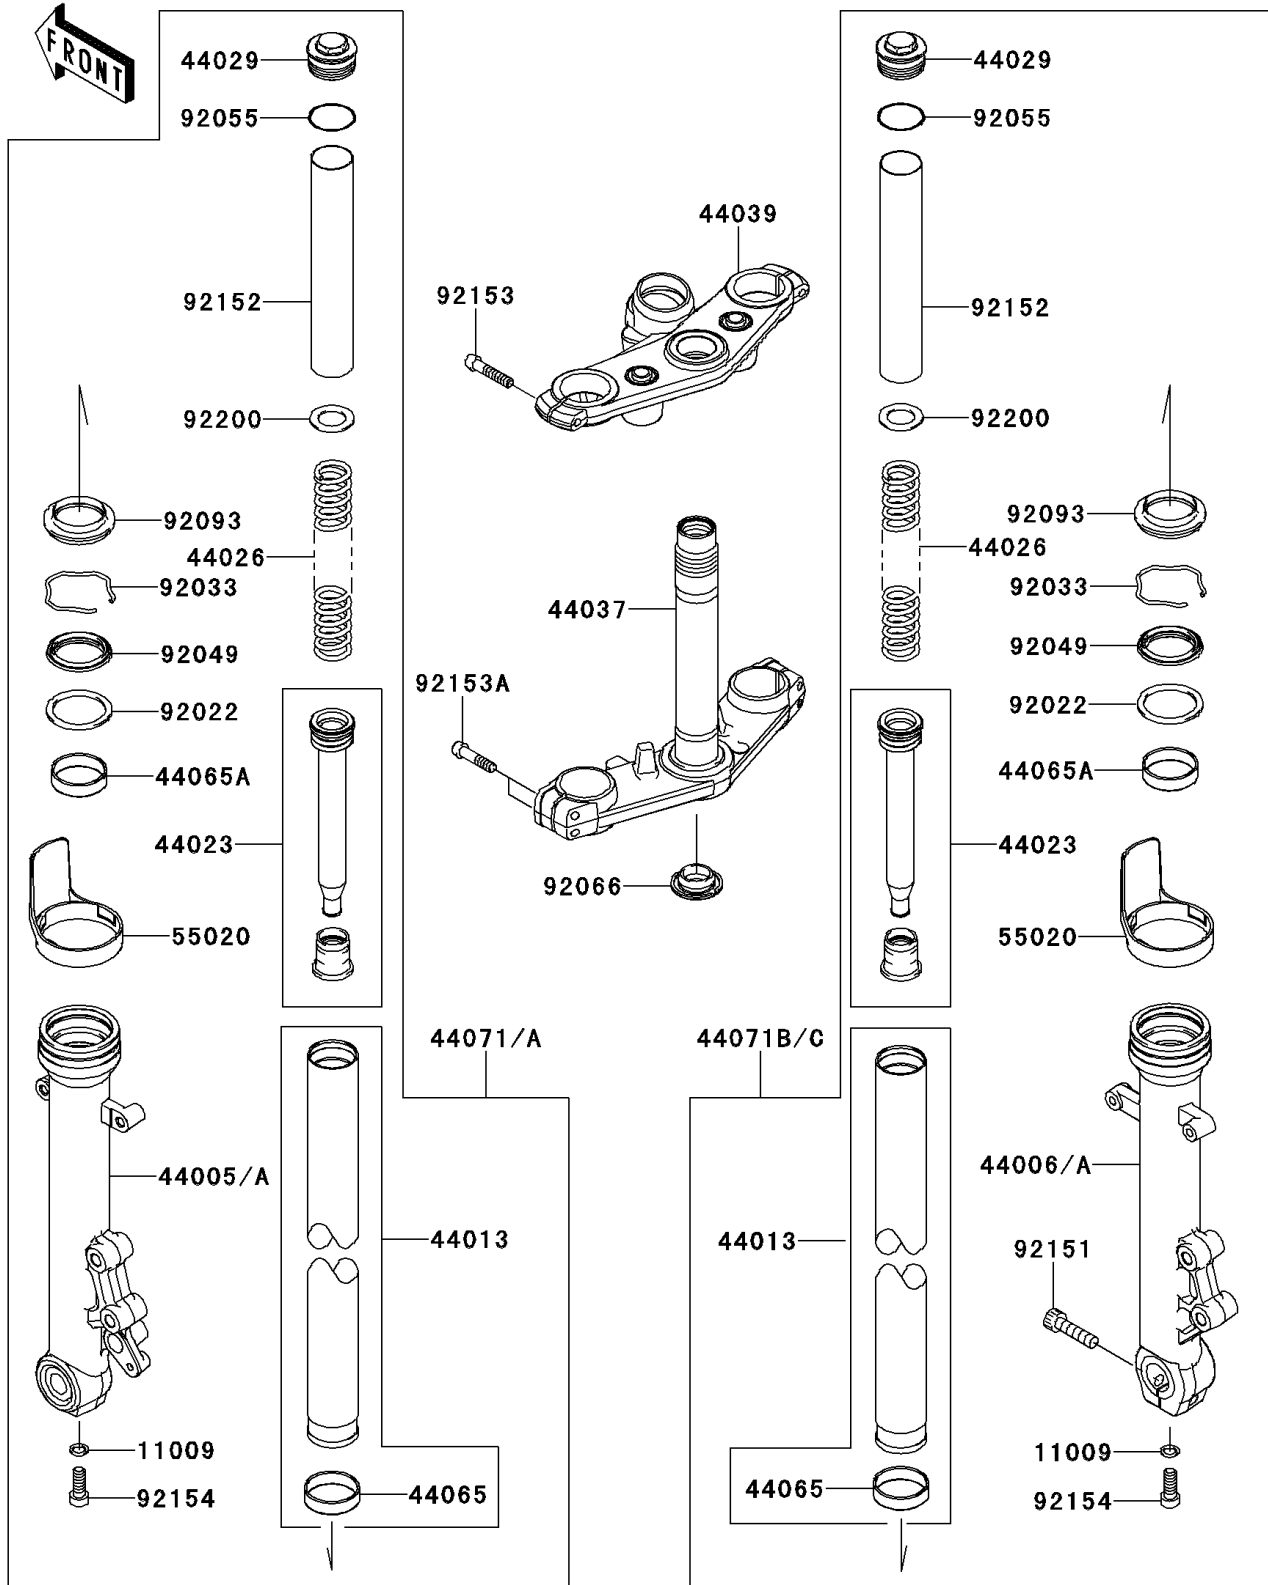

2009 ER-6n

PARTS DIAGRAM

Front Fork

F2340

2009 ER-6n

PARTS LIST

Front Fork

ITEM NAME	PART NUMBER	QUANTITY
GASKET,PIPE-COMP-SUSP (Ref # 11009)	11009-1325	2
PIPE-LEFT FORK OUTER,P.SILVER (Ref # 44005A)	44005-0066-458	1
PIPE-RIGHT FORK OUTER,P.SILVER (Ref # 44006A)	44006-0062-458	1
PIPE-FORK INNER (Ref # 44013)	44013-0055	2
CYLINDER-SET-FORK (Ref # 44023)	44023-0072	2
SPRING-FRONT FORK (Ref # 44026)	44026-0133	2
SEAT-FORK SPRING (Ref # 44029)	44029-0005	2
HOLDER-FORK UNDER (Ref # 44037)	44037-0106	1
HOLDER-FORK UPPER (Ref # 44039)	44039-0089	1
BUSHING-FRONT FORK,INNER TUBE (Ref # 44065)	44065-0014	2
BUSHING-FRONT FORK,OUTER TUBE (Ref # 44065A)	44065-1115	2
DAMPER-ASSY,FORK,LH,P.SILVER (Ref # 44071A)	44071-0543-458	1
DAMPER-ASSY,FORK,RH,P.SILVER (Ref # 44071C)	44071-0544-458	1
GUARD,FORK (Ref # 55020)	55020-1691	2
WASHER,FORK OUTER TUBE (Ref # 92022)	92022-1298	2
RING-SNAP (Ref # 92033)	92033-1036	2
SEAL-OIL (Ref # 92049)	92049-0073	2
RING-O (Ref # 92055)	92055-1321	2
PLUG (Ref # 92066)	92066-0032	1
SEAL,FORK OUTER TUBE (Ref # 92093)	92093-1472	2
BOLT,SOCKET,10X40 (Ref # 92151)	92151-1357	1
COLLAR,FORK (Ref # 92152)	92152-0767	2
BOLT,SOCKET,8X40 (Ref # 92153)	92153-0506	2
BOLT,SOCKET,8X35 (Ref # 92153A)	92153-1472	4
BOLT,SOCKET,FORK CYLINDER (Ref # 92154)	92154-0296	2
WASHER (Ref # 92200)	92200-1302	2