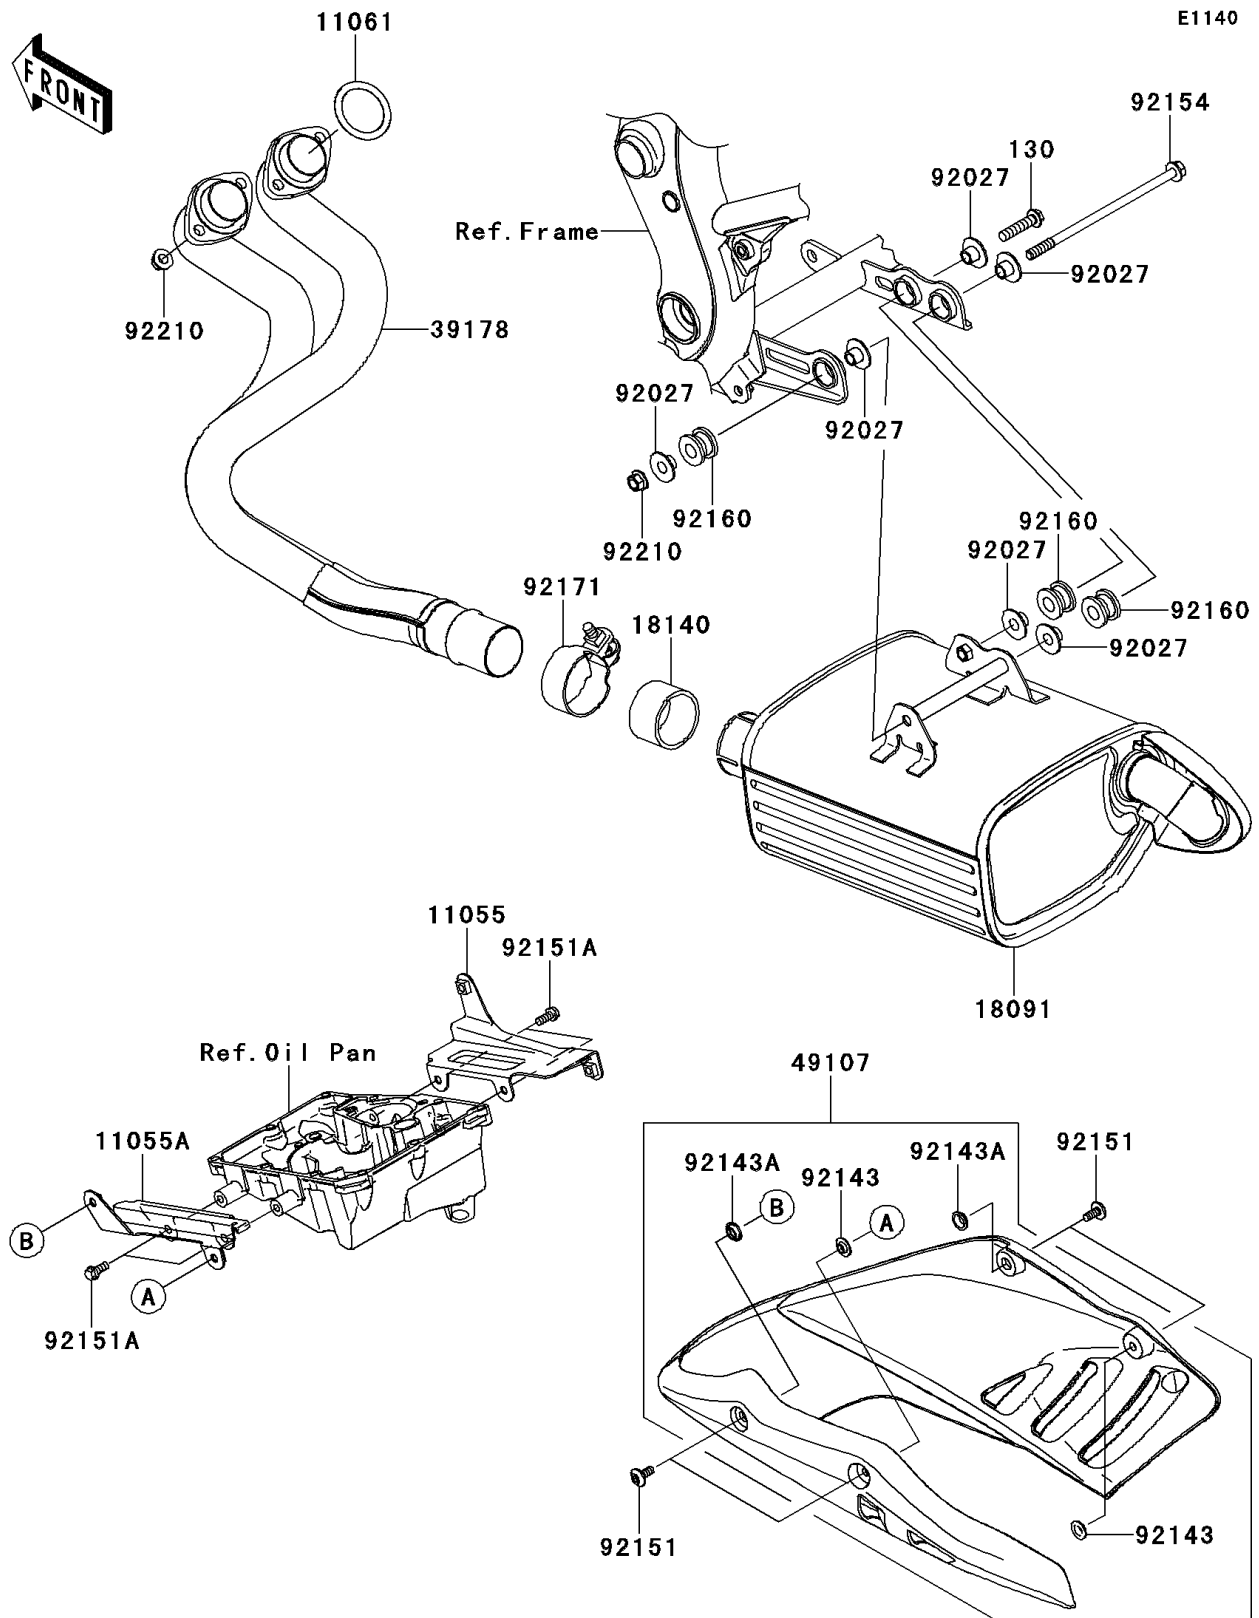

2009 ER-6n

PARTS DIAGRAM

Muffler(s)

2009 ER-6n

PARTS LIST

Muffler(s)

ITEM NAME	PART NUMBER	QUANTITY
BOLT-FLANGED,8X35 (Ref # 130)	130CD0835	1
BRACKET,RH (Ref # 11055)	11055-1106	1
BRACKET,LH (Ref # 11055A)	11055-1107	1
GASKET,EXHAUST PIPE (Ref # 11061)	11061-0278	2
BODY-COMP-MUFFLER (Ref # 18091)	18091-0525	1
GASKET-MUFFLER (Ref # 18140)	18140-0002	1
MANIFOLD-COMP-EXHAUST (Ref # 39178)	39178-0073	1
COVER-EXHAUST PIPE,F.BLACK (Ref # 49107)	49107-0074-6Z	1
COLLAR,FLANGED,8.8X10.6 (Ref # 92027)	92027-1653	6
COLLAR (Ref # 92143)	92143-1087	2
COLLAR (Ref # 92143A)	92143-1196	2
BOLT,SOCKET,6X14 (Ref # 92151)	92151-1654	4
BOLT,FLANGED,6X14 (Ref # 92151A)	92151-1755	4
BOLT,FLANGED,8X165 (Ref # 92154)	92154-0189	1
DAMPER,MUFFLER MOUNT (Ref # 92160)	92160-1116	3
CLAMP (Ref # 92171)	92171-1568	1
NUT,8MM (Ref # 92210)	92210-1114	5