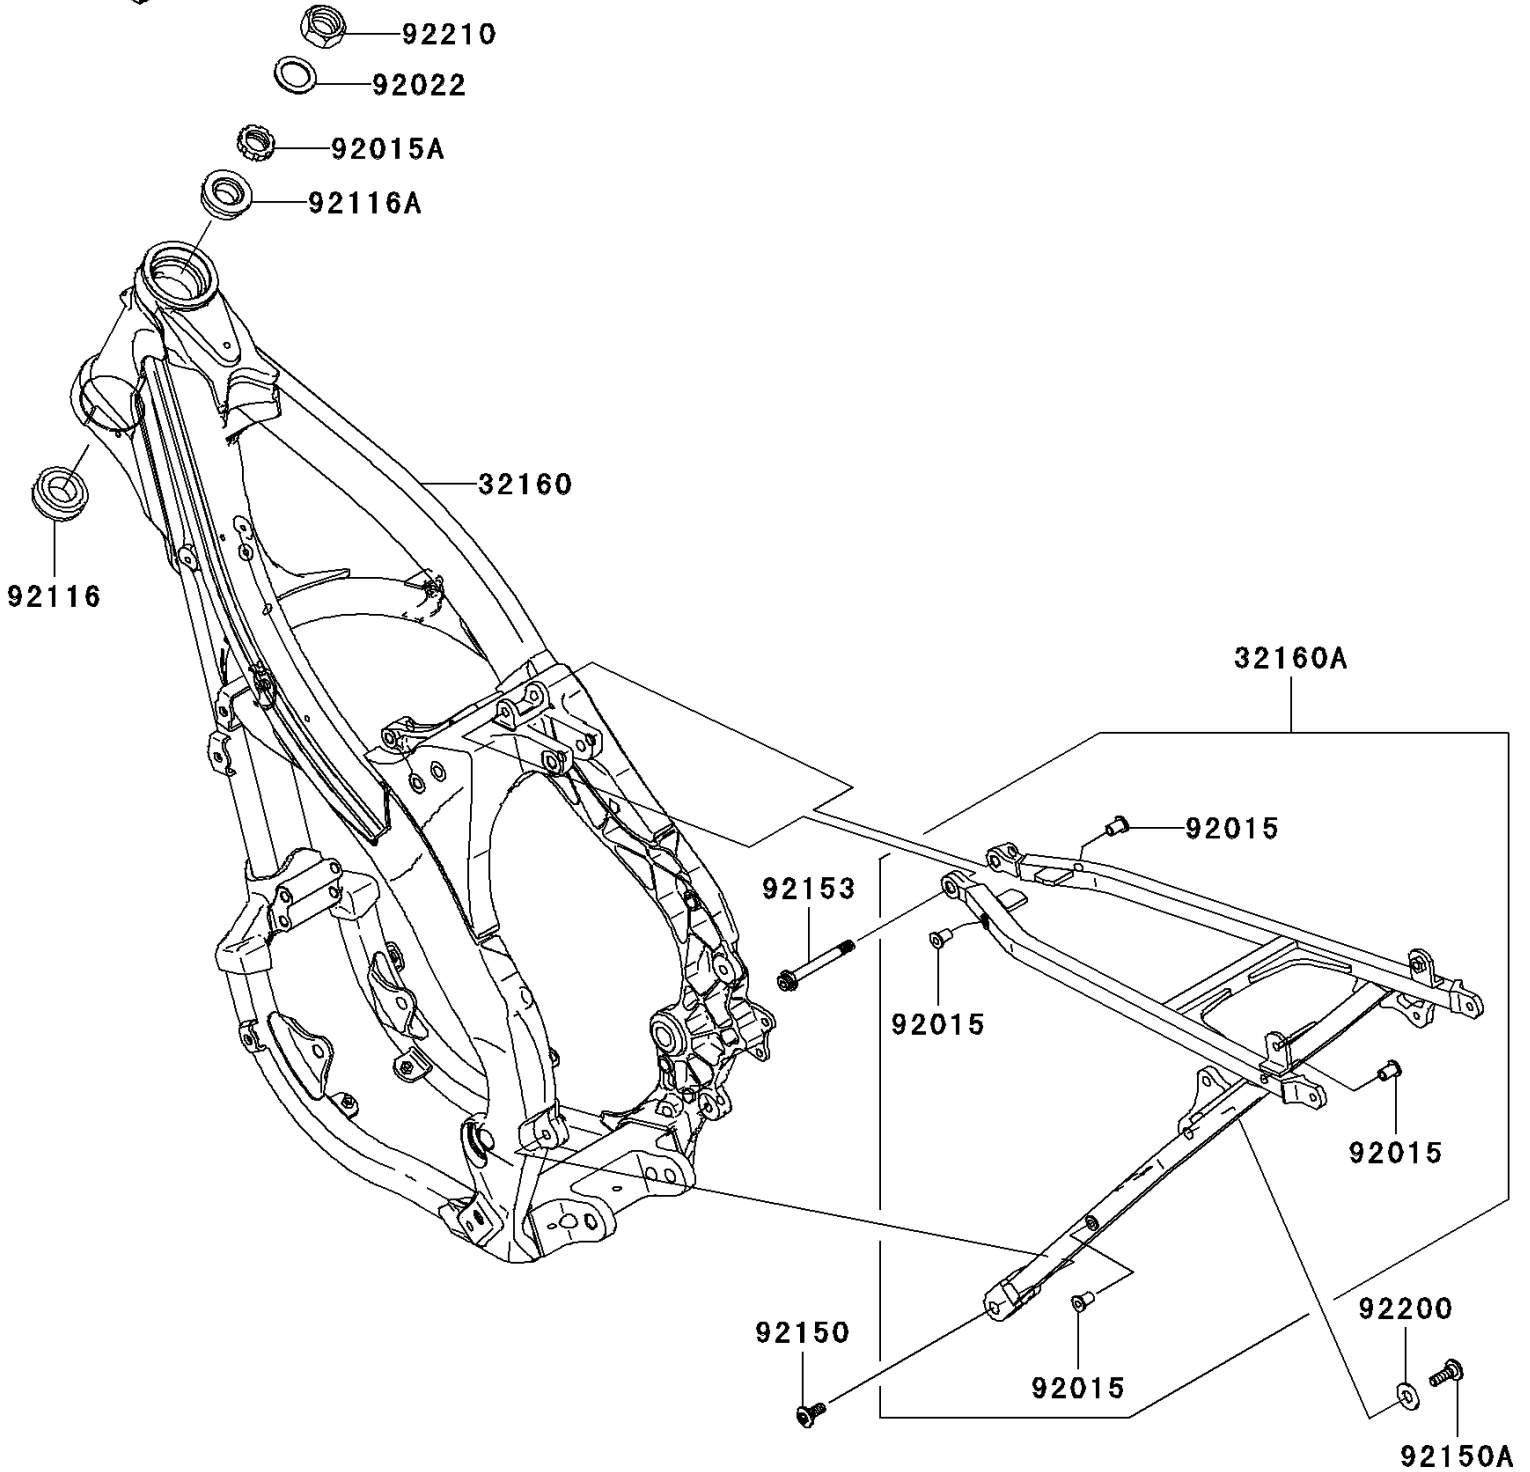

2008 KX™ 250F PARTS DIAGRAM

Frame

F2120

2008 KX™ 250F PARTS LIST

Frame

ITEM NAME	PART NUMBER	QUANTITY
FRAME-COMP,FR (Ref # 32160)	32160-0192	1
FRAME-COMP,RR (Ref # 32160A)	32160-0298	1
NUT,POP,6MM,L=15 (Ref # 92015)	92015-1791	4
NUT,STEERING STEM,28MM (Ref # 92015A)	92015-1861	1
WASHER,25X36X2.3 (Ref # 92022)	92022-250	1
BEARING-ROLLER,HI-CAP32006JRRS (Ref # 92116)	92116-1069	1
BEARING-ROLLER,HI-CAP320/28JRR (Ref # 92116A)	92116-1076	1
BOLT,SOCKET,8X20 (Ref # 92150)	92150-1760	1
BOLT,8X25 (Ref # 92150A)	92150-1845	1
BOLT,SOCKET,8X74 (Ref # 92153)	92153-1790	1
WASHER,10.5X24X1.5 (Ref # 92200)	92200-0154	1
NUT,24MM (Ref # 92210)	92210-0066	1