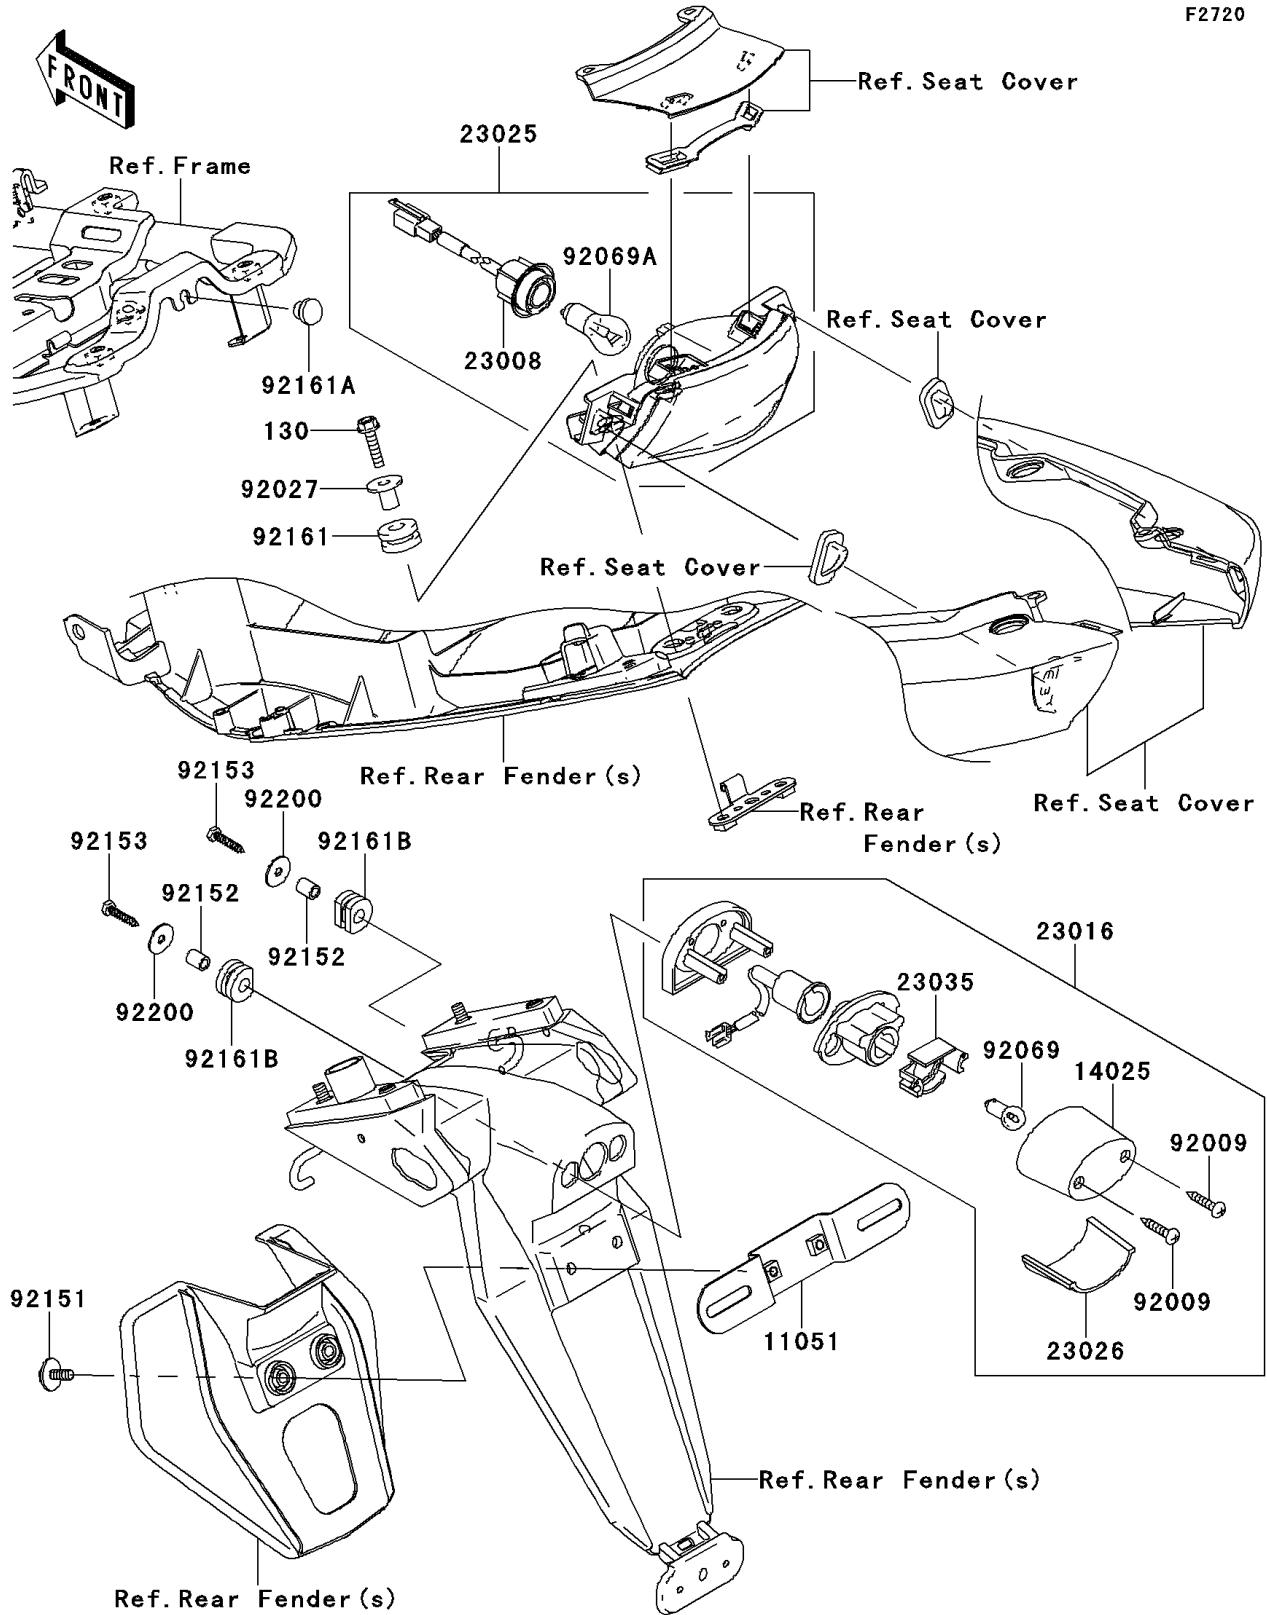

2007 Ninja® 650R PARTS DIAGRAM

Taillight(s)

F2720

2007 Ninja® 650R PARTS LIST

Taillight(s)

ITEM NAME	PART NUMBER	QUANTITY
BOLT-FLANGED,6X25 (Ref # 130)	130J0625	2
BRACKET,LICENSE (Ref # 11051)	11051-1503	1
COVER,LICENSE LAMP (Ref # 14025)	14025-1725	1
SOCKET-ASSY,TAIL LAMP (Ref # 23008)	23008-0042	1
LAMP-ASSY,LICENSE (Ref # 23016)	23016-0003	1
LAMP-TAIL (Ref # 23025)	23025-0020	1
LENS,LICENSE LAMP (Ref # 23026)	23026-1064	1
REFLECTOR-LAMP,LICENSE (Ref # 23035)	23035-1066	1
SCREW,TAPPING,4X20 (Ref # 92009)	92009-1378	2
COLLAR,L=16.1 (Ref # 92027)	92027-1847	2
BULB,12V 5W (Ref # 92069)	92069-1055	1
BULB,12V 21/5W (Ref # 92069A)	92069-1084	1
BOLT,6X25 (Ref # 92151)	92151-1241	2
COLLAR,6X9X11.5 (Ref # 92152)	92152-0372	2
BOLT,TAPPING,5X25 (Ref # 92153)	92153-1424	2
DAMPER (Ref # 92161)	92161-0163	2
DAMPER (Ref # 92161A)	92161-1084	1
DAMPER (Ref # 92161B)	92161-1313	2
WASHER,5.5X20X1.2 (Ref # 92200)	92200-0284	2