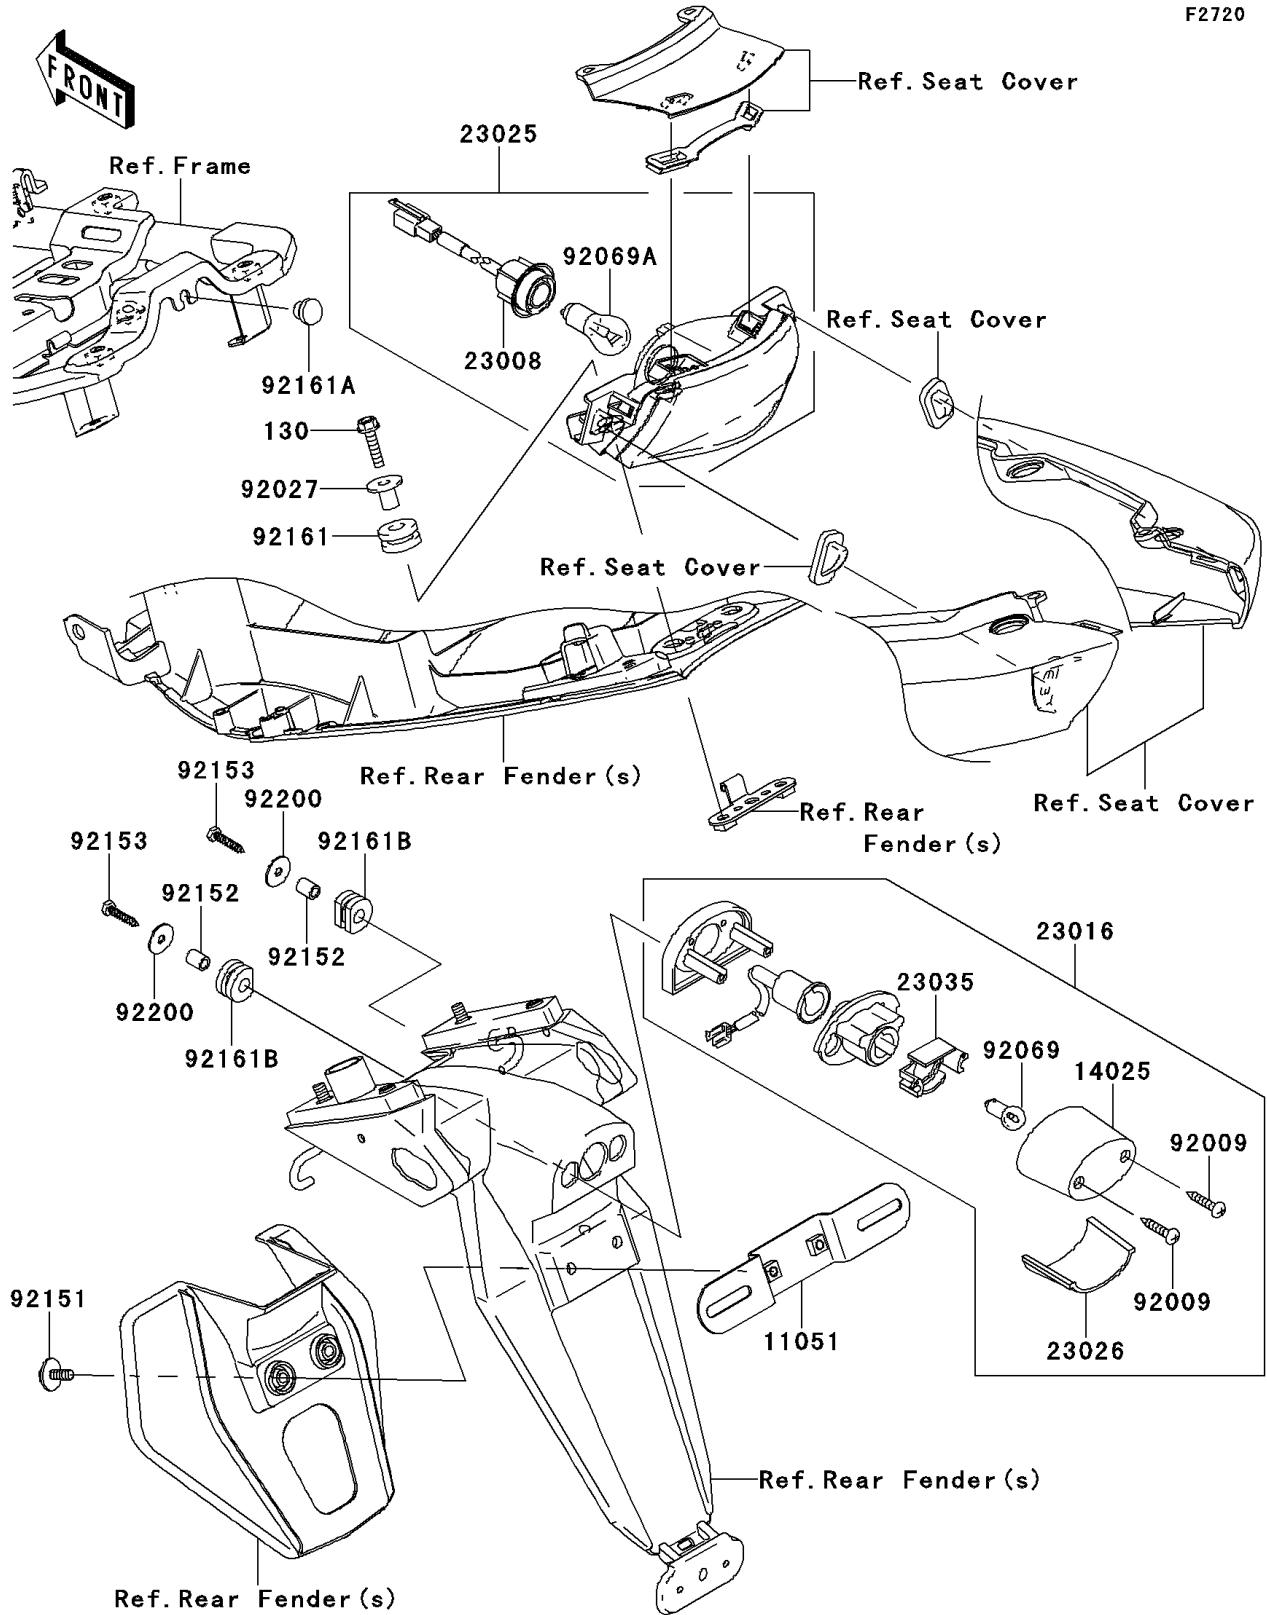

2006 Ninja® 650R PARTS DIAGRAM

Taillight(s)

F2720

2006 Ninja® 650R PARTS LIST

Taillight(s)

ITEM NAME	PART NUMBER	QUANTITY
BOLT-FLANGED,6X25 (Ref # 130)	130J0625	2
BRACKET,LICENSE (Ref # 11051)	11051-1503	1
COVER,LICENSE LAMP (Ref # 14025)	14025-1725	1
SOCKET-ASSY,TAIL LAMP (Ref # 23008)	23008-0042	1
LAMP-ASSY,LICENSE (Ref # 23016)	23016-0003	1
LAMP-TAIL (Ref # 23025)	23025-0020	1
LENS,LICENSE LAMP (Ref # 23026)	23026-1064	1
REFLECTOR-LAMP,LICENSE (Ref # 23035)	23035-1066	1
SCREW,TAPPING,4X20 (Ref # 92009)	92009-1378	2
COLLAR,L=16.1 (Ref # 92027)	92027-1847	2
BULB,12V 5W (Ref # 92069)	92069-1055	1
BULB,12V 21/5W (Ref # 92069A)	92069-1084	1
BOLT,6X25 (Ref # 92151)	92151-1241	2
COLLAR,6X9X11.5 (Ref # 92152)	92152-0372	2
BOLT,TAPPING,5X25 (Ref # 92153)	92153-1424	2
DAMPER (Ref # 92161)	92161-0163	2
DAMPER (Ref # 92161A)	92161-1084	1
DAMPER (Ref # 92161B)	92161-1313	2
WASHER,5.5X20X1.2 (Ref # 92200)	92200-0284	2