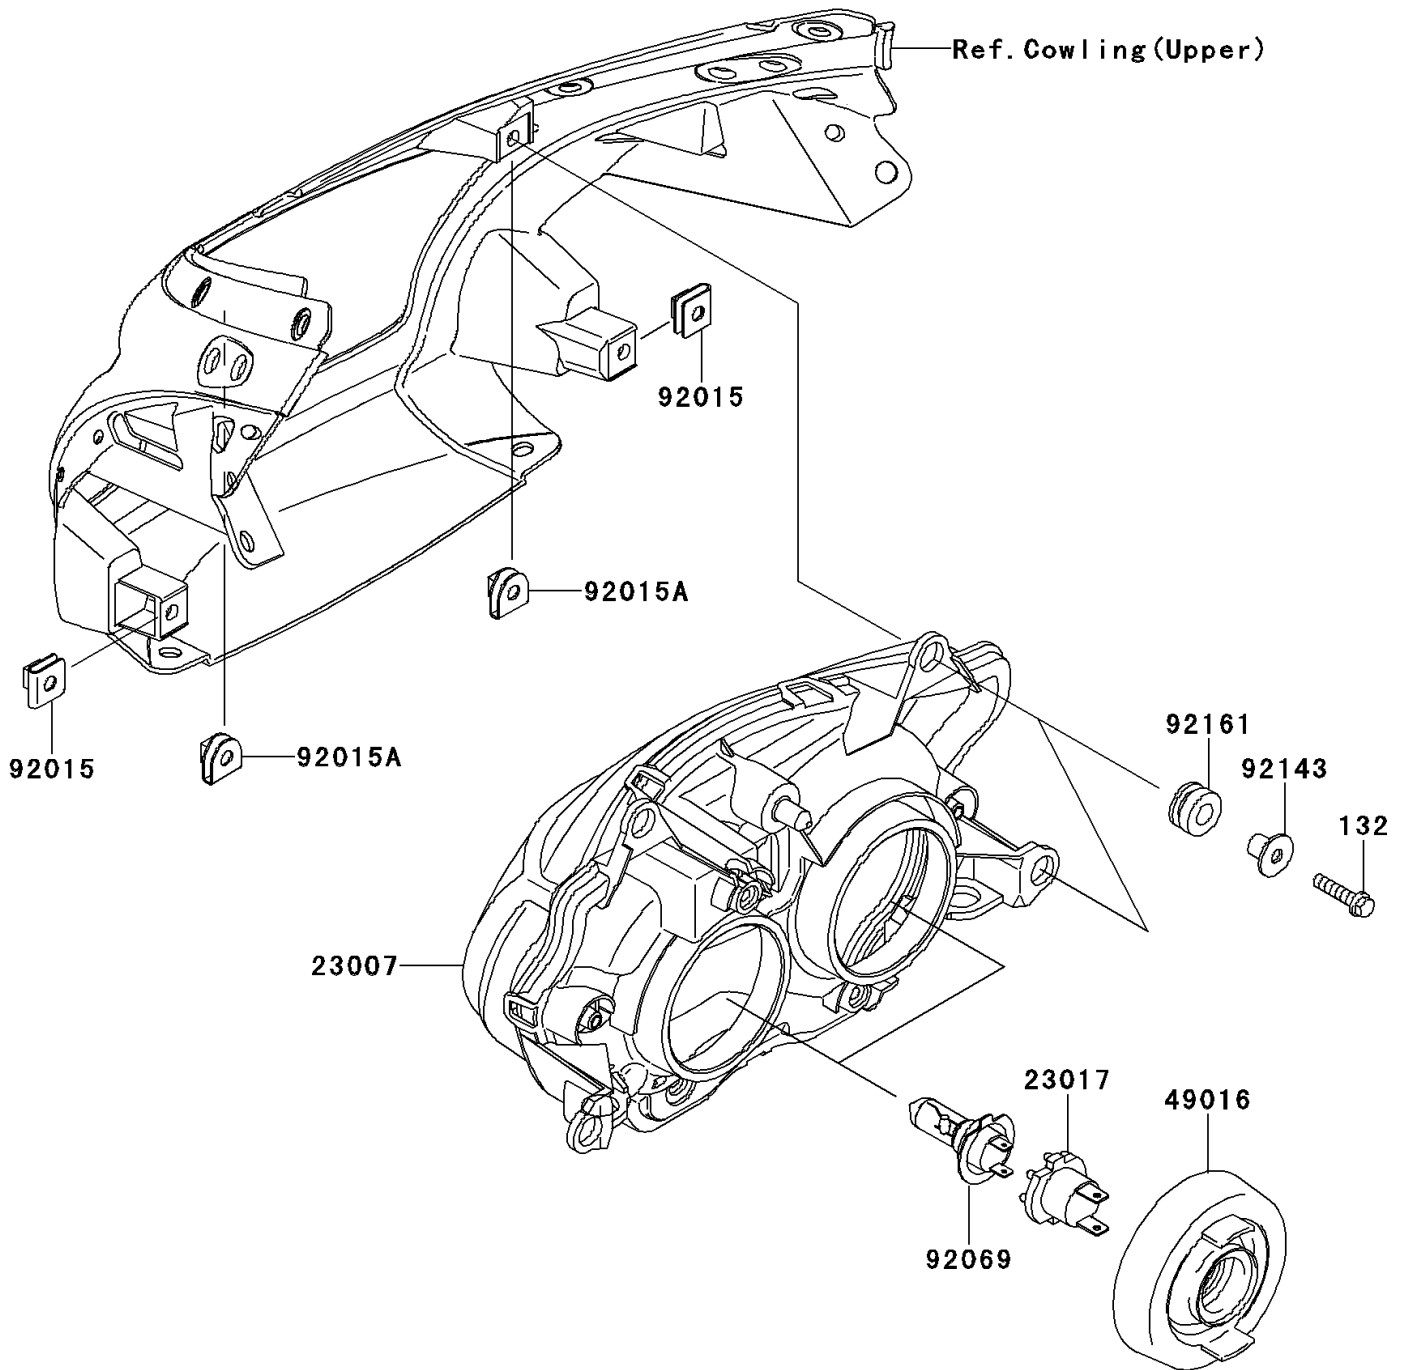

# 2006 Ninja<sup>®</sup> 650R PARTS DIAGRAM

Headlight(s)

F2710

### Headlight(s)

ITEM NAME	PART NUMBER	QUANTITY
BOLT-FLANGED-SMALL,6X25 (Ref # 132)	132J0625	4
LENS-COMP,HEAD LAMP (Ref # 23007)	23007-0057	1
SOCKET,HEAD LAMP (Ref # 23017)	23017-1067	2
COVER-SEAL,HEAD LAMP (Ref # 49016)	49016-1209	2
NUT,6MM (Ref # 92015)	92015-1094	2
NUT,CLIP,6MM (Ref # 92015A)	92015-1904	2
BULB,12V 55W,H7 (Ref # 92069)	92069-1126	2
COLLAR (Ref # 92143)	92143-1353	4
DAMPER (Ref # 92161)	92161-0036	4