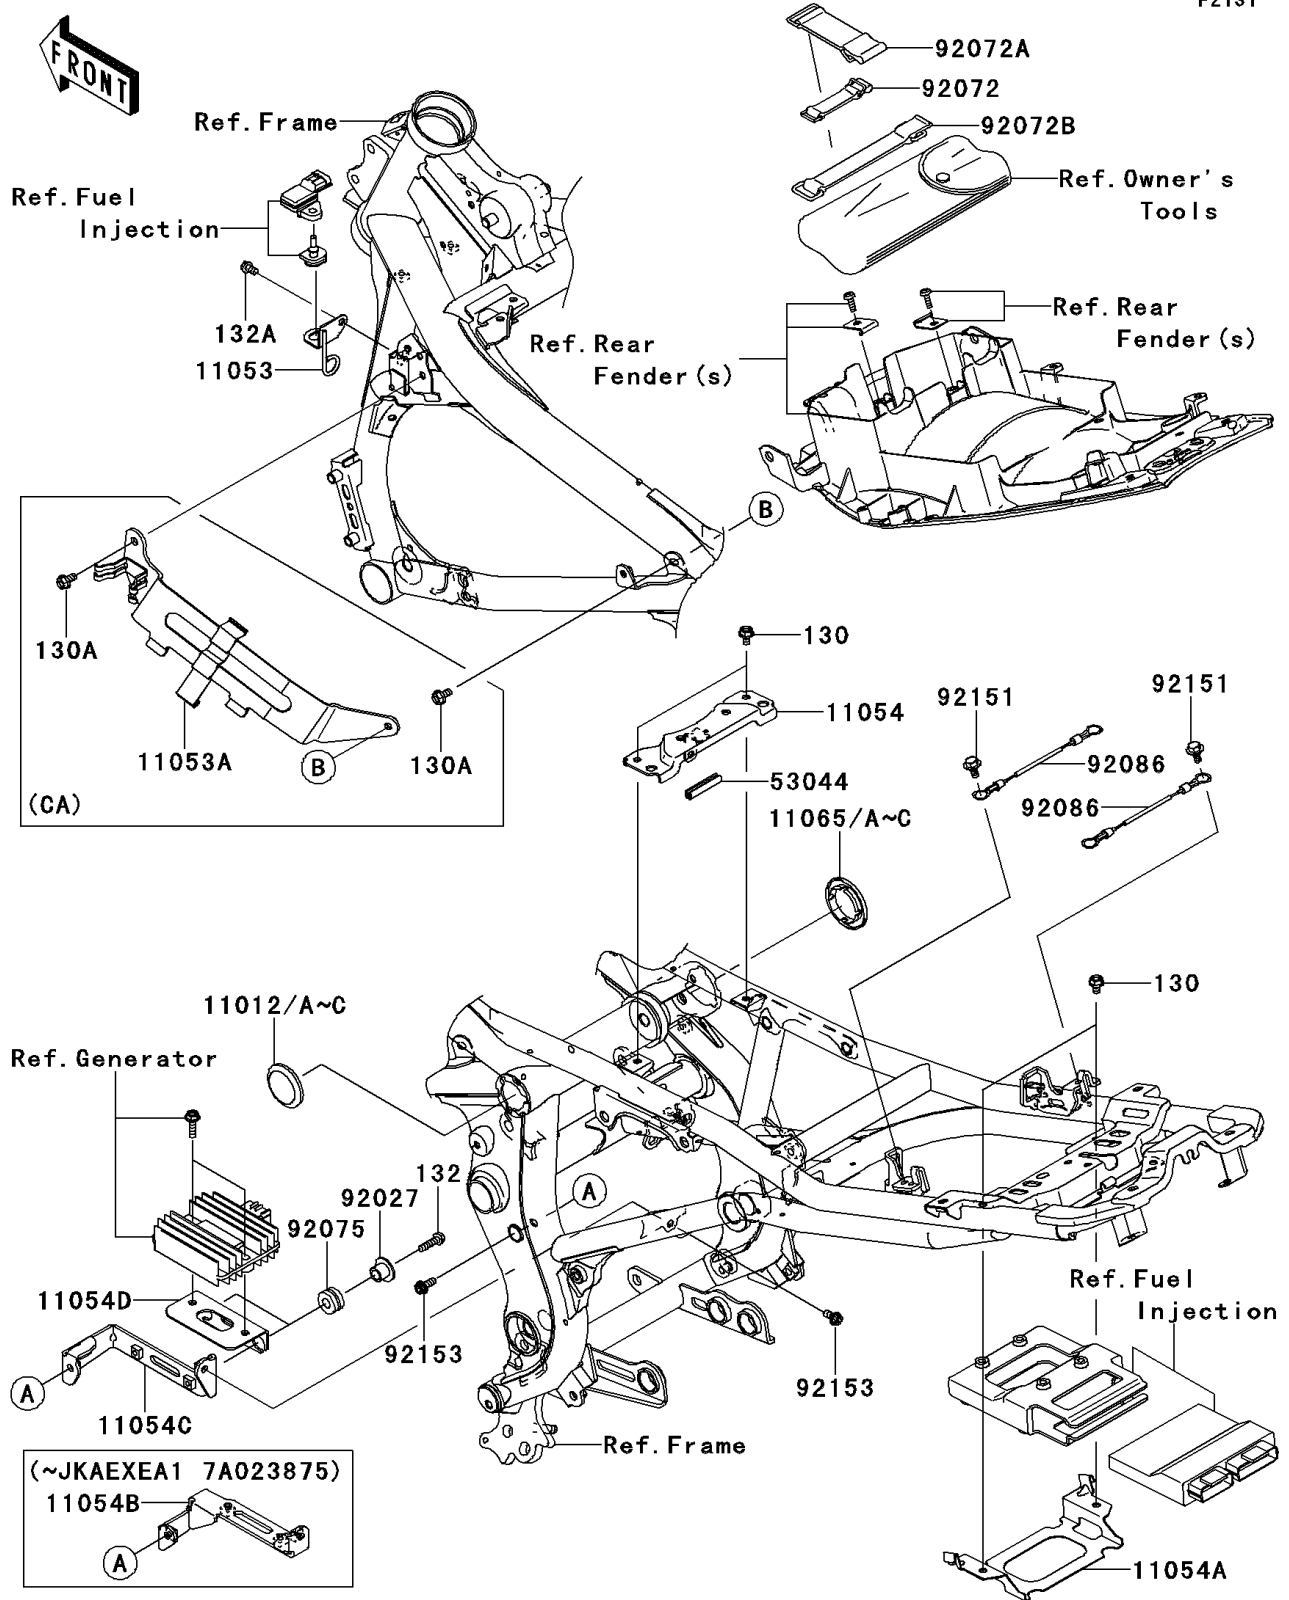

2006 Ninja® 650R PARTS DIAGRAM

Frame Fittings

F2131

2006 Ninja® 650R PARTS LIST

Frame Fittings

ITEM NAME	PART NUMBER	QUANTITY
-----------	-------------	----------