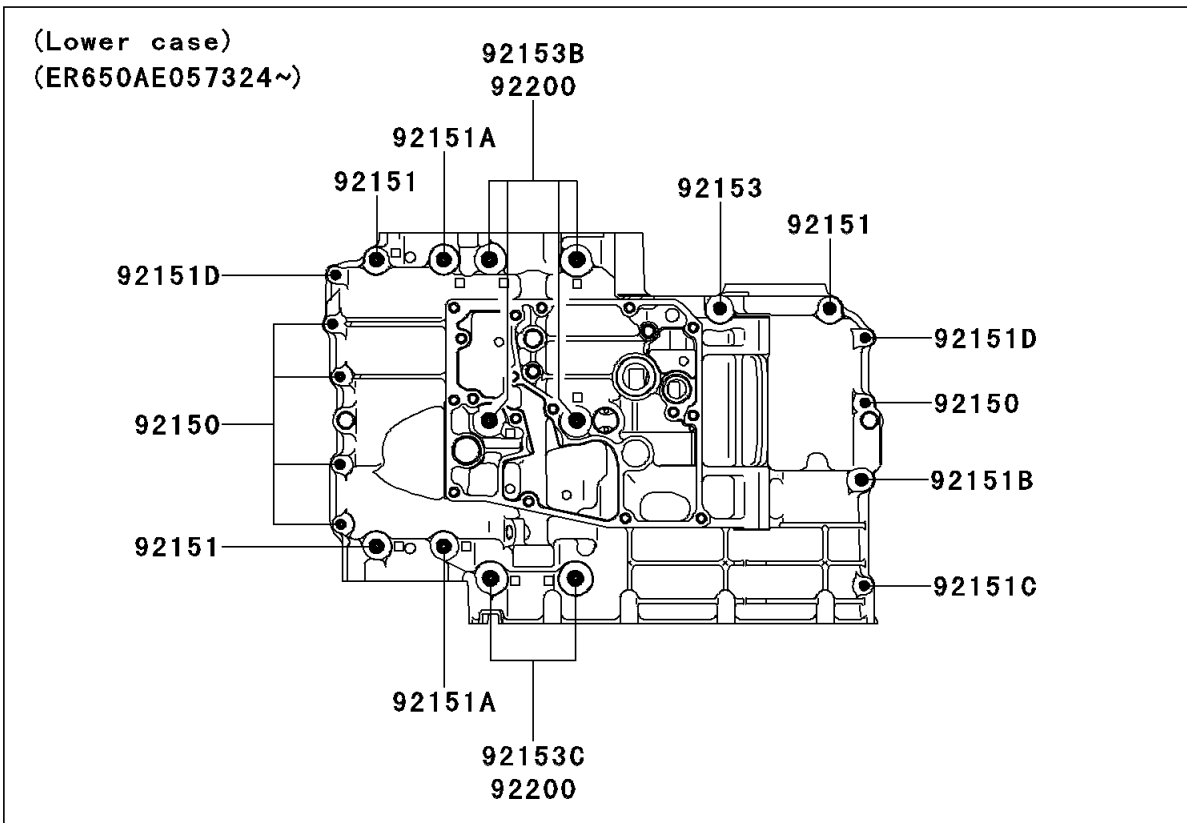

2007 Ninja® 650R PARTS DIAGRAM

Crankcase Bolt Pattern

E1412A

2007 Ninja® 650R PARTS LIST

Crankcase Bolt Pattern

ITEM NAME	PART NUMBER	QUANTITY
BOLT,6X38 (Ref # 92150)	92150-1301	5
BOLT,8X60 (Ref # 92151)	92151-1461	3
BOLT,8X73 (Ref # 92151A)	92151-1462	2
BOLT,8X50 (Ref # 92151B)	92151-1463	1
BOLT,6X32 (Ref # 92151C)	92151-1464	1
BOLT,6X45 (Ref # 92151D)	92151-1465	2
BOLT,FLANGED,8X110 (Ref # 92153)	92153-0959	3
BOLT,FLANGED,8X120 (Ref # 92153A)	92153-0960	1
BOLT,FLANGED,9X113 (Ref # 92153B)	92153-1449	4
BOLT,FLANGED,9X83 (Ref # 92153C)	92153-1450	2
WASHER,9.2X19X23 (Ref # 92200)	92200-0115	6
WASHER,8.5X16X1.2 (Ref # 92200A)	92200-1063	3