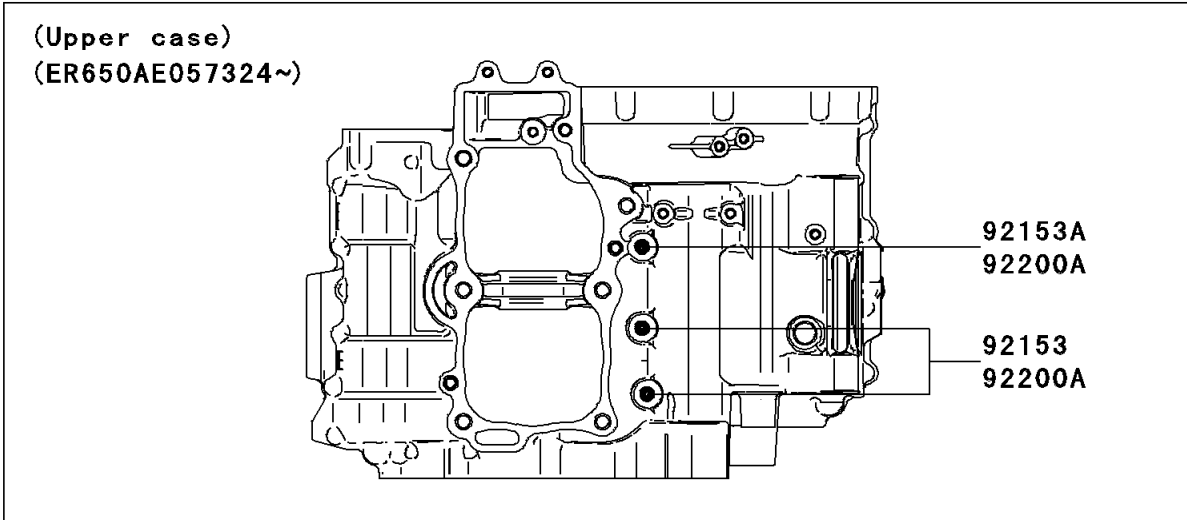

2007 Ninja® 650R PARTS DIAGRAM

Crankcase Bolt Pattern

E1412A

2007 Ninja® 650R PARTS LIST

Crankcase Bolt Pattern

ITEM NAME	PART NUMBER	QUANTITY
BOLT,6X38 (Ref # 92150)	92150-1301	5
BOLT,8X60 (Ref # 92151)	92151-1461	3
BOLT,8X73 (Ref # 92151A)	92151-1462	2
BOLT,8X50 (Ref # 92151B)	92151-1463	1
BOLT,6X32 (Ref # 92151C)	92151-1464	1
BOLT,6X45 (Ref # 92151D)	92151-1465	2
BOLT,FLANGED,8X110 (Ref # 92153)	92153-0959	3
BOLT,FLANGED,8X120 (Ref # 92153A)	92153-0960	1
BOLT,FLANGED,9X113 (Ref # 92153B)	92153-1449	4
BOLT,FLANGED,9X83 (Ref # 92153C)	92153-1450	2
WASHER,9.2X19X23 (Ref # 92200)	92200-0115	6
WASHER,8.5X16X1.2 (Ref # 92200A)	92200-1063	3