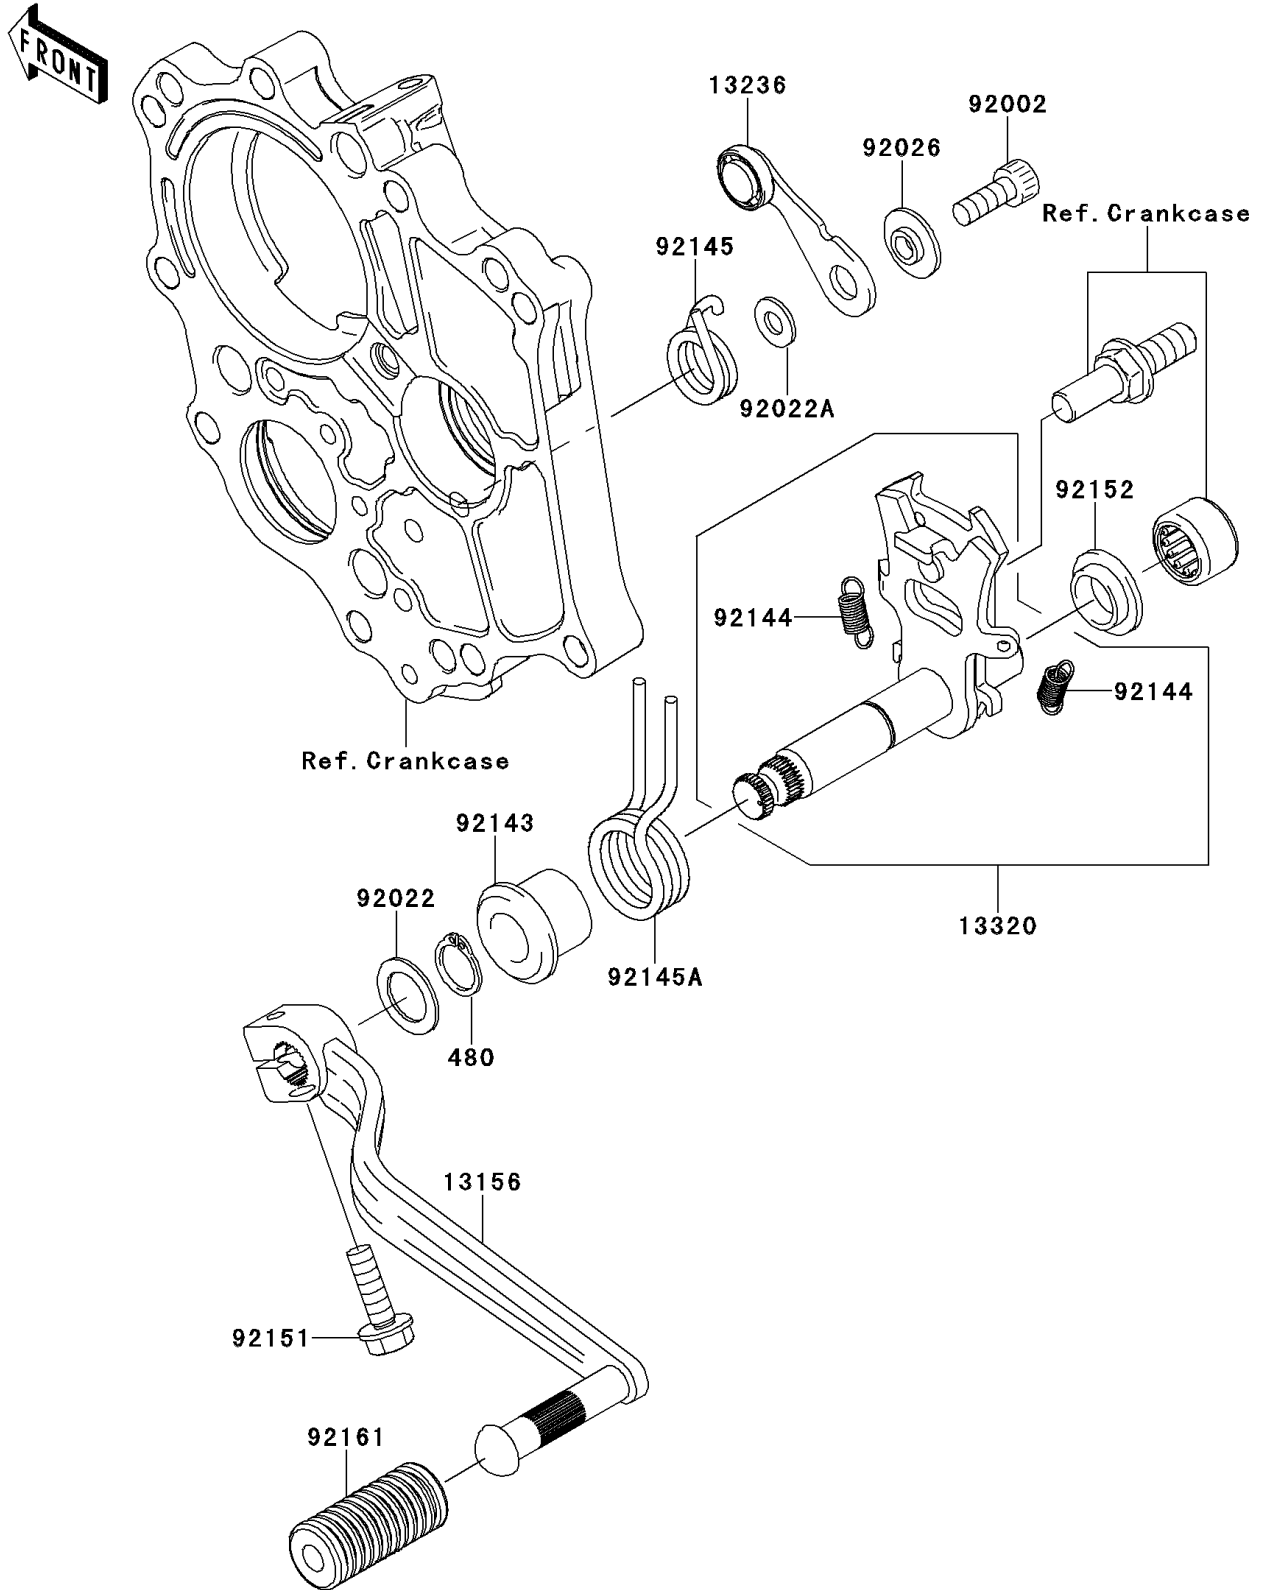

2006 Ninja® 650R PARTS DIAGRAM

Gear Change Mechanism

E1370

2006 Ninja® 650R PARTS LIST

Gear Change Mechanism

ITEM NAME	PART NUMBER	QUANTITY
-----------	-------------	----------