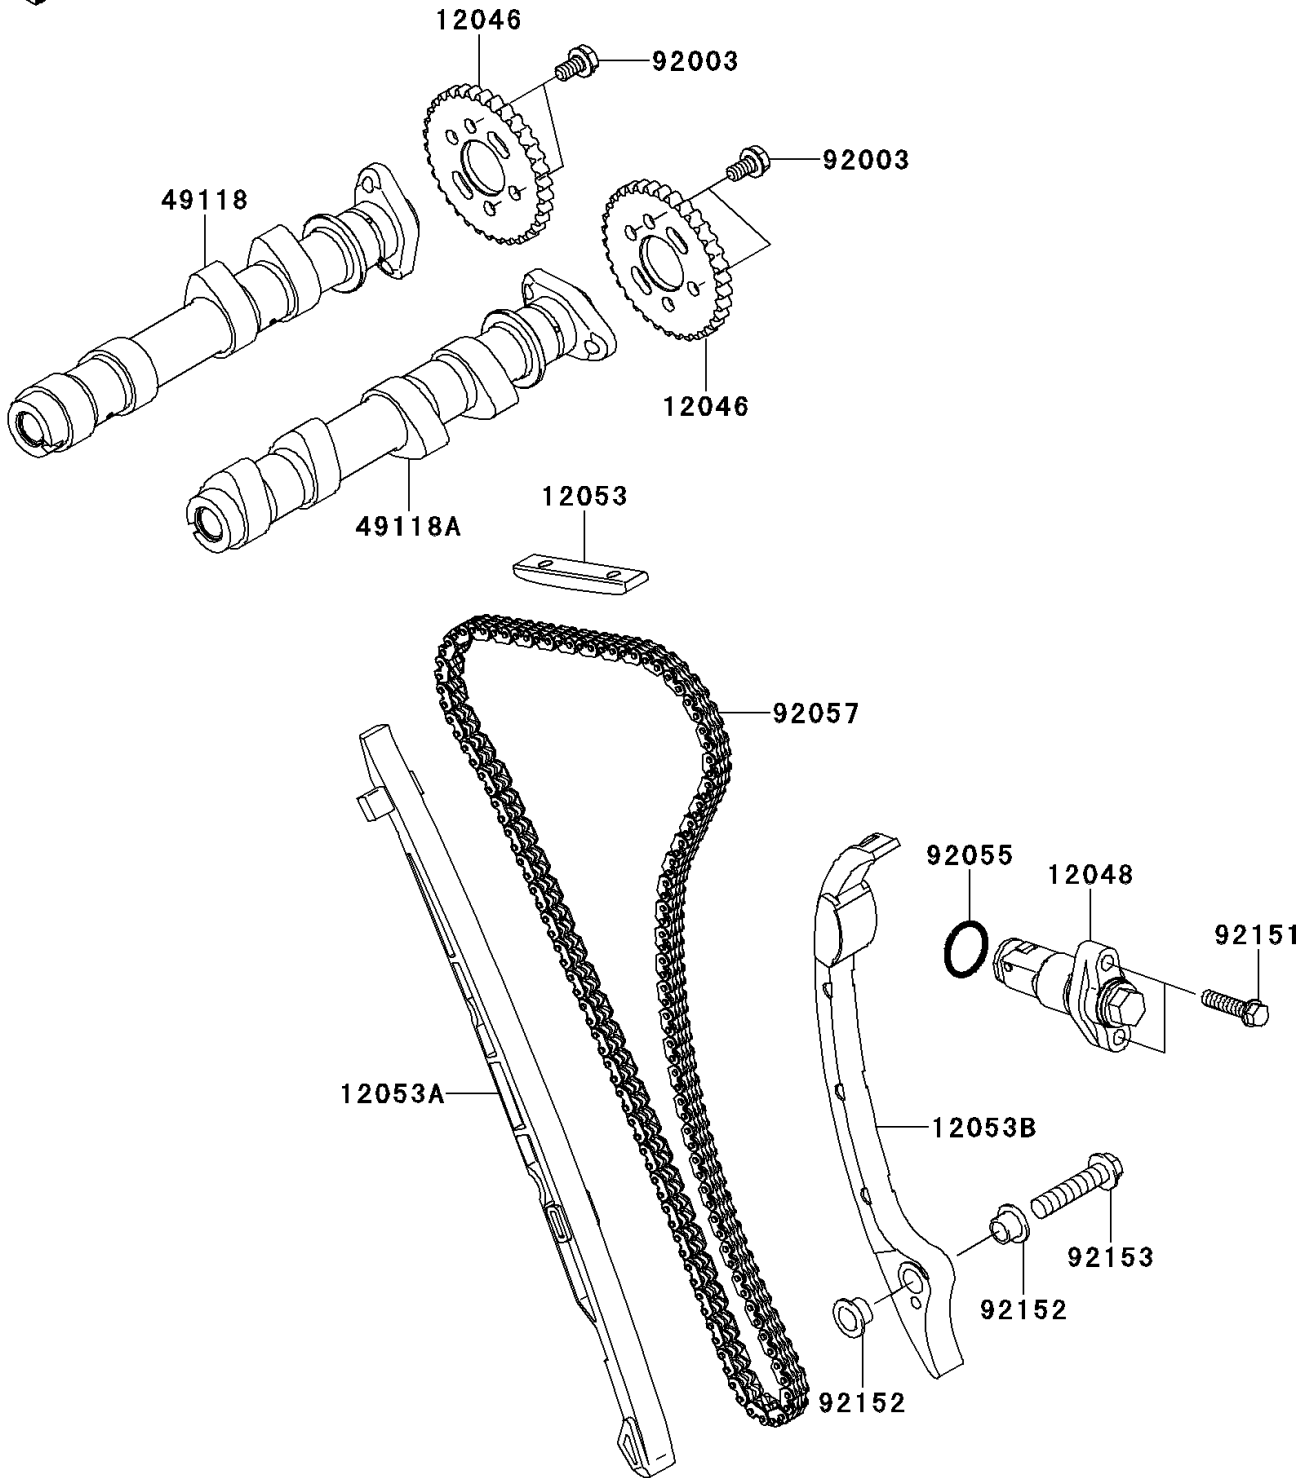

2006 Ninja® 650R PARTS DIAGRAM

Camshaft(s)/Tensioner

E1230

2006 Ninja® 650R PARTS LIST

Camshaft(s)/Tensioner

ITEM NAME	PART NUMBER	QUANTITY
SPROCKET,CAM,24T (Ref # 12046)	12046-0041	2
TENSIONER-ASSY (Ref # 12048)	12048-0027	1
GUIDE-CHAIN,UPP (Ref # 12053)	12053-0051	1
GUIDE-CHAIN,FR (Ref # 12053A)	12053-0059	1
GUIDE-CHAIN,RR (Ref # 12053B)	12053-0075	1
CAMSHAFT-COMP,EX (Ref # 49118)	49118-0042	1
CAMSHAFT-COMP,IN (Ref # 49118A)	49118-0072	1
BOLT,FLANGED,6X11 (Ref # 92003)	92003-208	4
RING-O,18.8X1.9 (Ref # 92055)	92055-086	1
CHAIN,CAM,92RH 2015-134M (Ref # 92057)	92057-0100	1
BOLT,FLANGED-SMALL,6X25 (Ref # 92151)	92151-1930	2
COLLAR,8.2X10.6X6.9 (Ref # 92152)	92152-0306	2
BOLT,FLANGED-SMALL,8X35 (Ref # 92153)	92153-1394	1