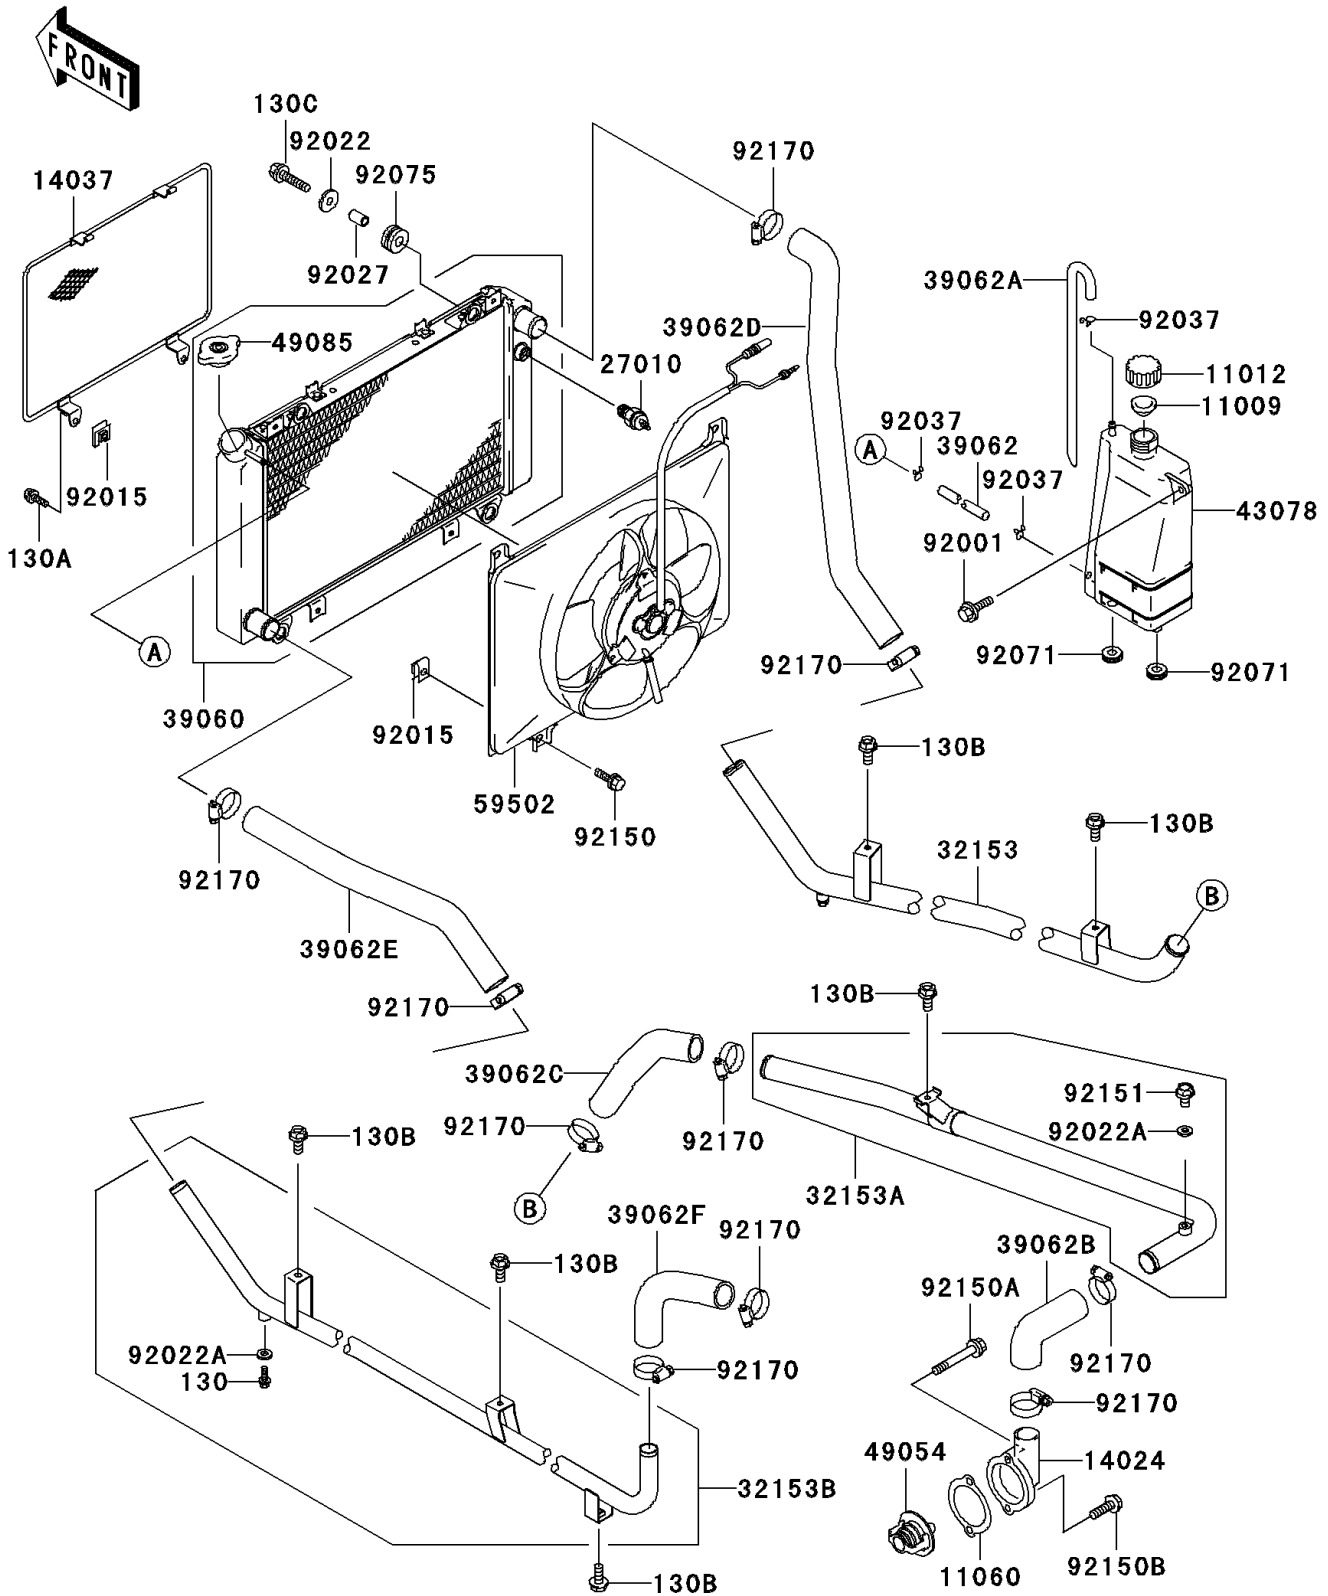

Mule 3010 4X4 PARTS DIAGRAM

Radiator

E3032

Mule 3010 4X4 PARTS LIST

Radiator

ITEM NAME	PART NUMBER	QUANTITY
BOLT-FLANGED (Ref # 130)	130J0610	1
BOLT-FLANGED (Ref # 130A)	130J0612	2
BOLT-FLANGED,6X14,BLACK (Ref # 130B)	130J0614	6
BOLT-FLANGED,8X25,BLACK (Ref # 130C)	130J0825	4
GASKET,RESERVOIR TANK CAP (Ref # 11009)	11009-1145	1
CAP (Ref # 11012)	11012-1084	1
GASKET,THERMOSTAT COVER (Ref # 11060)	11060-2084	1
COVER,THERMOSTAT (Ref # 14024)	14024-2293	1
SCREEN (Ref # 14037)	14037-1284	1
SWITCH,FAN (Ref # 27010)	27010-1317	1
PIPE,RH (Ref # 32153)	32153-1056	1
PIPE,RH (Ref # 32153A)	32153-1325	1
PIPE,LH (Ref # 32153B)	32153-1326	1
RADIATOR (Ref # 39060)	39060-1187	1
HOSE-COOLING (Ref # 39062)	39062-1829	1
HOSE-COOLING (Ref # 39062A)	39062-1830	1
HOSE-COOLING (Ref # 39062B)	39062-1832	1
HOSE-COOLING (Ref # 39062C)	39062-1833	1
HOSE-COOLING (Ref # 39062D)	39062-1834	1
HOSE-COOLING (Ref # 39062E)	39062-1835	1
HOSE-COOLING (Ref # 39062F)	39062-1836	1
RESERVOIR (Ref # 43078)	43078-1185	1
THERMOSTAT (Ref # 49054)	49054-2056	1
CAP-ASSY-PRESSURE (Ref # 49085)	49085-1066	1
FAN-ASSY (Ref # 59502)	59502-1137	1
BOLT,W/P,6X16 (Ref # 92001)	92001-1860	1
NUT (Ref # 92015)	92015-1487	6
WASHER,8.5X20X1.6,BLACK (Ref # 92022)	92022-1317	4
WASHER,6.2X11X1 (Ref # 92022A)	92022-304	2

Mule 3010 4X4 PARTS LIST

Radiator

ITEM NAME	PART NUMBER	QUANTITY
COLLAR,8.8X12X10.7 (Ref # 92027)	92027-102	4
CLAMP,TUBE (Ref # 92037)	92037-147	3
GROMMET (Ref # 92071)	92071-1115	2
DAMPER (Ref # 92075)	92075-294	4
BOLT,6X12 (Ref # 92150)	92150-1186	4
BOLT,6X40 (Ref # 92150A)	92150-2230	1
BOLT,6X20 (Ref # 92150B)	92150-2231	1
BOLT,6X10 (Ref # 92151)	92151-1832	1
CLAMP,COOLING HOSE (Ref # 92170)	92170-1284	10