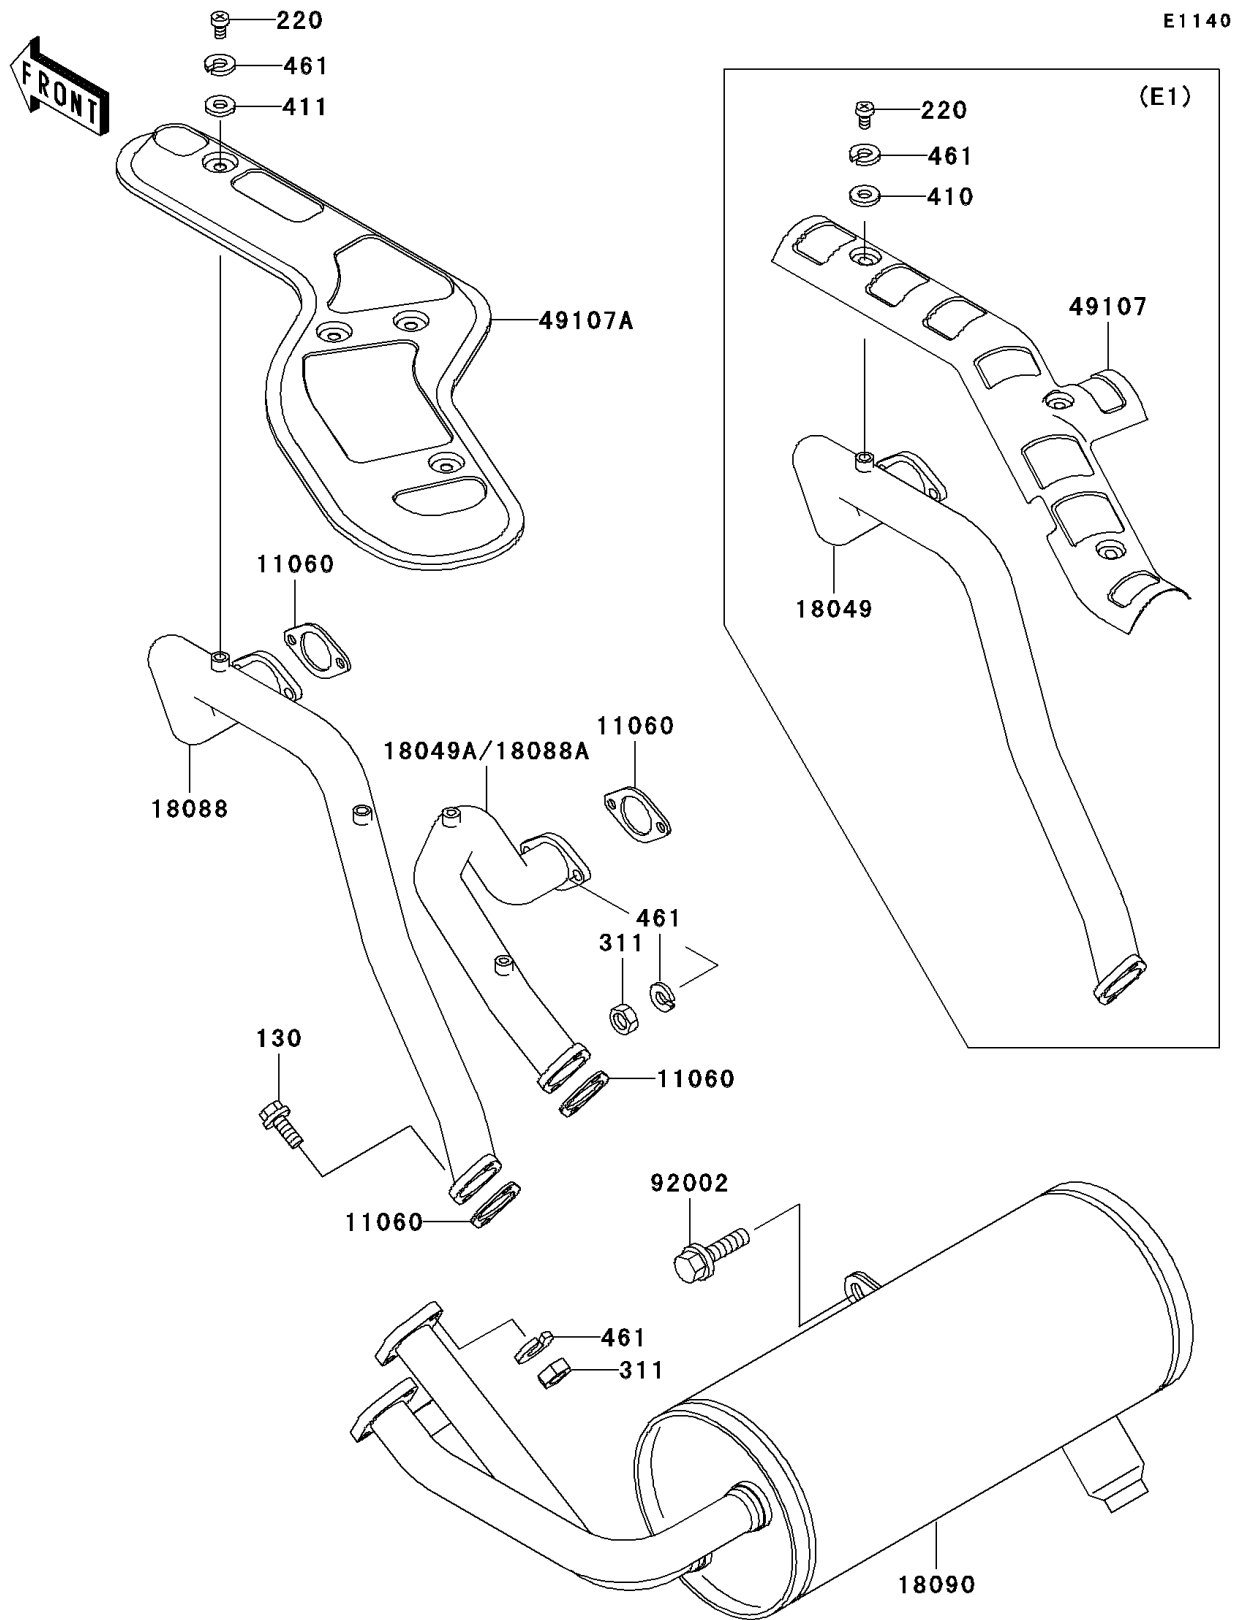

Mule 3010 4X4 PARTS DIAGRAM

Muffler(s)

Mule 3010 4X4 PARTS LIST

Muffler(s)

ITEM NAME	PART NUMBER	QUANTITY
BOLT-FLANGED,6X25 (Ref # 130)	130G0625	1
SCREW-PAN-CROSS (Ref # 220)	220F0610	1
NUT-HEX,6MM (Ref # 311)	311G0600	1
WASHER-PLAIN,6MM (Ref # 411)	411B0600	1
WASHER-SPRING,6MM (Ref # 461)	461F0600	1
GASKET,EXHAUST PIPE (Ref # 11060)	11060-2079	1
PIPE-EXHAUST,FR (Ref # 18088)	18088-1155	1
PIPE-EXHAUST,RR (Ref # 18088A)	18088-1156	1
BODY-COMP-MUFFLER (Ref # 18090)	18090-1912	1
COVER-EXHAUST PIPE (Ref # 49107A)	49107-1211	1
BOLT,8X20 (Ref # 92002)	92002-1250	1