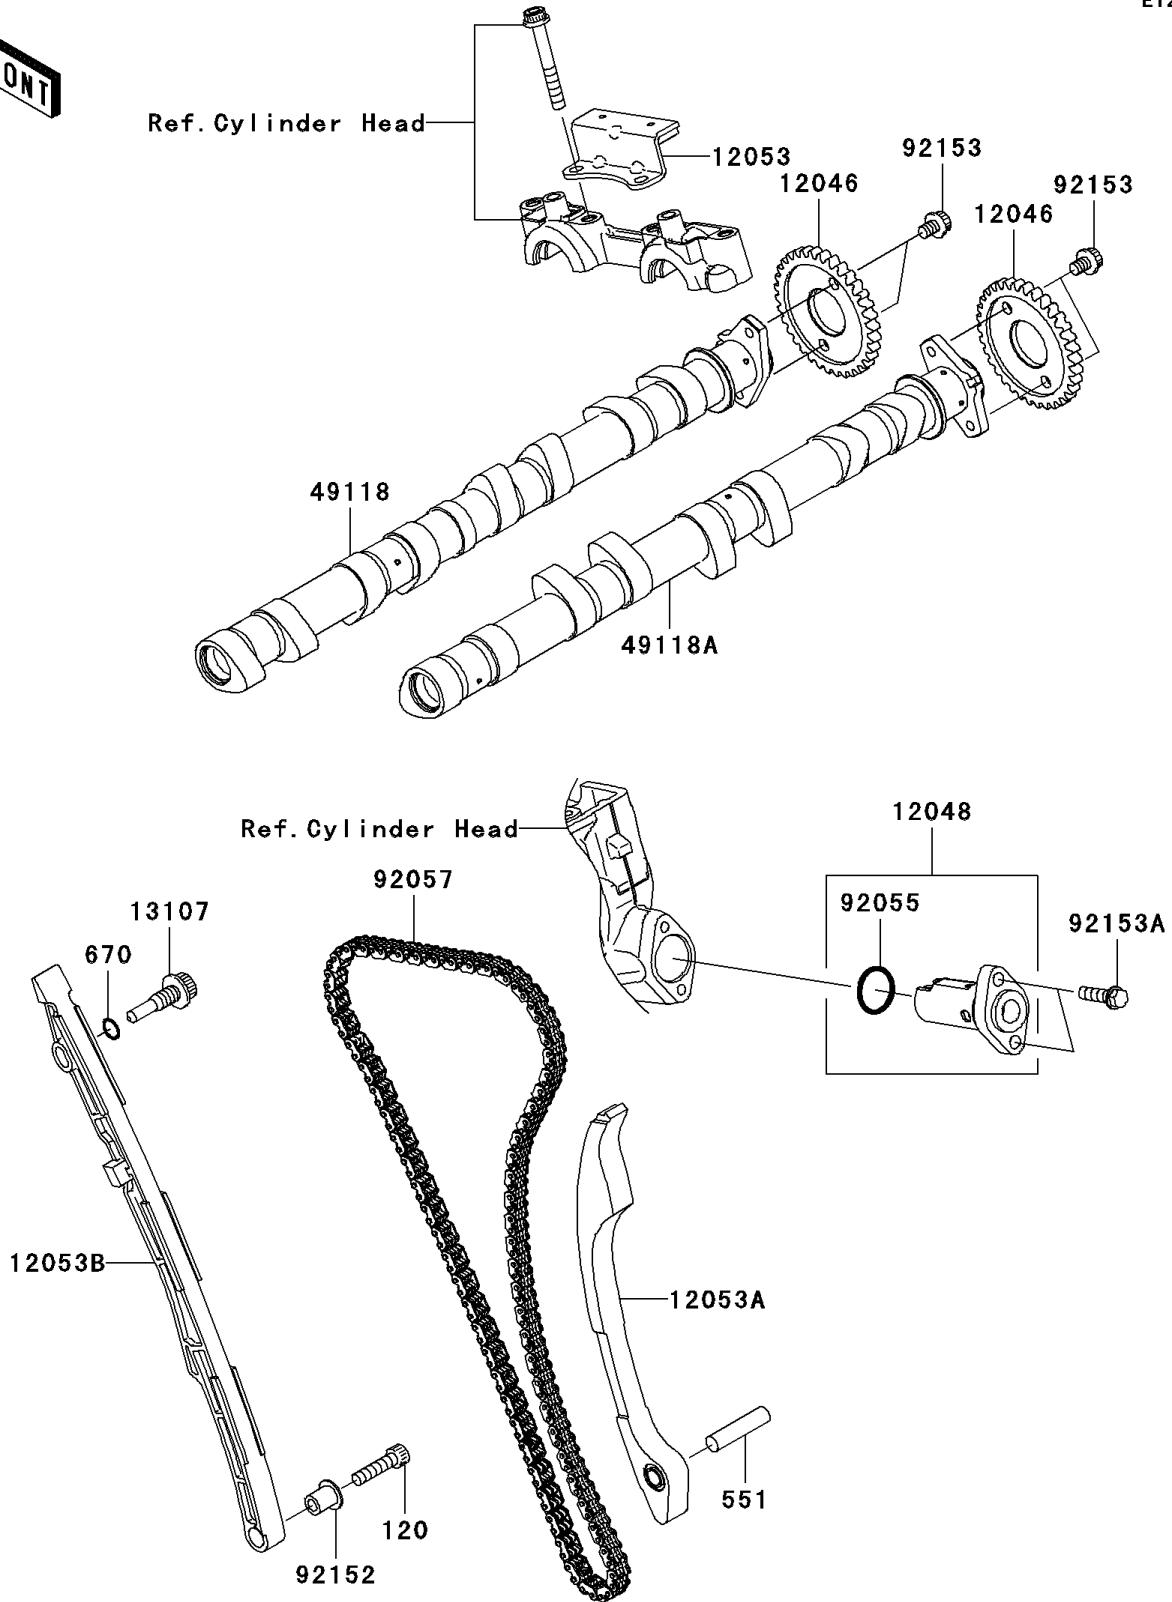

# 2011 NINJA® ZX™-14 PARTS DIAGRAM

Camshaft(s)/Tensioner

E1230

## 2011 NINJA® ZX™-14 PARTS LIST

### Camshaft(s)/Tensioner

ITEM NAME	PART NUMBER	QUANTITY
BOLT-SOCKET,6X25 (Ref # 120)	120CA0625	1
PIN-DOWEL (Ref # 551)	551A0835	1
O RING,9MM (Ref # 670)	670D1509	1
SPROCKET,34T (Ref # 12046)	12046-0062	2
TENSIONER-ASSY (Ref # 12048)	12048-0048	1
GUIDE-CHAIN,UPP (Ref # 12053)	12053-0067	1
GUIDE-CHAIN,RR (Ref # 12053A)	12053-0093	1
GUIDE-CHAIN,FR (Ref # 12053B)	12053-0095	1
SHAFT,CHAIN GUIDE (Ref # 13107)	13107-0157	1
CAMSHAFT-COMP,EXHAUST (Ref # 49118)	49118-0097	1
CAMSHAFT-COMP,INTAKE (Ref # 49118A)	49118-0125	1
RING-O,18.8X1.9 (Ref # 92055)	92055-086	1
CHAIN,92RH2015-130M (Ref # 92057)	92057-0109	1
COLLAR (Ref # 92152)	92152-0413	1
BOLT,FLANGED,6X8 (Ref # 92153)	92153-0455	4
BOLT,FLANGED-SMALL,6X22 (Ref # 92153A)	92153-1560	2