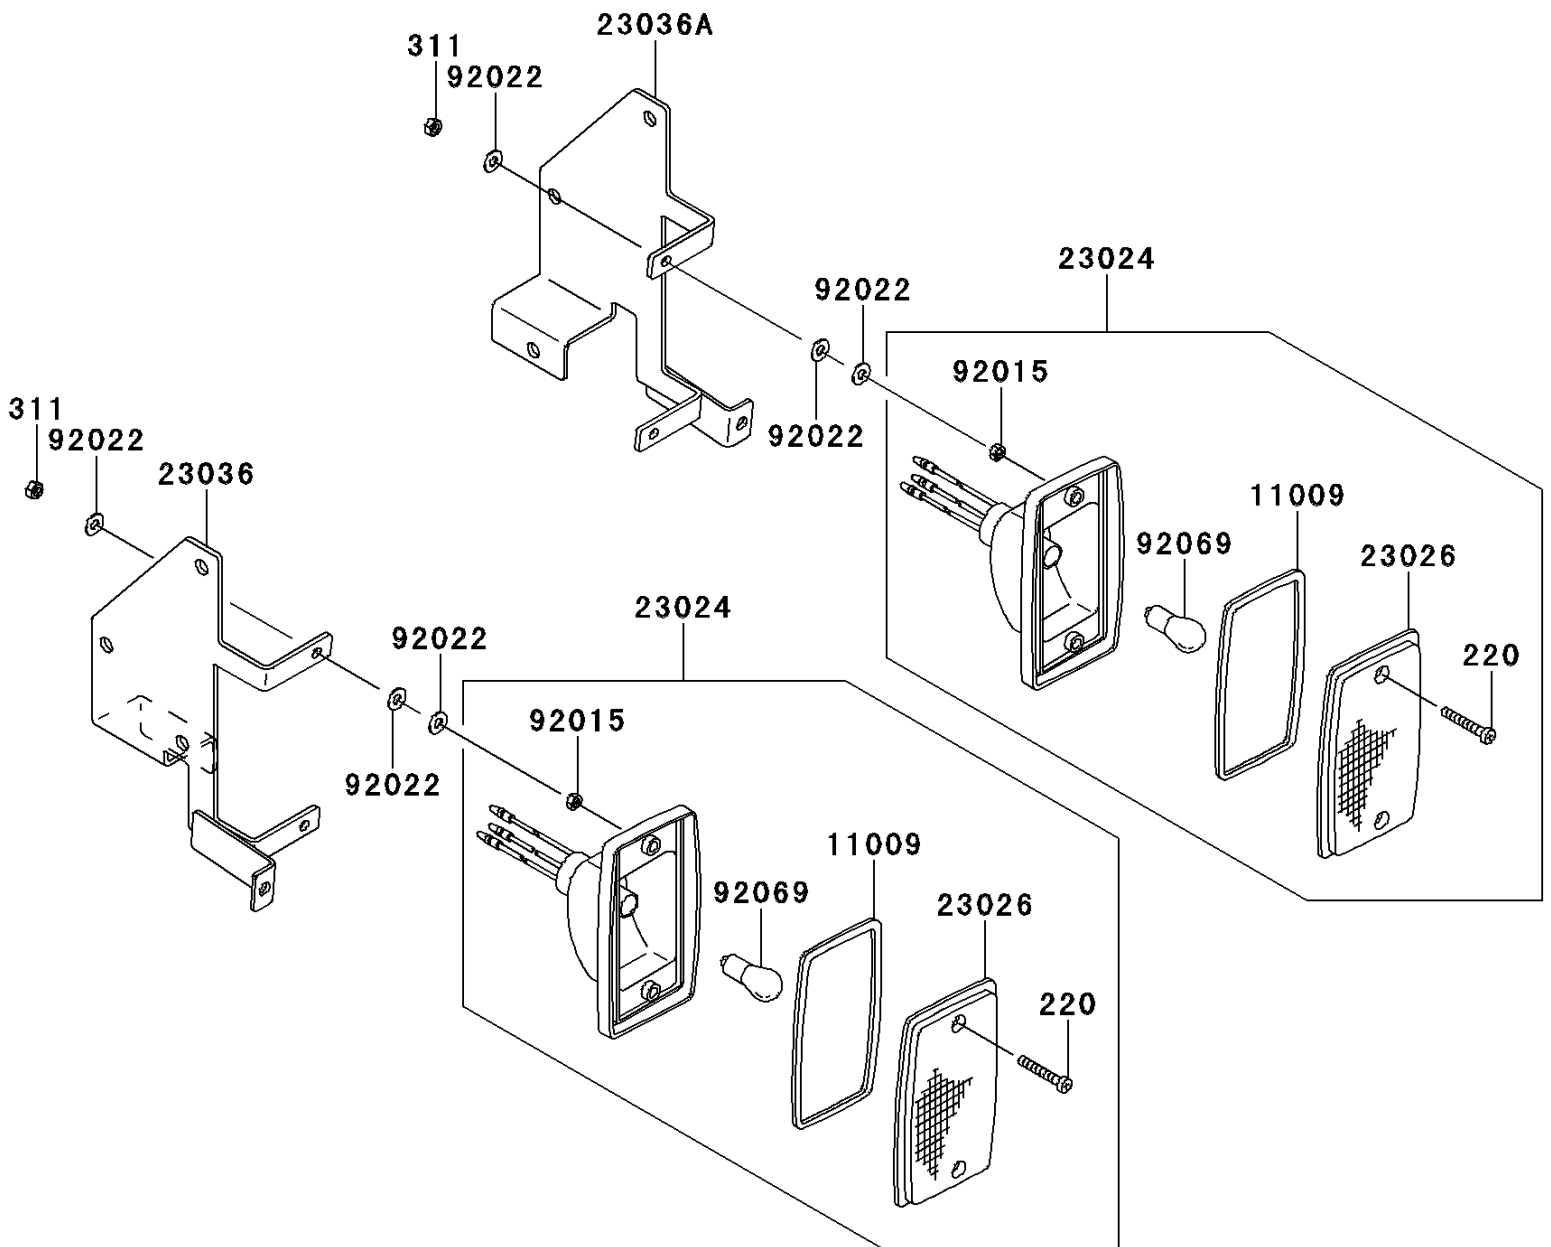

2012 TERYX® 750 FI 4x4 LE PARTS DIAGRAM

Taillight(s)

F2720

2012 TERYX® 750 FI 4x4 LE PARTS LIST

Taillight(s)

ITEM NAME	PART NUMBER	QUANTITY
SCREW-PAN-CROS,4X25 (Ref # 220)	220AA0425	4
NUT-HEX (Ref # 311)	311AA0400	4
GASKET,TAIL LAMP (Ref # 11009)	11009-4004	2
LAMP-ASSY-TAIL (Ref # 23024)	23024-1139	2
LENS,TAIL LAMP (Ref # 23026)	23026-1239	2
BRACKET-TAIL LAMP,LH (Ref # 23036)	23036-0010	1
BRACKET-TAIL LAMP,RH (Ref # 23036A)	23036-0011	1
NUT,4MM (Ref # 92015)	92015-1550	4
WASHER (Ref # 92022)	92022-563	12
BULB,12V 27/8W (Ref # 92069)	92069-059	2