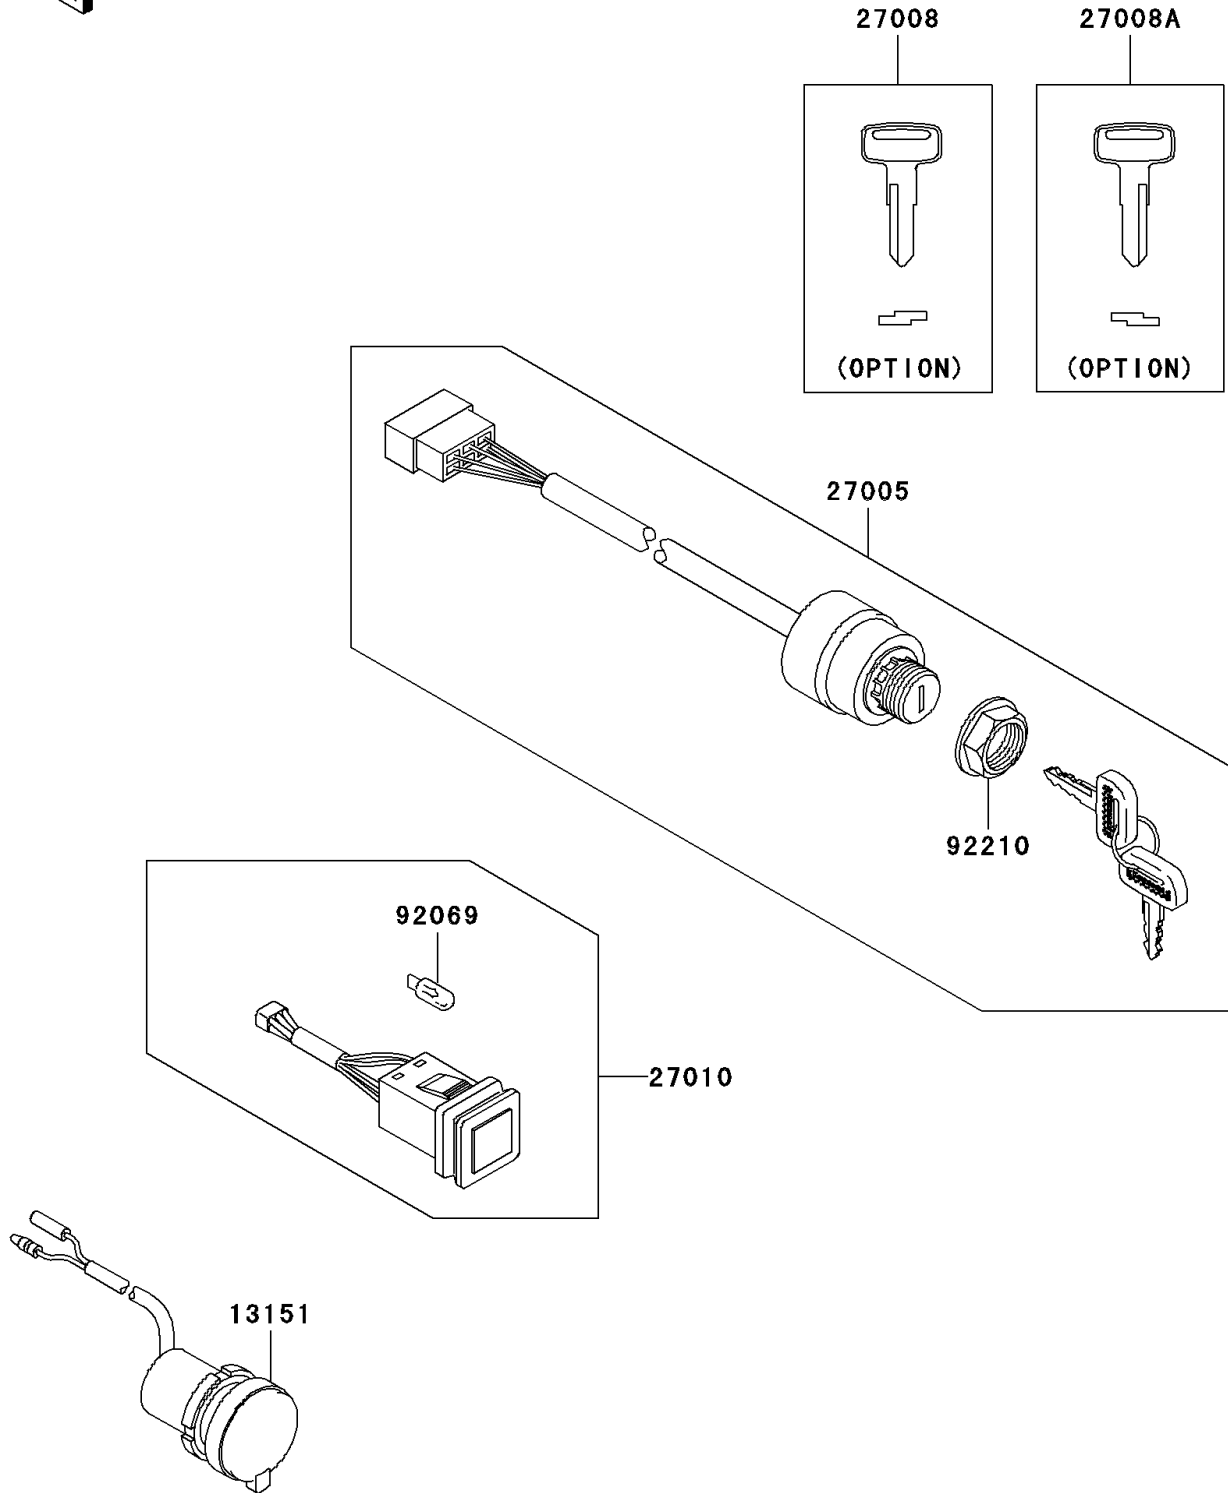

## 2010 Mule 4010 Trans4x4 Diesel Realtree APG HD PARTS DIAGRAM

Ignition Switch

F2770

## 2010 Mule 4010 Trans4x4 Diesel Realtree APG HD PARTS LIST

### Ignition Switch

ITEM NAME	PART NUMBER	QUANTITY
SWITCH-COMP,D.C.TERMINAL (Ref # 13151)	13151-0003	1
SWITCH-ASSY-IGNITION (Ref # 27005)	27005-0011	1
KEY-LOCK,BLANK (Ref # 27008)	27008-1153	1
KEY-LOCK,BLANK (Ref # 27008A)	27008-1157	1
SWITCH,HEAD LAMP (Ref # 27010)	27010-0105	1
BULB,12V 1.7W (Ref # 92069)	92069-0036	1
NUT,IGNITION SWITCH (Ref # 92210)	92210-1264	1