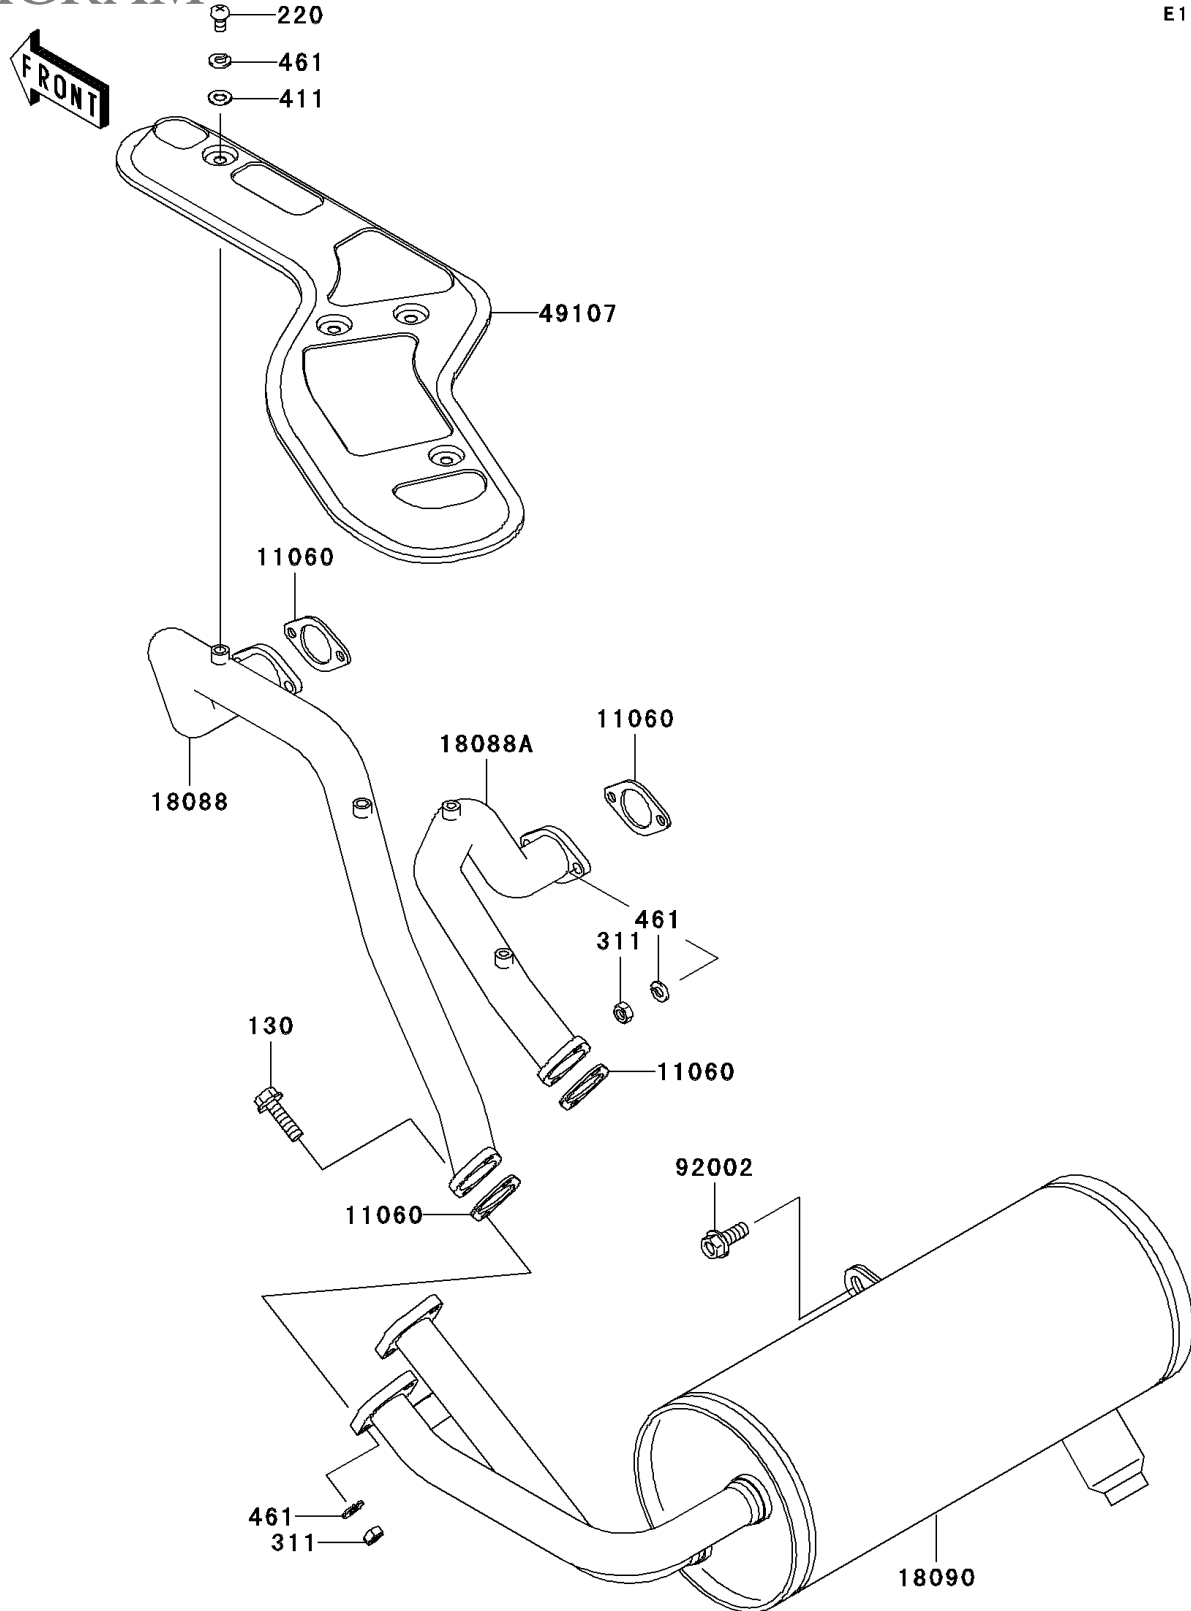

2008 Mule 3010 Trans4x4 Hardwoods Green HD PARTS

Muffler(s) DIAGRAM

E1140

2008 Mule 3010 Trans4x4 Hardwoods Green HD PARTS

Muffler LIST

ITEM NAME	PART NUMBER	QUANTITY
BOLT-FLANGED,6X25 (Ref # 130)	130BA0625	1
SCREW-PAN-CROSS,6X10 (Ref # 220)	220AB0610	1
NUT-HEX,6MM (Ref # 311)	311G0600	1
WASHER-PLAIN,6MM (Ref # 411)	411B0600	1
WASHER-SPRING,6MM (Ref # 461)	461F0600	1
GASKET,EXHAUST PIPE (Ref # 11060)	11060-2079	1
PIPE-EXHAUST,FR (Ref # 18088)	18088-1155	1
PIPE-EXHAUST,RR (Ref # 18088A)	18088-1156	1
BODY-COMP-MUFFLER (Ref # 18090)	18090-1912	1
COVER-EXHAUST PIPE (Ref # 49107)	49107-1211	1
BOLT,8X20 (Ref # 92002)	92002-1250	1