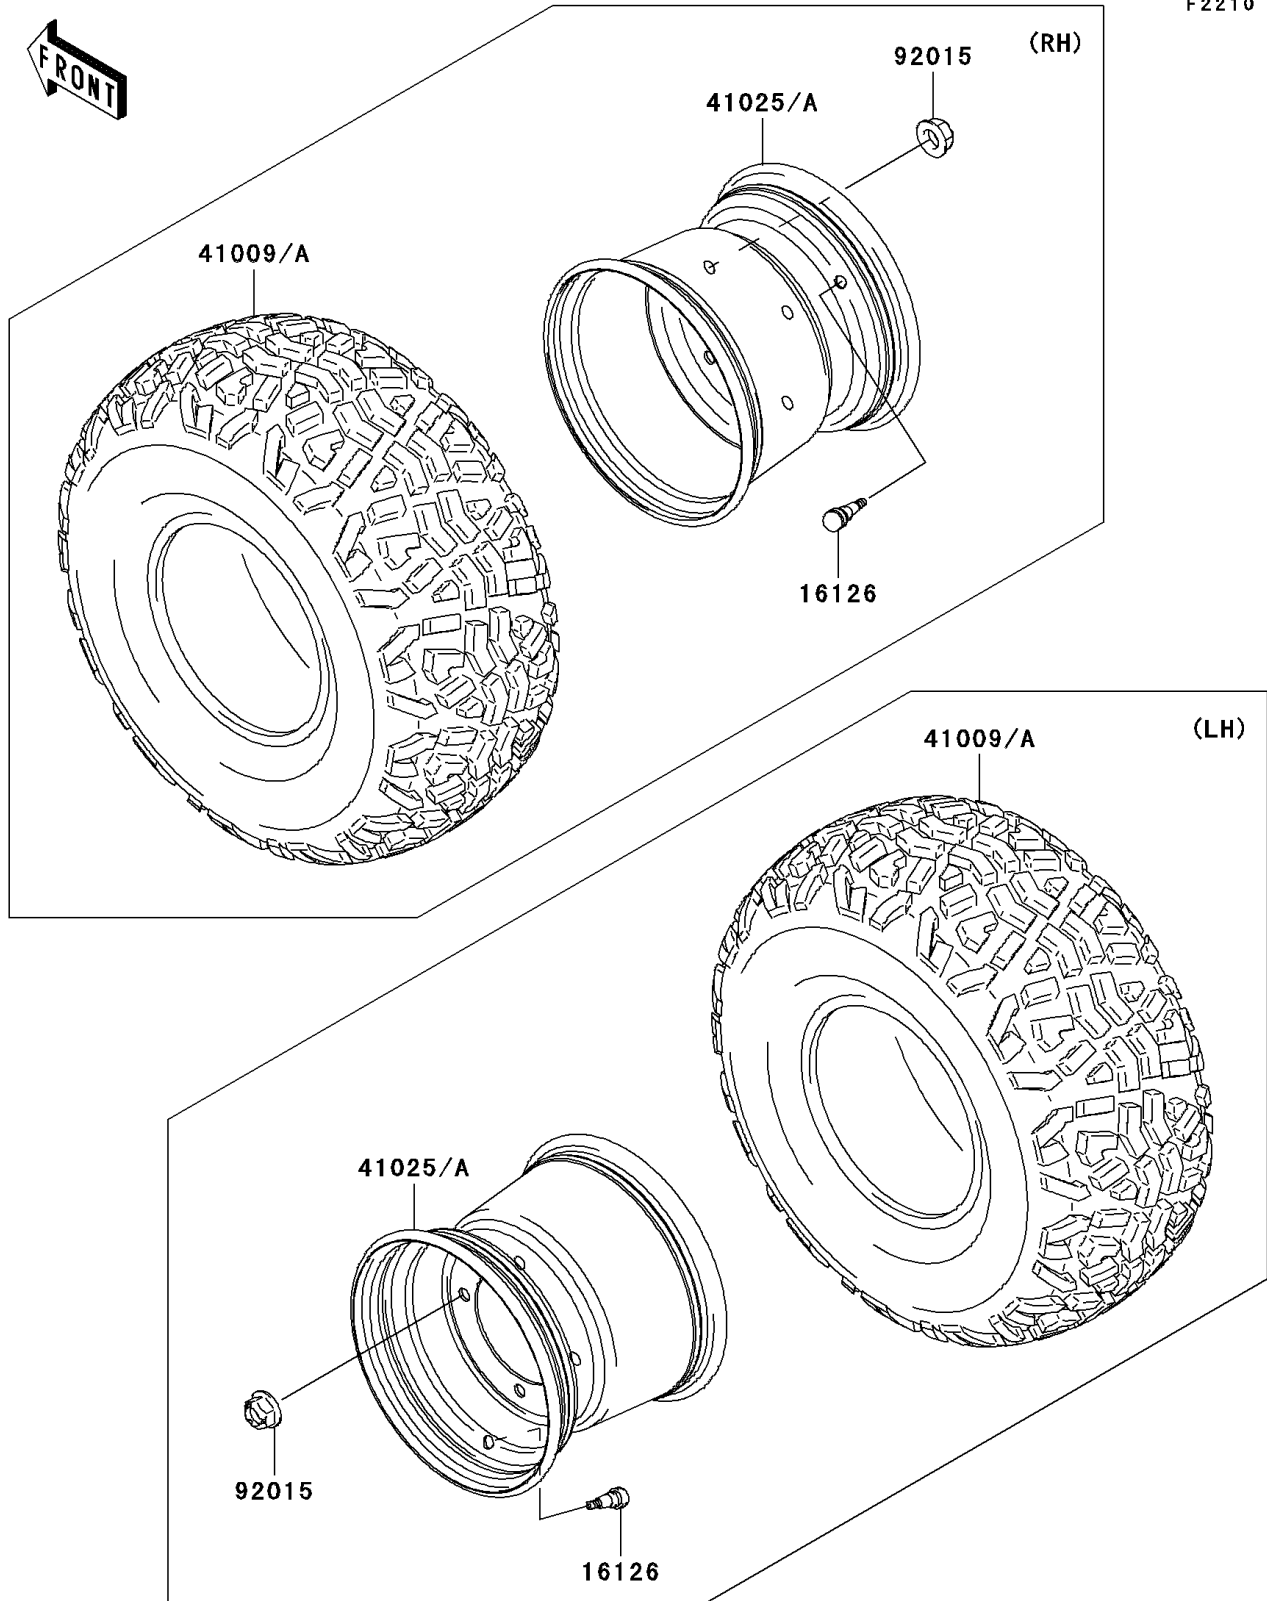

## PARTS DIAGRAM

### Wheels/Tires

F2210

## PARTS LIST

### Wheels/Tires

ITEM NAME	PART NUMBER	QUANTITY
VALVE (Ref # 16126)	16126-4001	4
TIRE,23X11.00-10 4PR,KT869(D) (Ref # 41009)	41009-0166	4
RIM,10X8.5AT,M.GRAYSTONE (Ref # 41025A)	41025-7504-379	4
NUT,12MM (Ref # 92015)	92015-1706	16