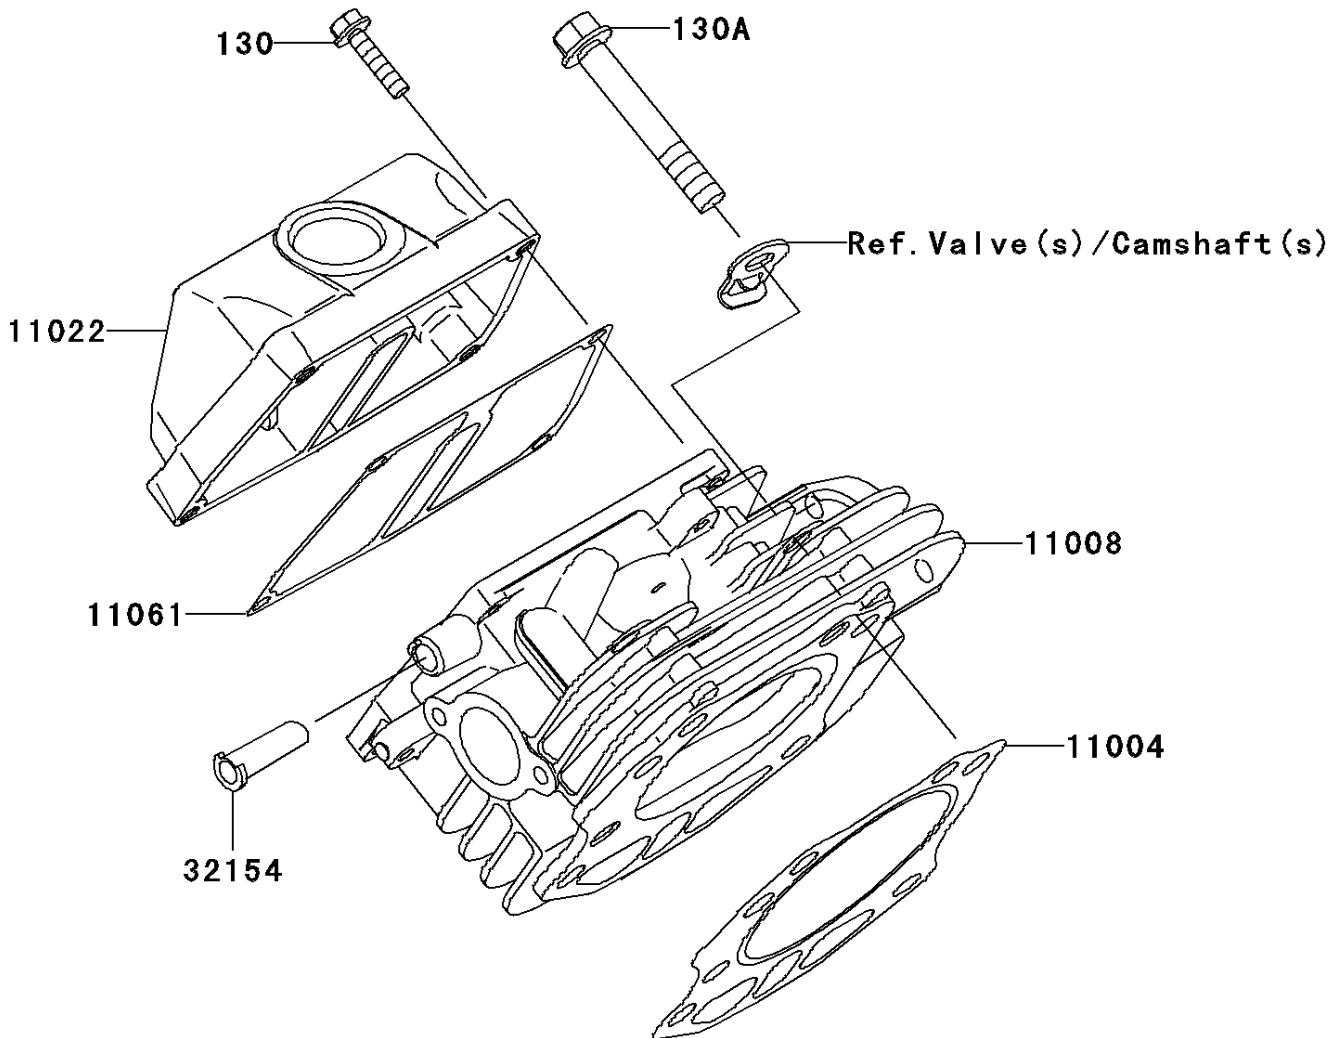

Mule 610 4x4 Hardwoods Green HD

PARTS DIAGRAM

Cylinder Head

E1111

Mule 610 4x4 Hardwoods Green HD

PARTS LIST

Cylinder Head

ITEM NAME	PART NUMBER	QUANTITY
BOLT-FLANGED,6X25 (Ref # 130)	130AA0625	4
BOLT-FLANGED,10X65 (Ref # 130A)	130CA1065	4
GASKET-HEAD (Ref # 11004)	11004-7017	1
HEAD-COMP-CYLINDER (Ref # 11008)	11008-2162	1
CASE-ROCKER (Ref # 11022)	11022-7014	1
GASKET,CASE-ROCKER (Ref # 11061)	11061-7041	1
PIPE (Ref # 32154)	32154-7008	1