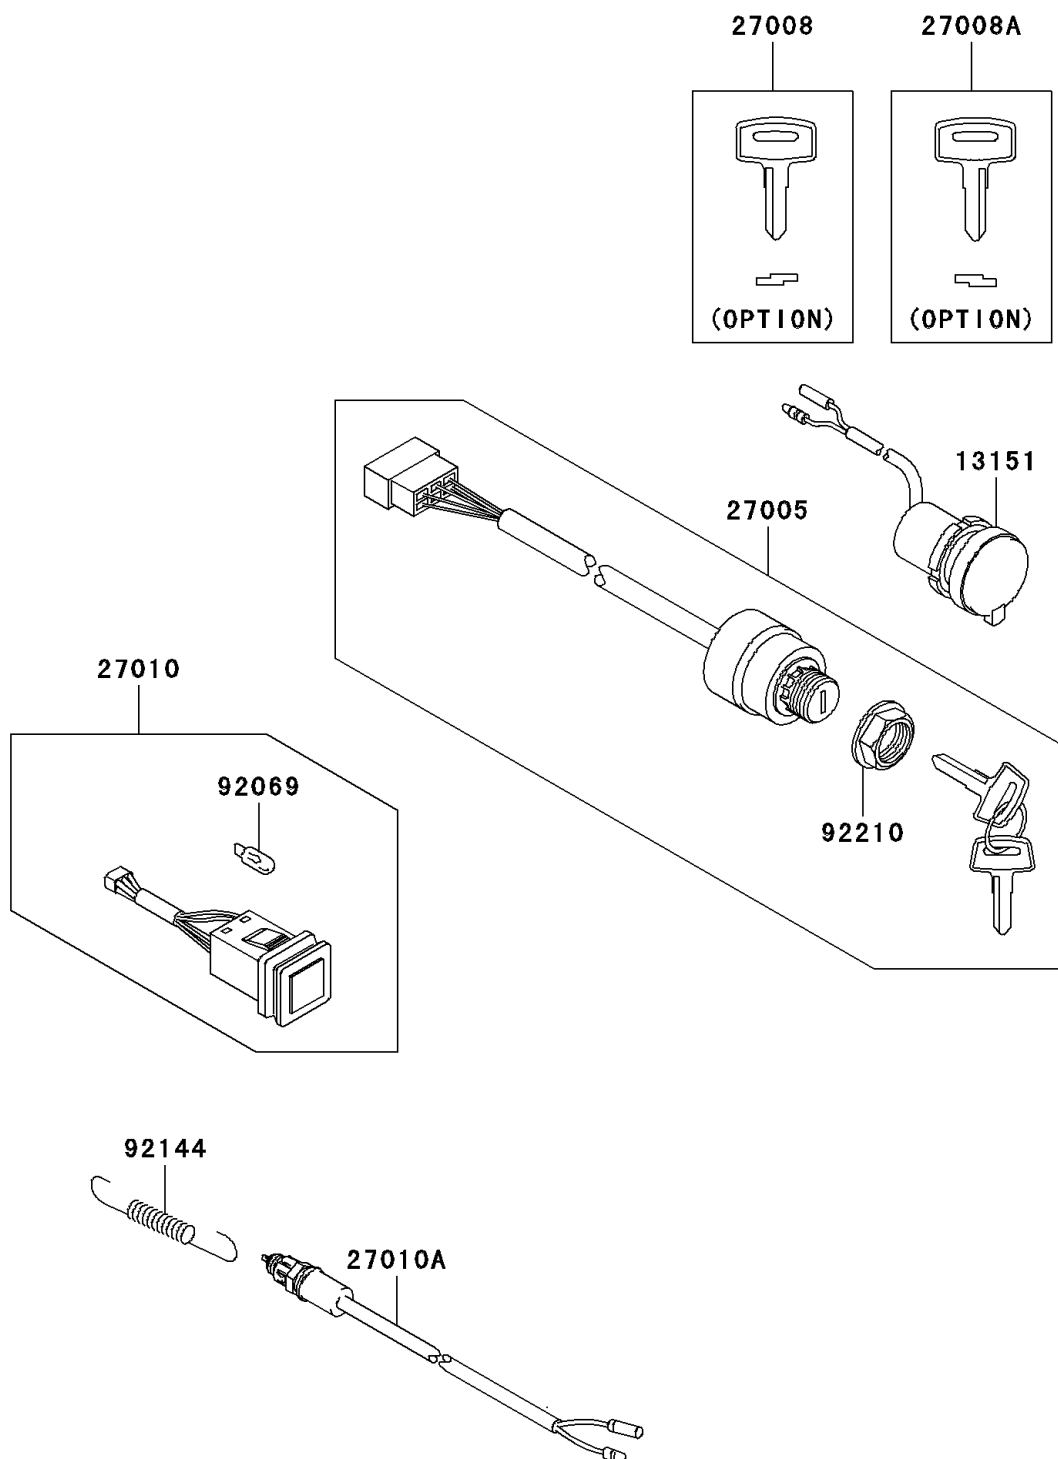

2008 Mule™ 610 4X4 PARTS DIAGRAM

Ignition Switch

F2770

2008 Mule™ 610 4X4 PARTS LIST

Ignition Switch

ITEM NAME	PART NUMBER	QUANTITY
SWITCH-COMP,D.C.TERMINAL (Ref # 13151)	13151-0003	1
SWITCH-ASSY-IGNITION (Ref # 27005)	27005-0011	1
KEY-LOCK,BLANK (Ref # 27008)	27008-1153	1
KEY-LOCK,BLANK (Ref # 27008A)	27008-1157	1
SWITCH,HEAD LAMP (Ref # 27010)	27010-0105	1
SWITCH,REAR BRAKE (Ref # 27010A)	27010-1475	1
BULB,12V 1.7W (Ref # 92069)	92069-0036	1
SPRING,REAR BRAKE SWITCH (Ref # 92144)	92144-1143	1
NUT,IGNITION SWITCH (Ref # 92210)	92210-1264	1