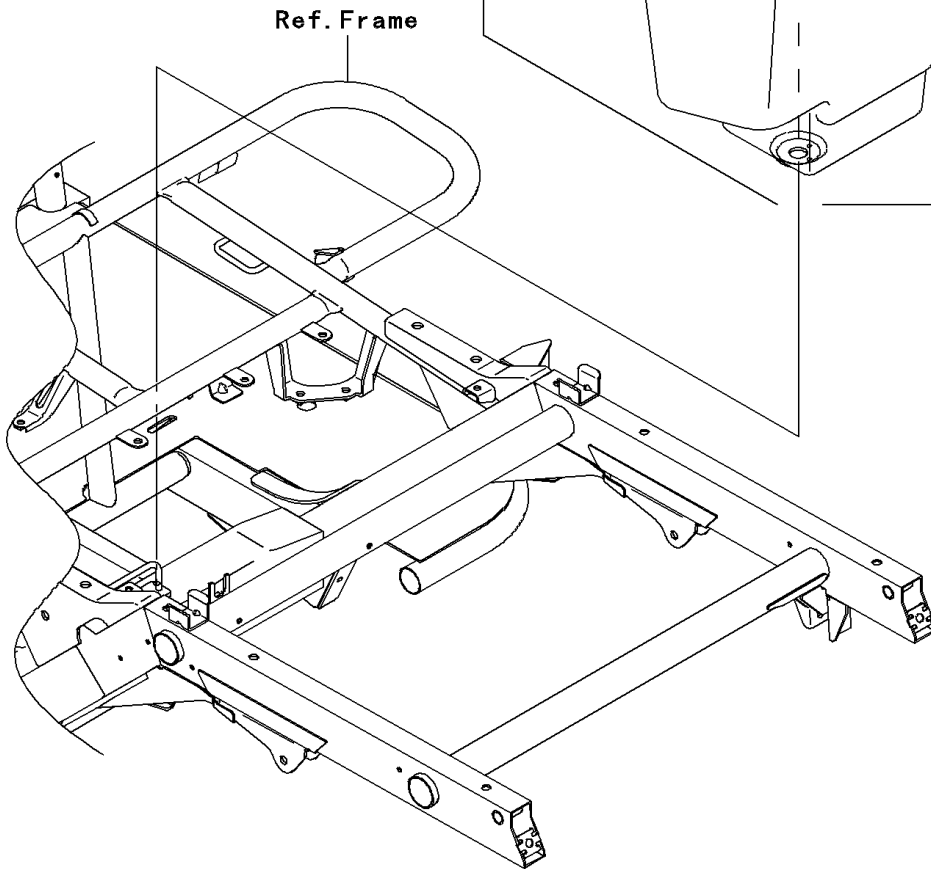

2009 Mule 600 PARTS DIAGRAM

Optional Parts(Frame)

F2890A

2009 Mule 600 PARTS LIST

Optional Parts(Frame)

ITEM NAME	PART NUMBER	QUANTITY
-----------	-------------	----------