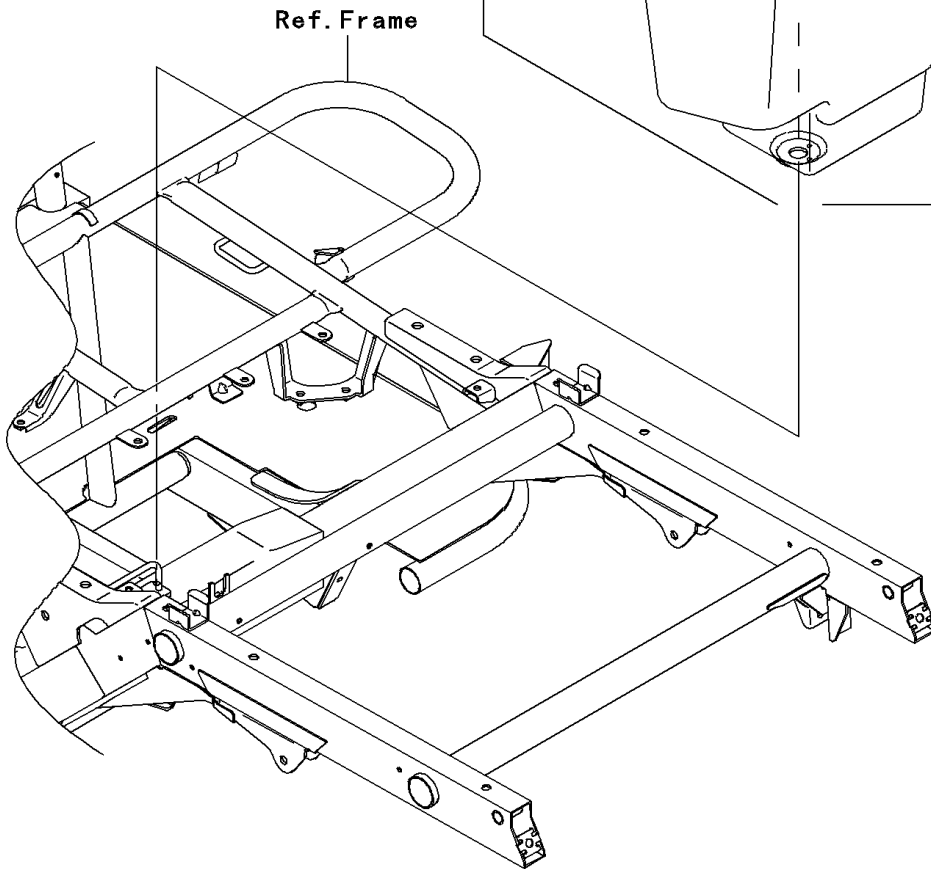

2008 Mule 600 PARTS DIAGRAM

Optional Parts(Frame)

F2890A

2008 Mule 600 PARTS LIST

Optional Parts(Frame)

ITEM NAME	PART NUMBER	QUANTITY
-----------	-------------	----------