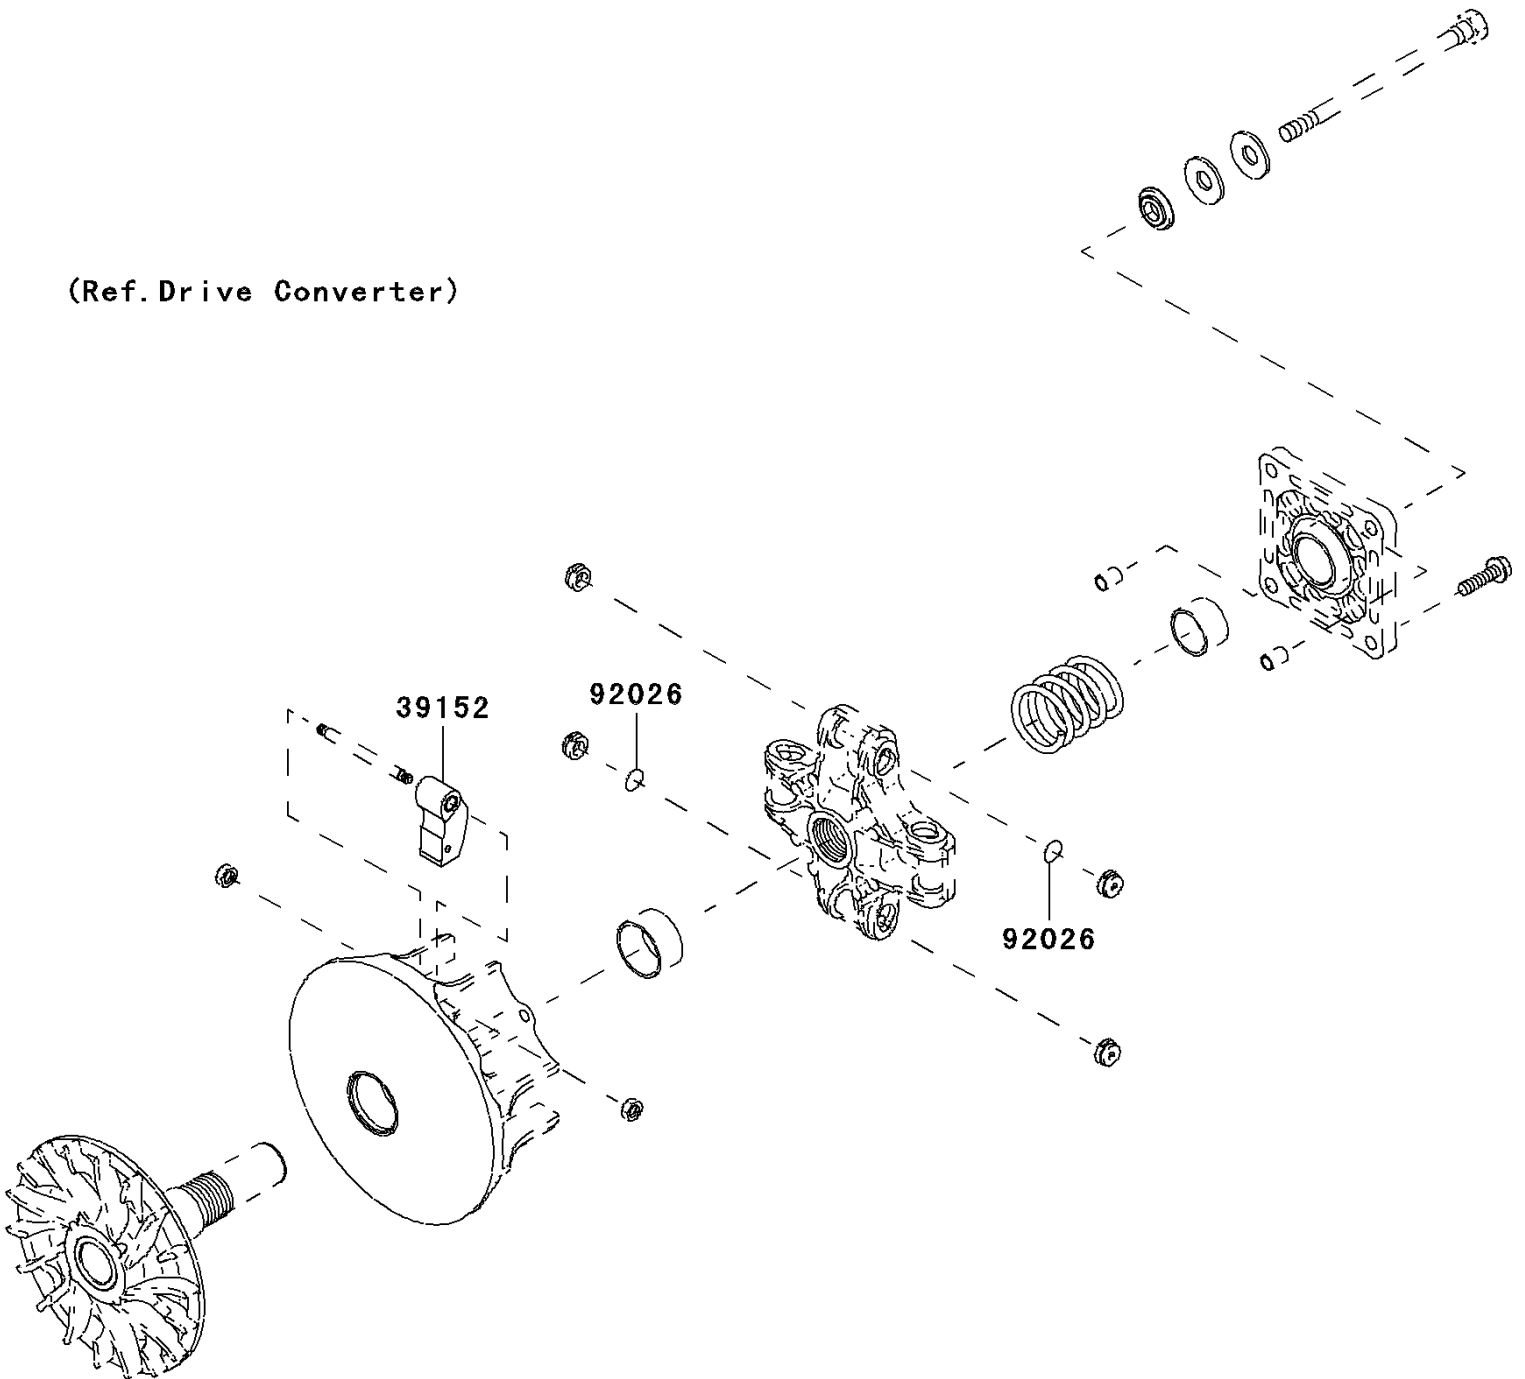

# 2008 Mule 600 PARTS DIAGRAM

Optional Parts(Engine)

F2890

(Ref. Drive Converter)

## 2008 Mule 600 PARTS LIST

Optional Parts(Engine)

ITEM NAME	PART NUMBER	QUANTITY
WEIGHT-RAMP,C155 (Ref # 39152)	39152-0014	4
SPACER,T=0.1 (Ref # 92026)	92026-0038	2