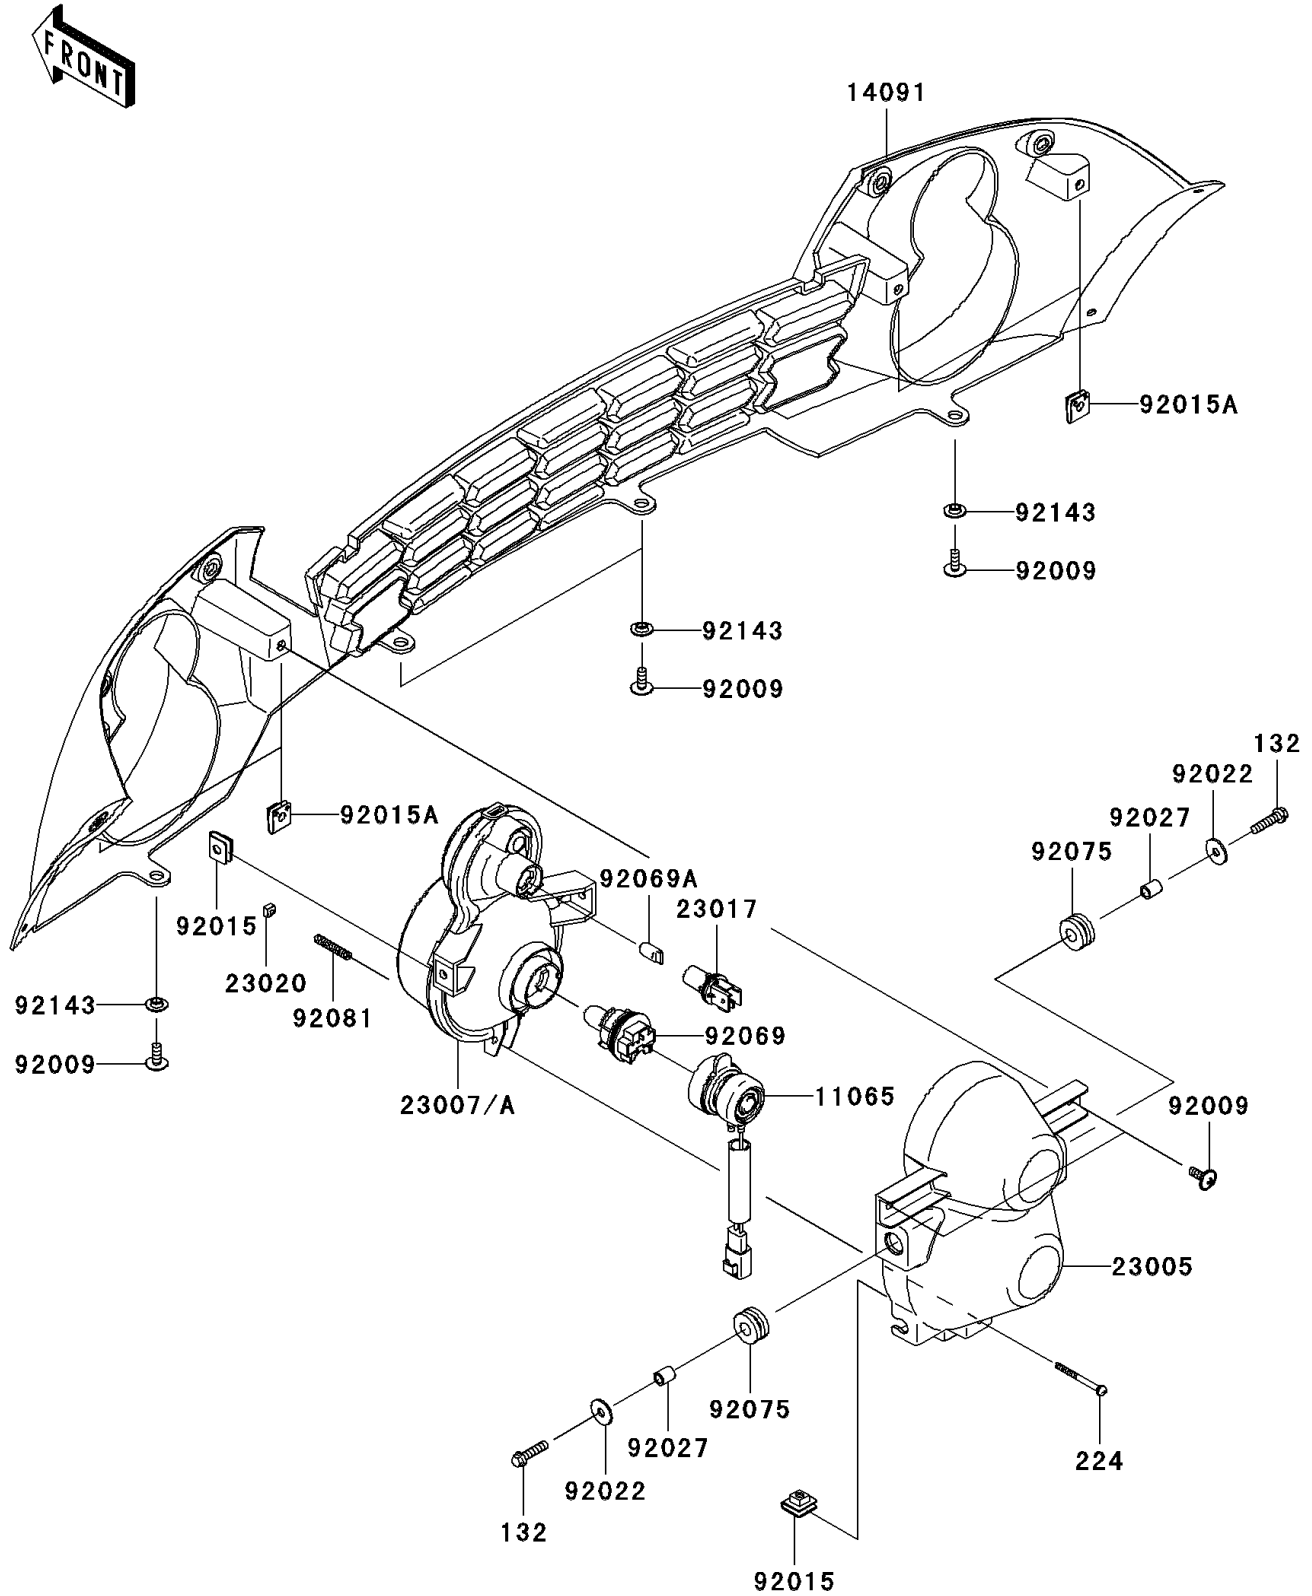

Mule 600 PARTS DIAGRAM

Headlight(s)

F2710

Mule 600 PARTS LIST

Headlight(s)

ITEM NAME	PART NUMBER	QUANTITY
-----------	-------------	----------