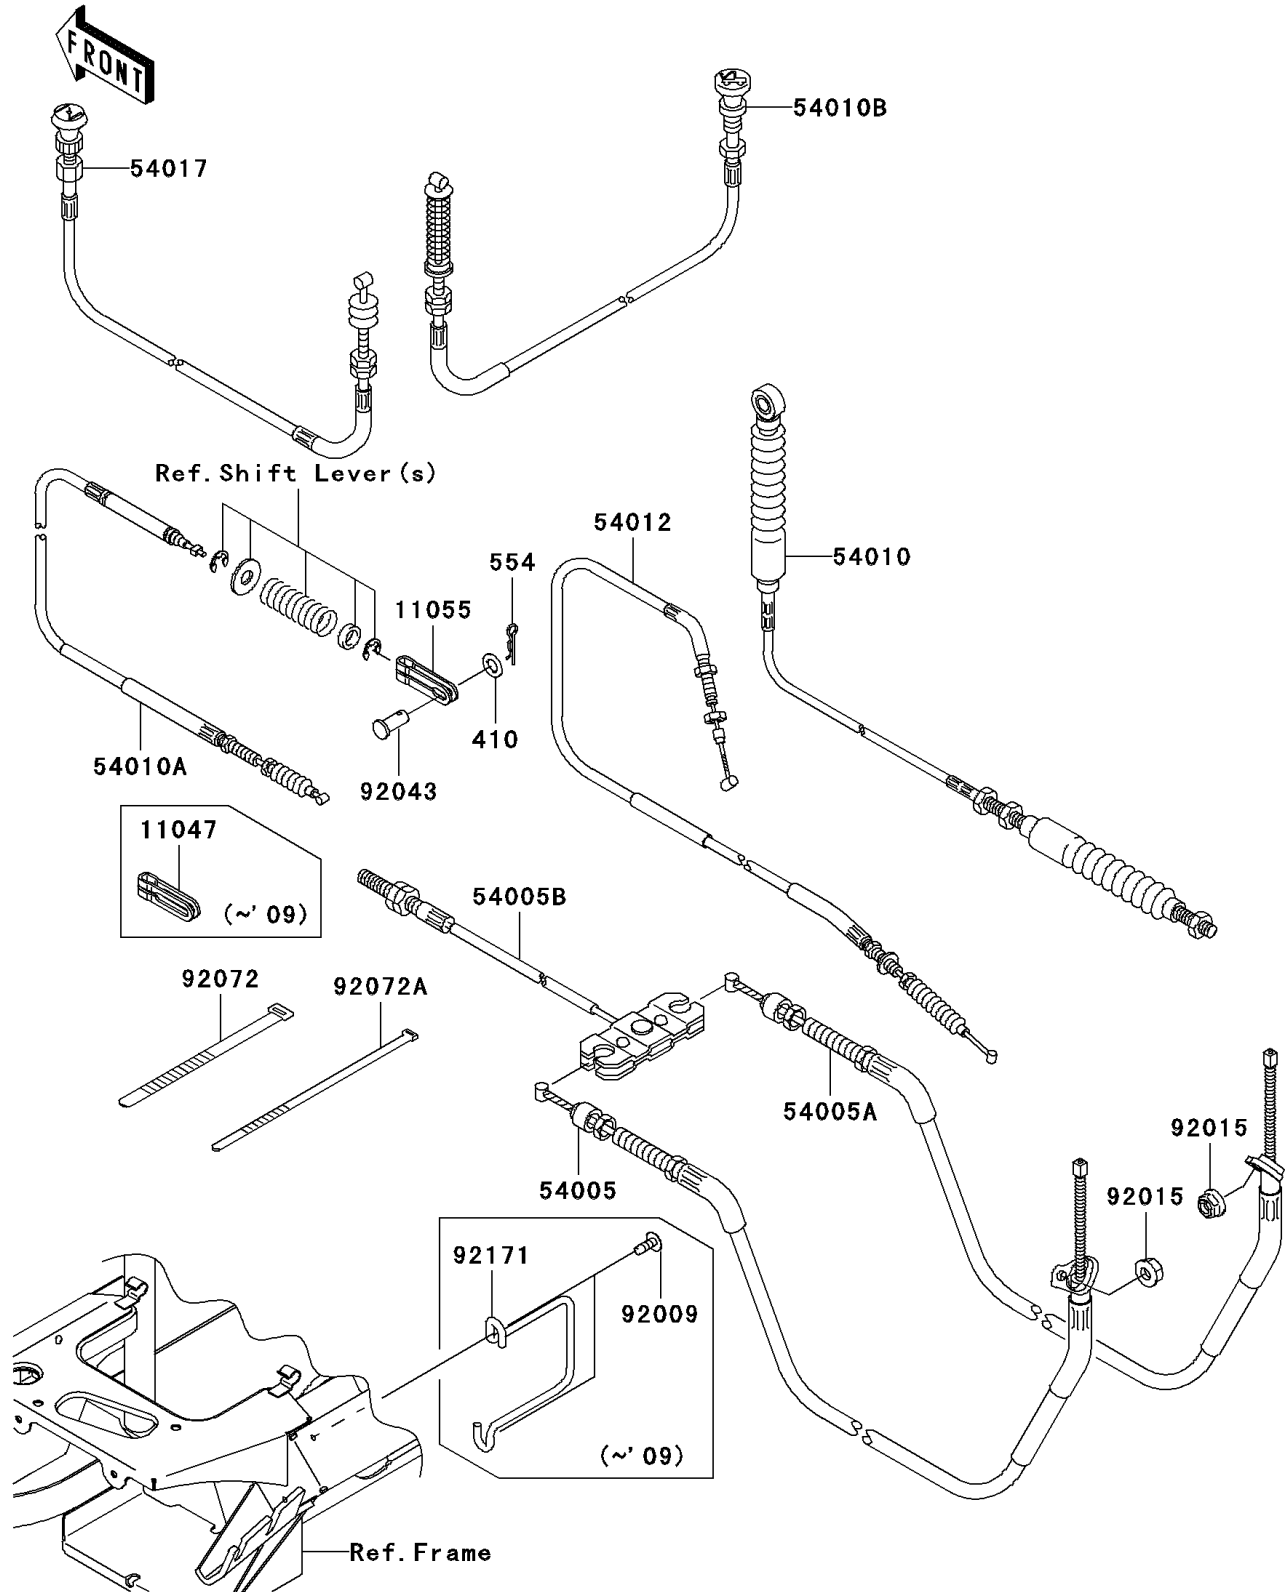

Mule 600 PARTS DIAGRAM

Cables

F2540

Mule 600 PARTS LIST

Cables

ITEM NAME	PART NUMBER	QUANTITY
-----------	-------------	----------