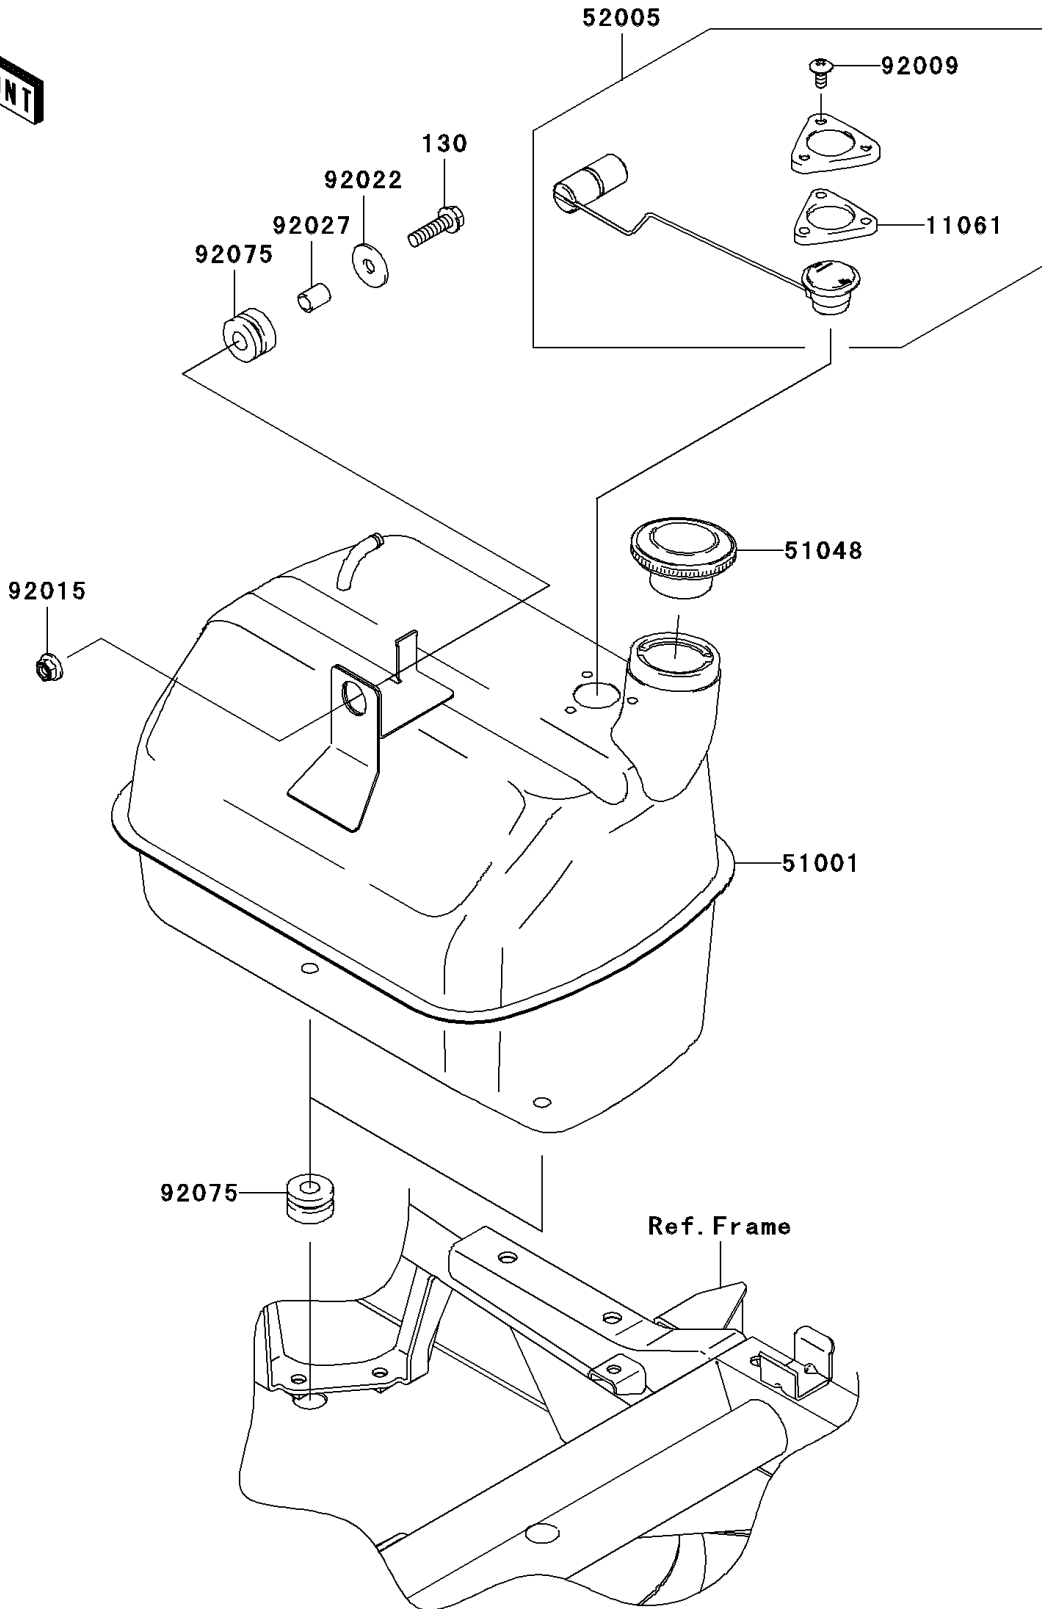

2008 Mule 600 PARTS DIAGRAM

Fuel Tank(CN,US)

F2410

2008 Mule 600 PARTS LIST

Fuel Tank(CN,US)

ITEM NAME	PART NUMBER	QUANTITY
-----------	-------------	----------