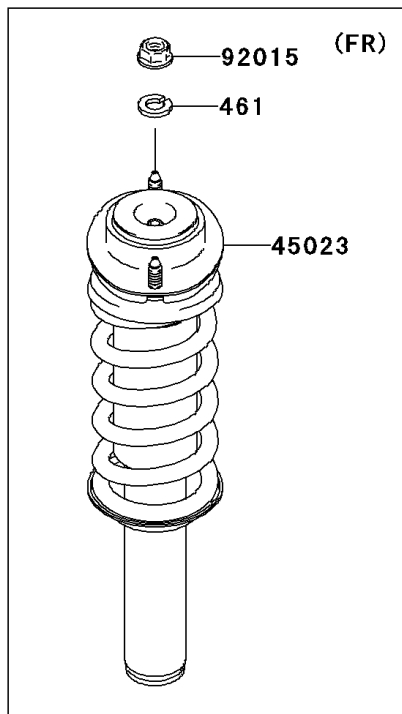

Mule 600 PARTS DIAGRAM

Shock Absorber(s)

F2280

Mule 600 PARTS LIST

Shock Absorber(s)

ITEM NAME

PART NUMBER

QUANTITY
