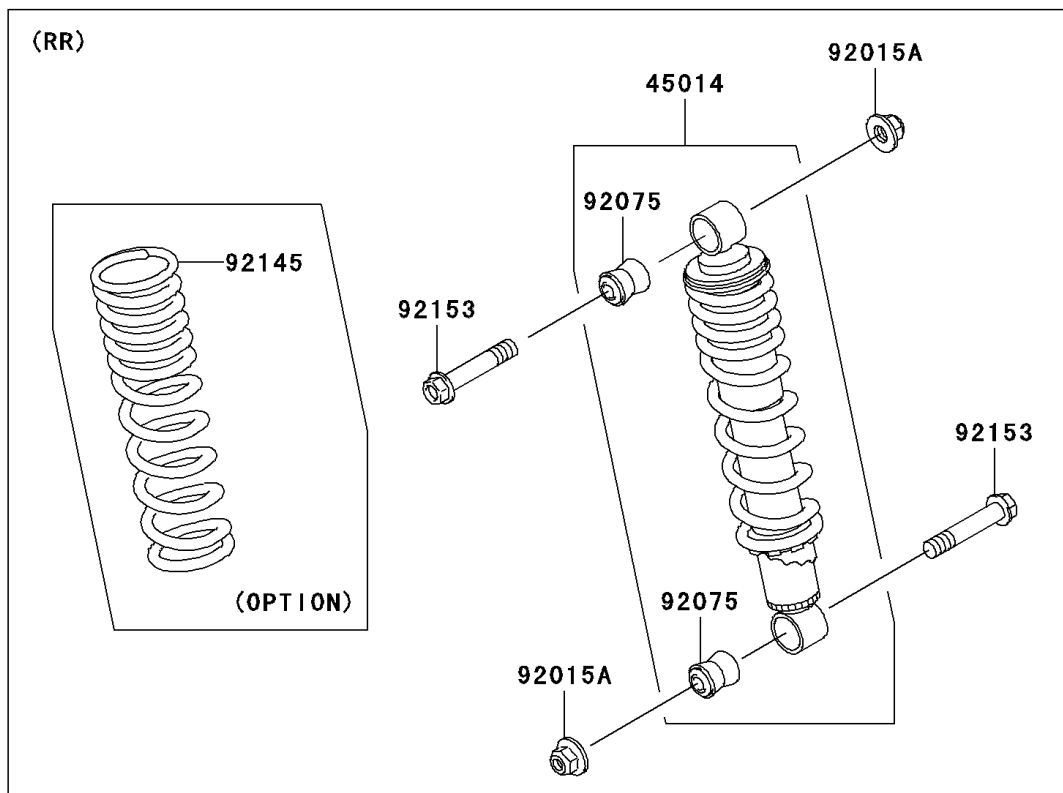

Mule 600 PARTS DIAGRAM

Shock Absorber(s)

F2280

Mule 600 PARTS LIST

Shock Absorber(s)

ITEM NAME

PART NUMBER

QUANTITY
