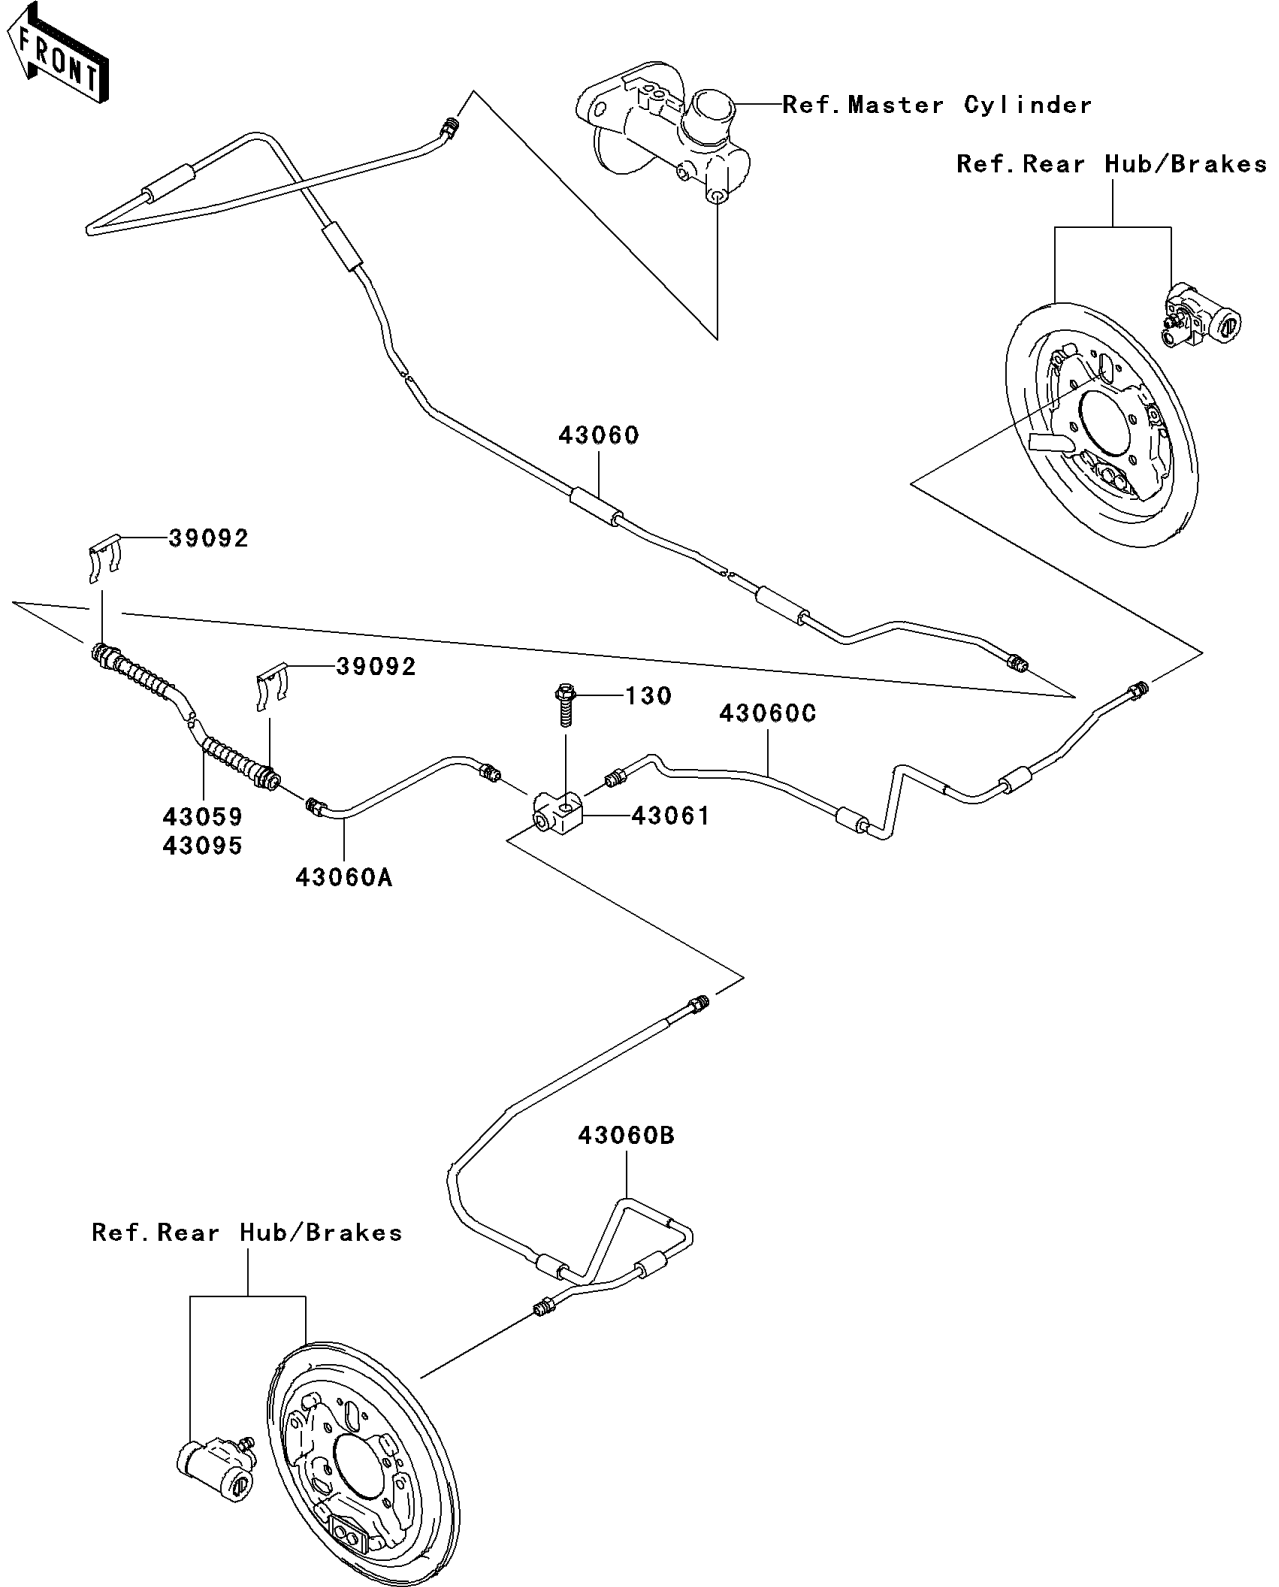

# 2008 Mule 600 PARTS DIAGRAM

## Rear Brake Piping

F2264

## 2008 Mule 600 PARTS LIST

### Rear Brake Piping

ITEM NAME	PART NUMBER	QUANTITY
BOLT-FLANGED,8X30 (Ref # 130)	130AA0830	1
PIN-HAIR (Ref # 39092)	39092-1052	2
HOSE-BRAKE,CNT (Ref # 43059)	43059-1665	1
PIPE-BRAKE,M/CYLINDER (Ref # 43060)	43060-0003	1
PIPE-BRAKE,RR,CNT (Ref # 43060A)	43060-0006	1
PIPE-BRAKE,RR,LH (Ref # 43060B)	43060-0007	1
PIPE-BRAKE,RR,RH (Ref # 43060C)	43060-0008	1
JOINT-BRAKE (Ref # 43061)	43061-1063	1