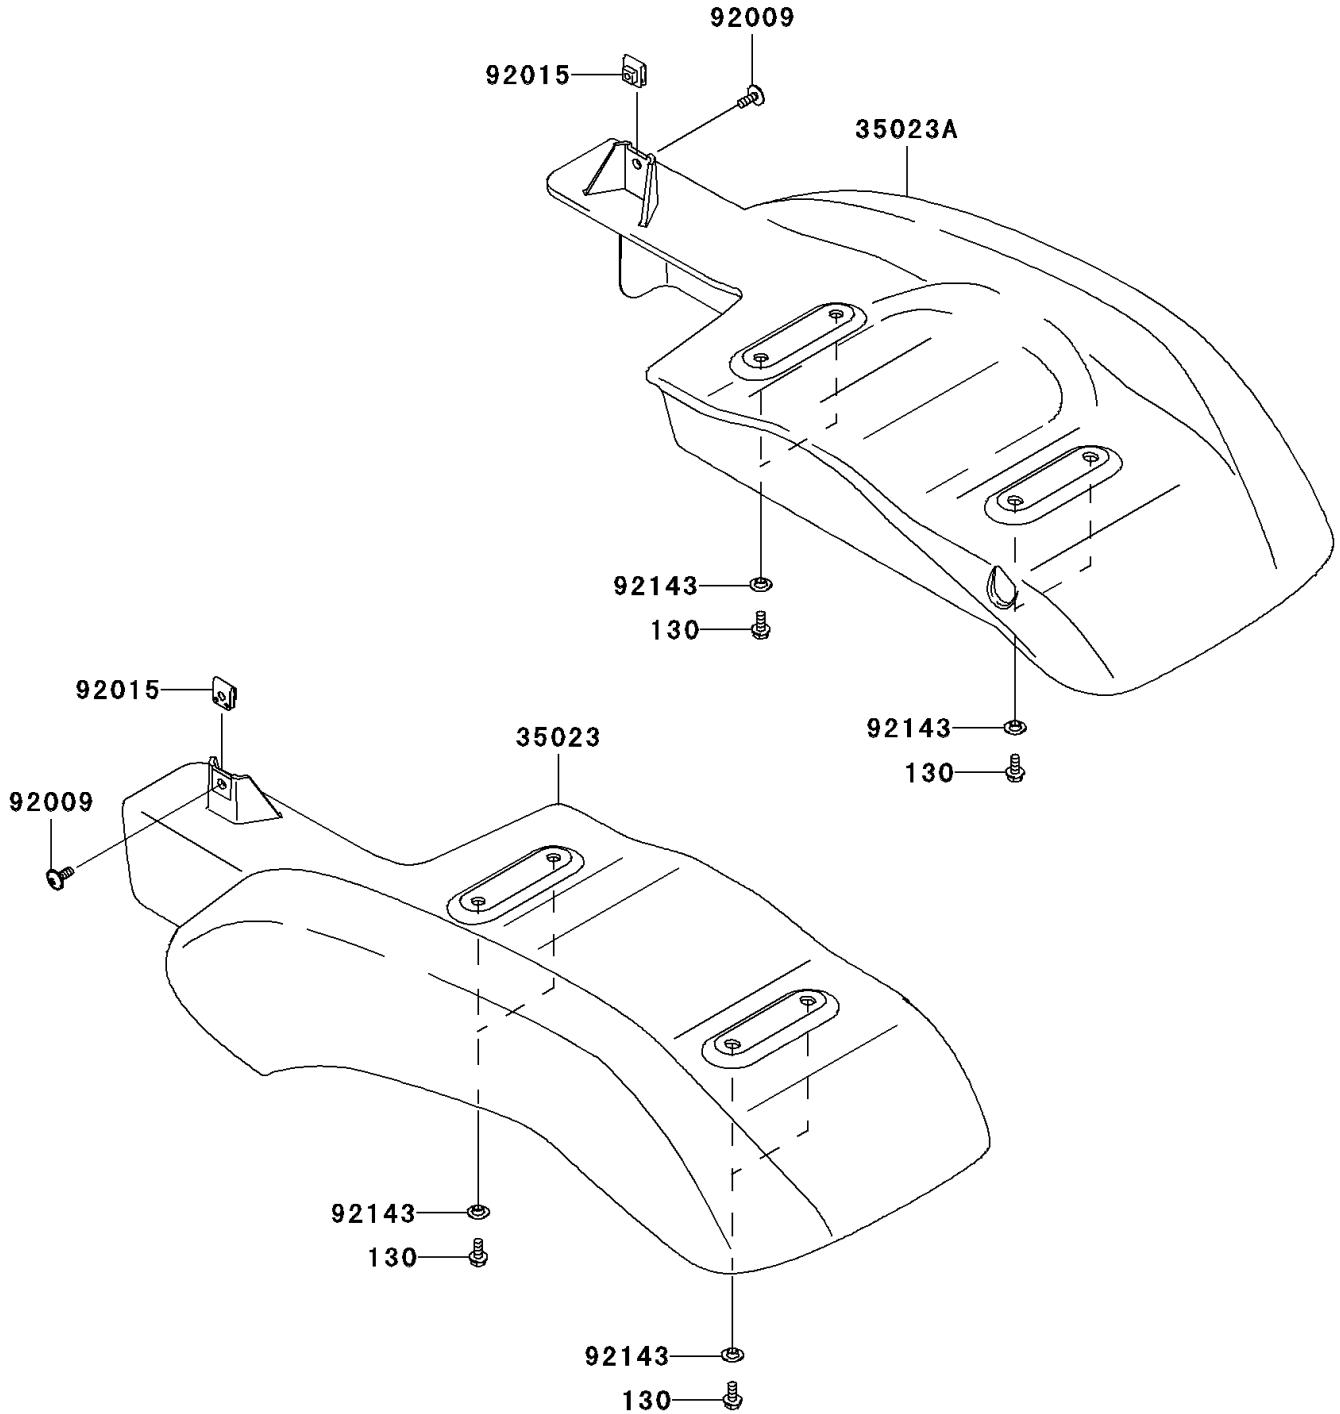

2008 Mule 600 PARTS DIAGRAM

Rear Fender(s)

F2172

2008 Mule 600 PARTS LIST

Rear Fender(s)

ITEM NAME	PART NUMBER	QUANTITY
-----------	-------------	----------