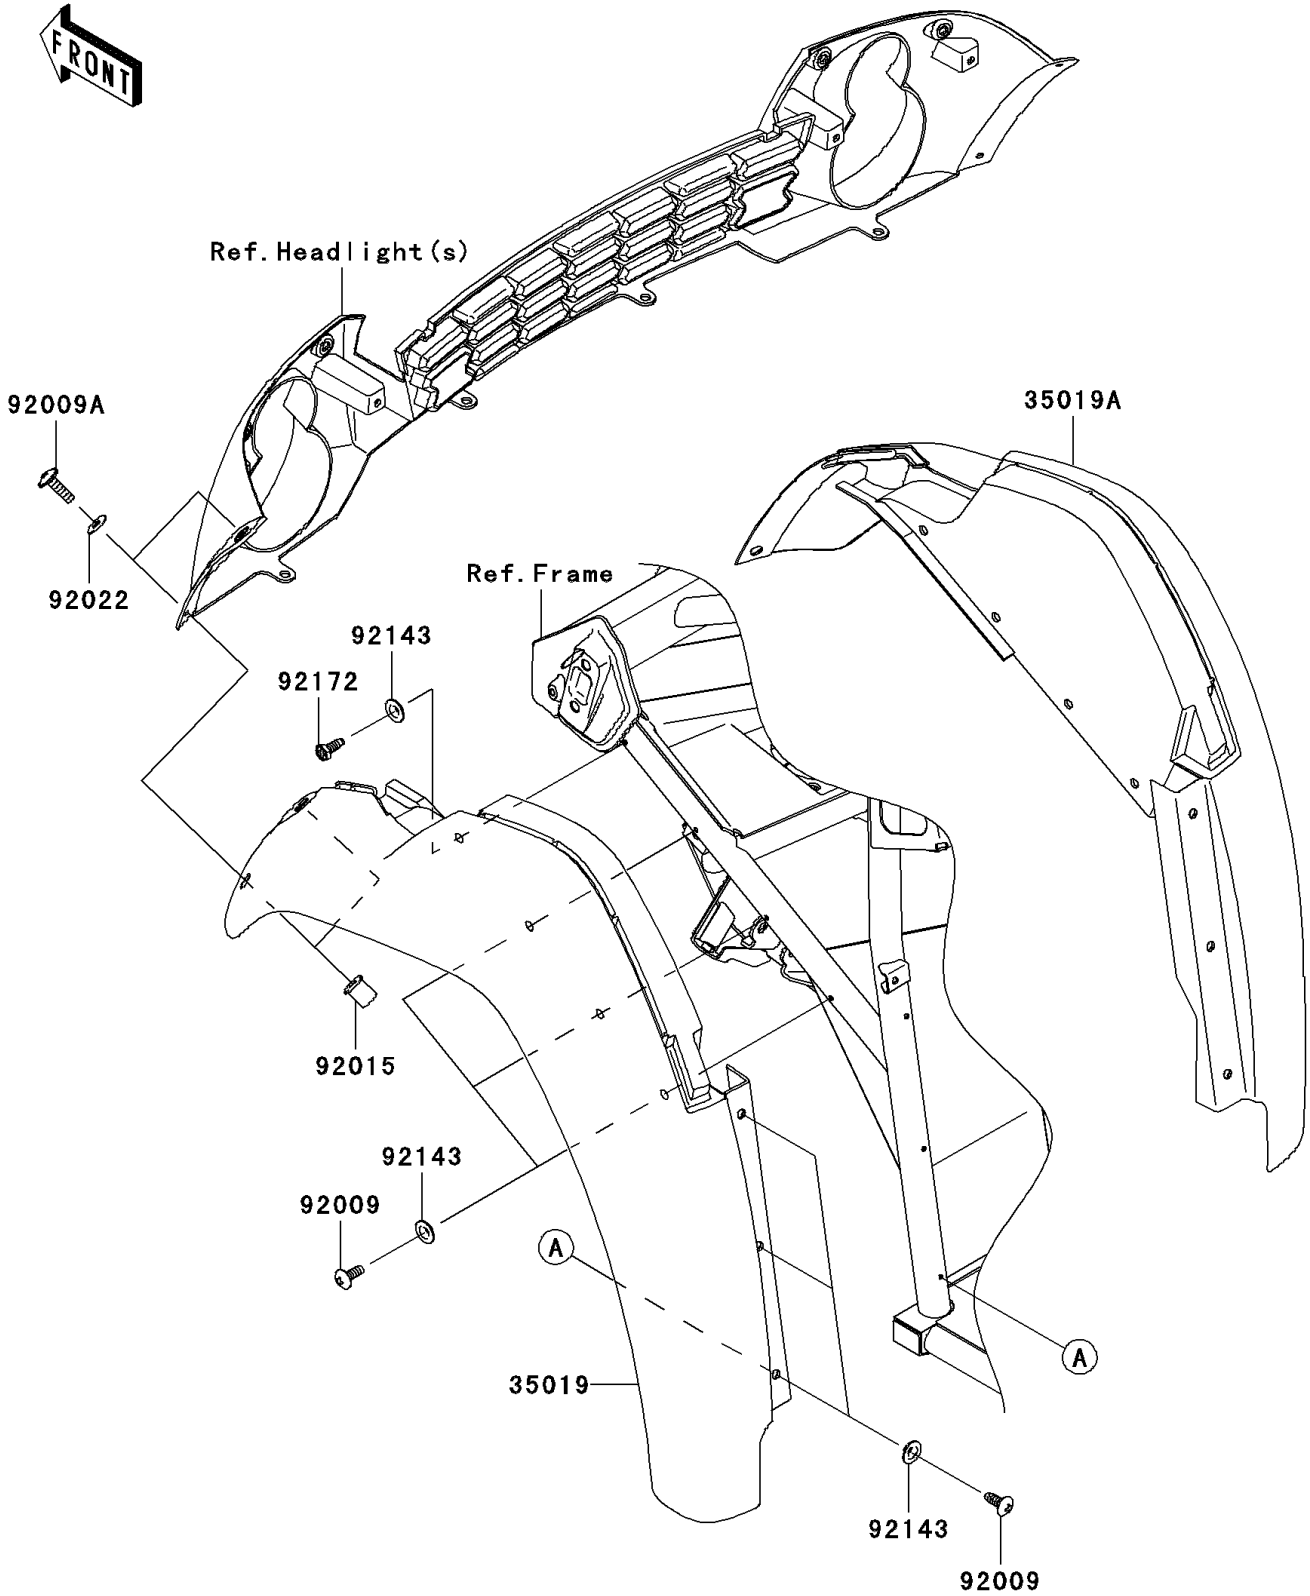

# 2008 Mule 600 PARTS DIAGRAM

Front Fender(s)

F2171

# 2008 Mule 600 PARTS LIST

Front Fender(s)

ITEM NAME	PART NUMBER	QUANTITY
-----------	-------------	----------