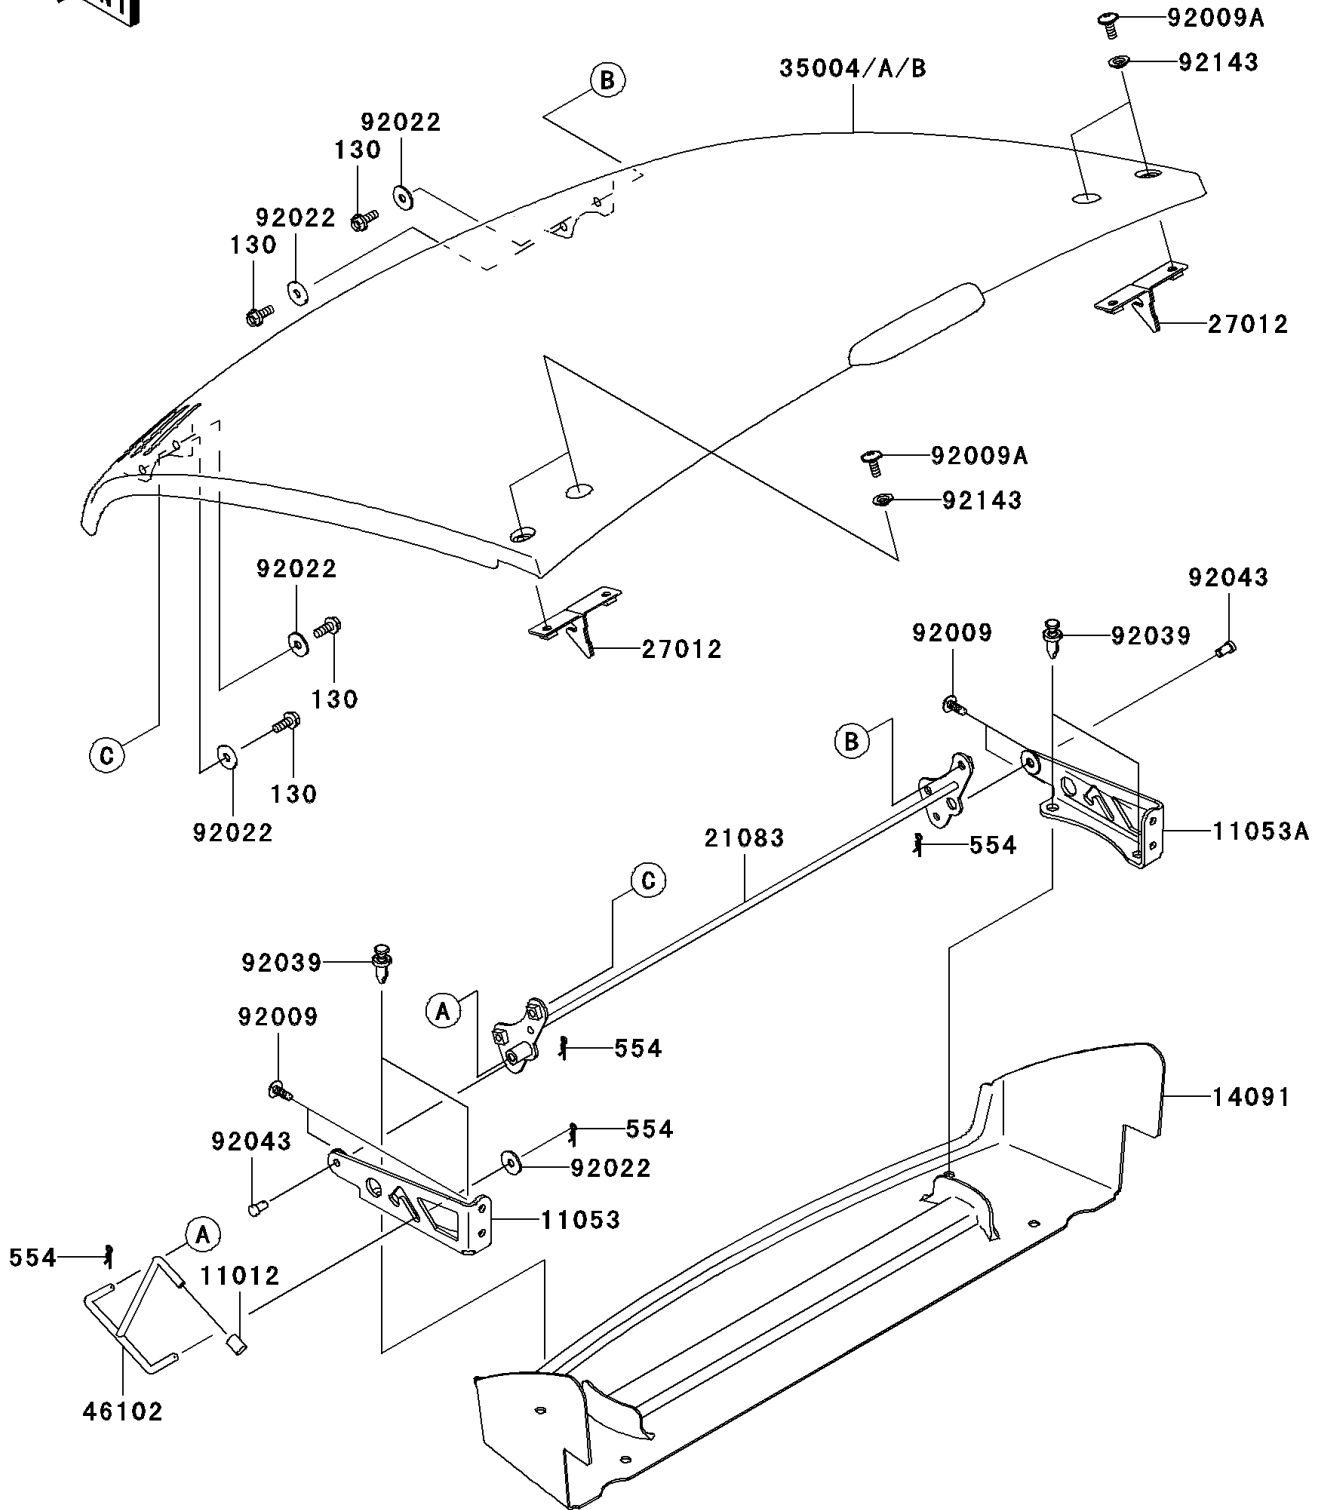

2009 Mule 600 PARTS DIAGRAM

Fenders

F2170

2009 Mule 600 PARTS LIST

Fenders

ITEM NAME	PART NUMBER	QUANTITY
BOLT-FLANGED,6X16 (Ref # 130)	130BB0616	4
PIN-SNAP (Ref # 554)	554DA0600	4
CAP (Ref # 11012)	11012-1899	1
BRACKET (Ref # 11053)	11053-1451	1
BRACKET (Ref # 11053A)	11053-1452	1
COVER (Ref # 14091)	14091-0368	1
ARM (Ref # 21083)	21083-0021	1
HOOK (Ref # 27012)	27012-0065	2
FENDER-FRONT,HOOD,D.R.RED (Ref # 35004)	35004-0029-16L	1
FENDER-FRONT,HOOD,W.GREEN (Ref # 35004B)	35004-0029-286	1
ROD (Ref # 46102)	46102-0048	1
SCREW,TAPPING,6X16 (Ref # 92009)	92009-1166	4
SCREW,6X16 (Ref # 92009A)	92009-1621	4
WASHER,6.5X20X1.6,BLACK (Ref # 92022)	92022-1346	5
RIVET (Ref # 92039)	92039-1229	4
PIN,6X9 (Ref # 92043)	92043-1626	2
COLLAR (Ref # 92143)	92143-1087	4