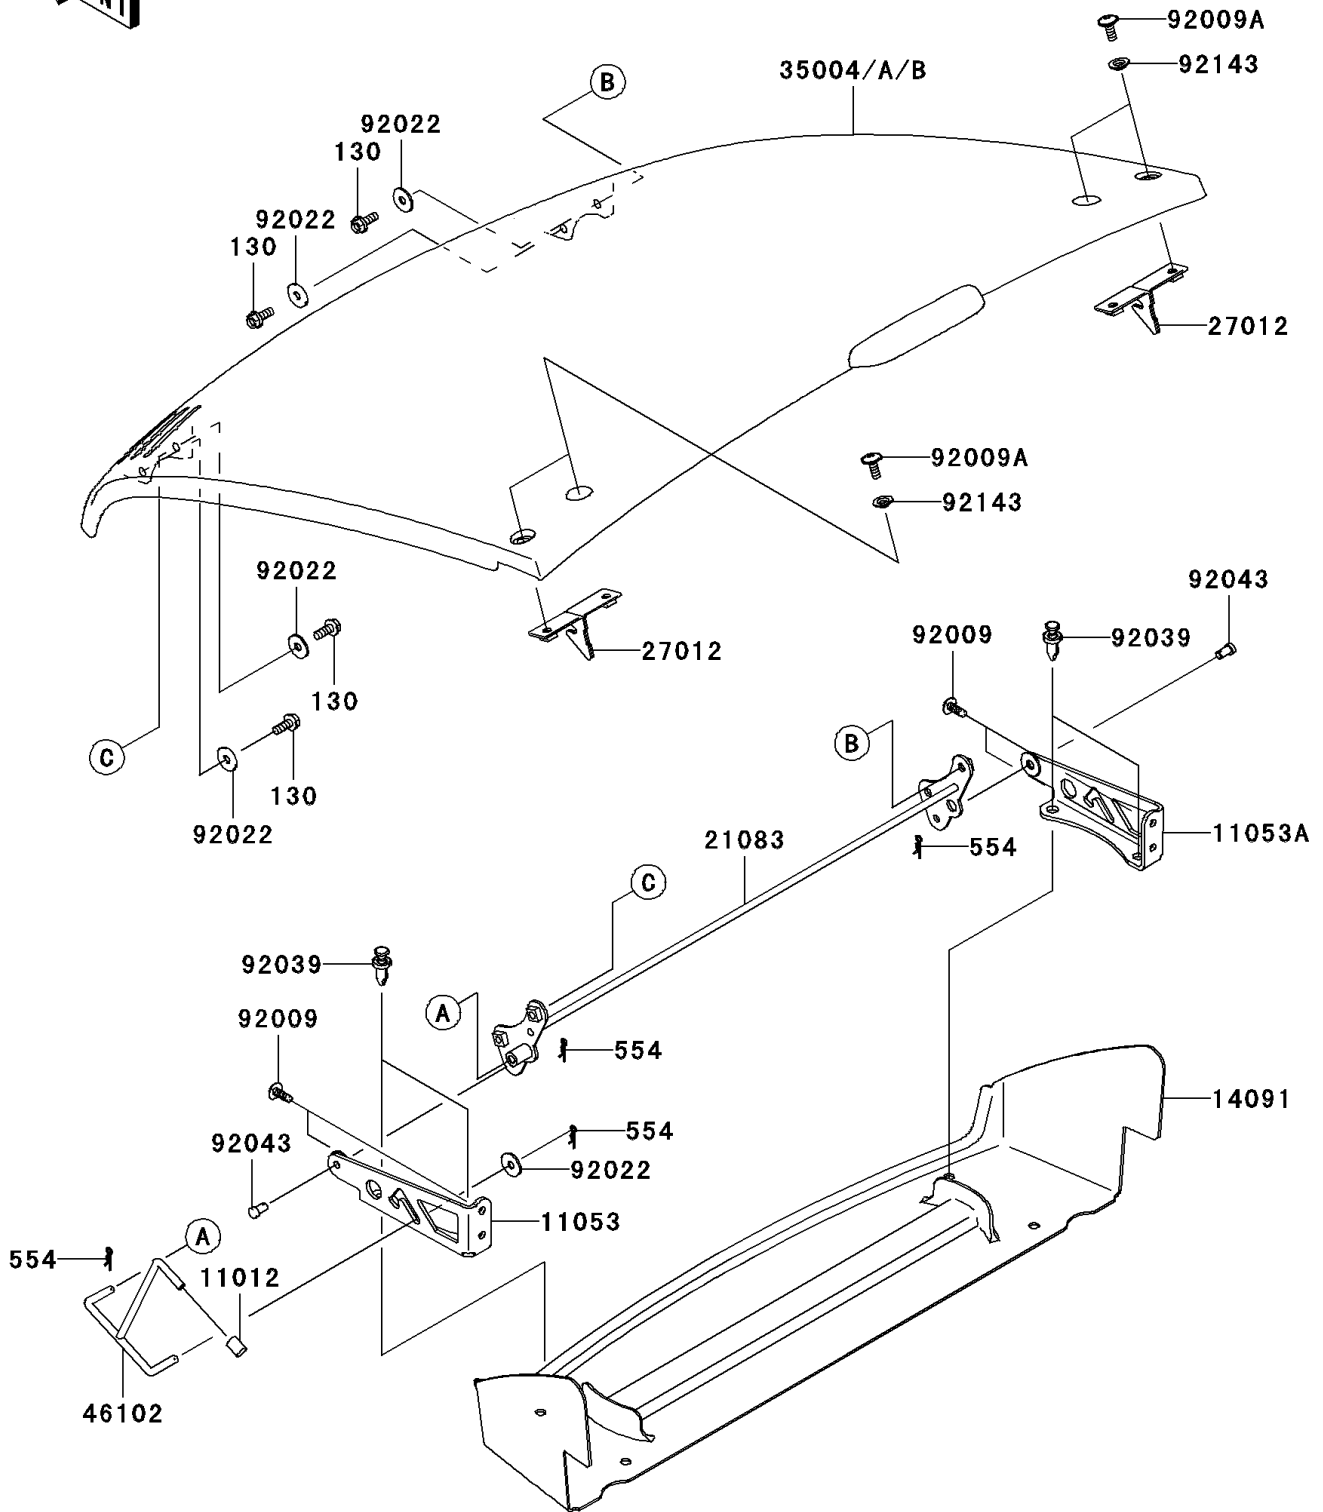

2008 Mule 600 PARTS DIAGRAM

Fenders

F2170

2008 Mule 600 PARTS LIST

Fenders

ITEM NAME	PART NUMBER	QUANTITY
-----------	-------------	----------