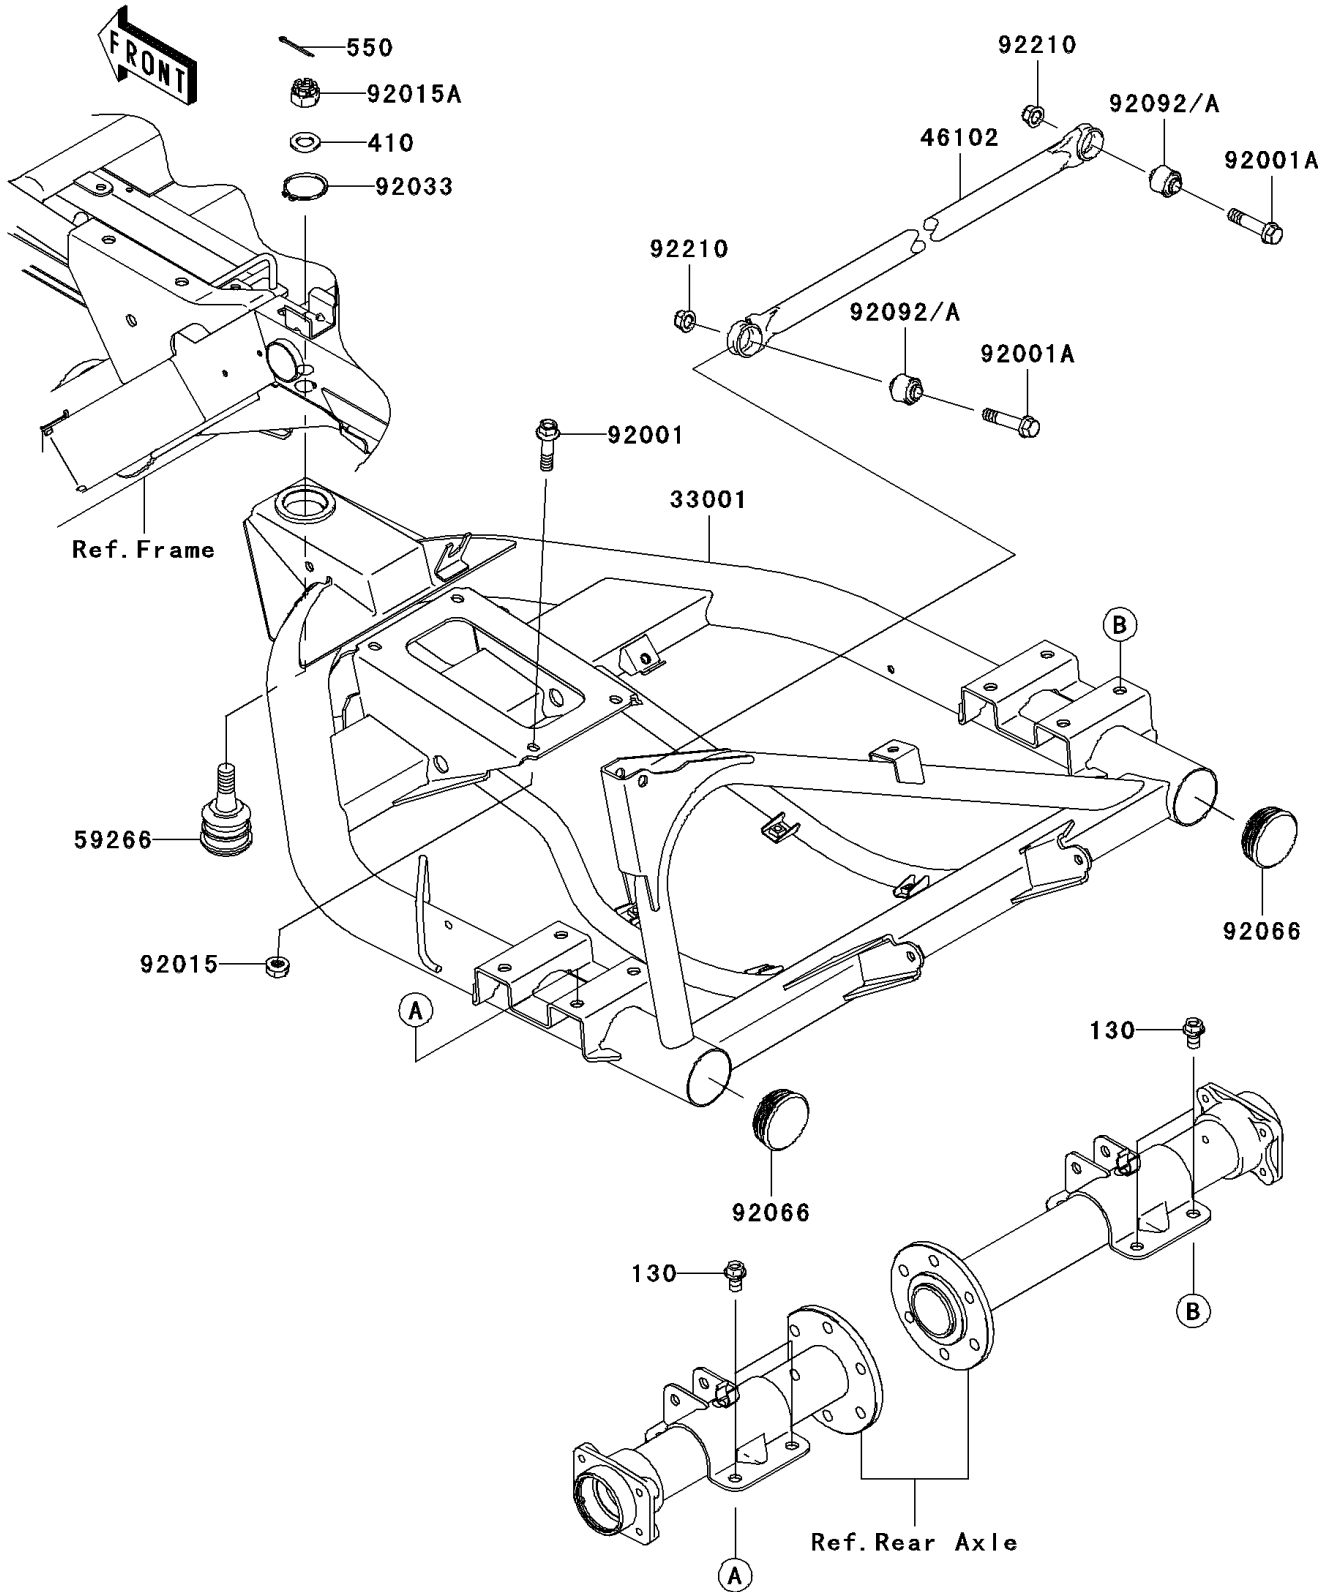

2008 Mule 600 PARTS DIAGRAM

Swingarm

F2141

2008 Mule 600 PARTS LIST

Swingarm

ITEM NAME	PART NUMBER	QUANTITY
BOLT-FLANGED,10X16 (Ref # 130)	130BB1016	8
WASHER-PLAIN-SMALL,14MM (Ref # 410)	410AA1400	1
PIN-COTTER,3.2X30 (Ref # 550)	550AA3230	1
ARM-COMP-SWING (Ref # 33001)	33001-0061	1
ROD (Ref # 46102)	46102-1297	1
JOINT-BALL (Ref # 59266)	59266-1087	1
BOLT,FLANGED,10X38 (Ref # 92001)	92001-1293	4
BOLT,FLANGED,10X44 (Ref # 92001A)	92001-1499	2
NUT,LOCK,FLANGED,10MM (Ref # 92015)	92015-1717	4
NUT,CASTLE,14MM (Ref # 92015A)	92015-1841	1
RING-SNAP (Ref # 92033)	92033-0050	1
PLUG (Ref # 92066)	92066-0044	2
BUSHING-RUBBER (Ref # 92092)	92092-1072	2
NUT,LOCK,FLANGED,10MM (Ref # 92210)	92210-0276	2