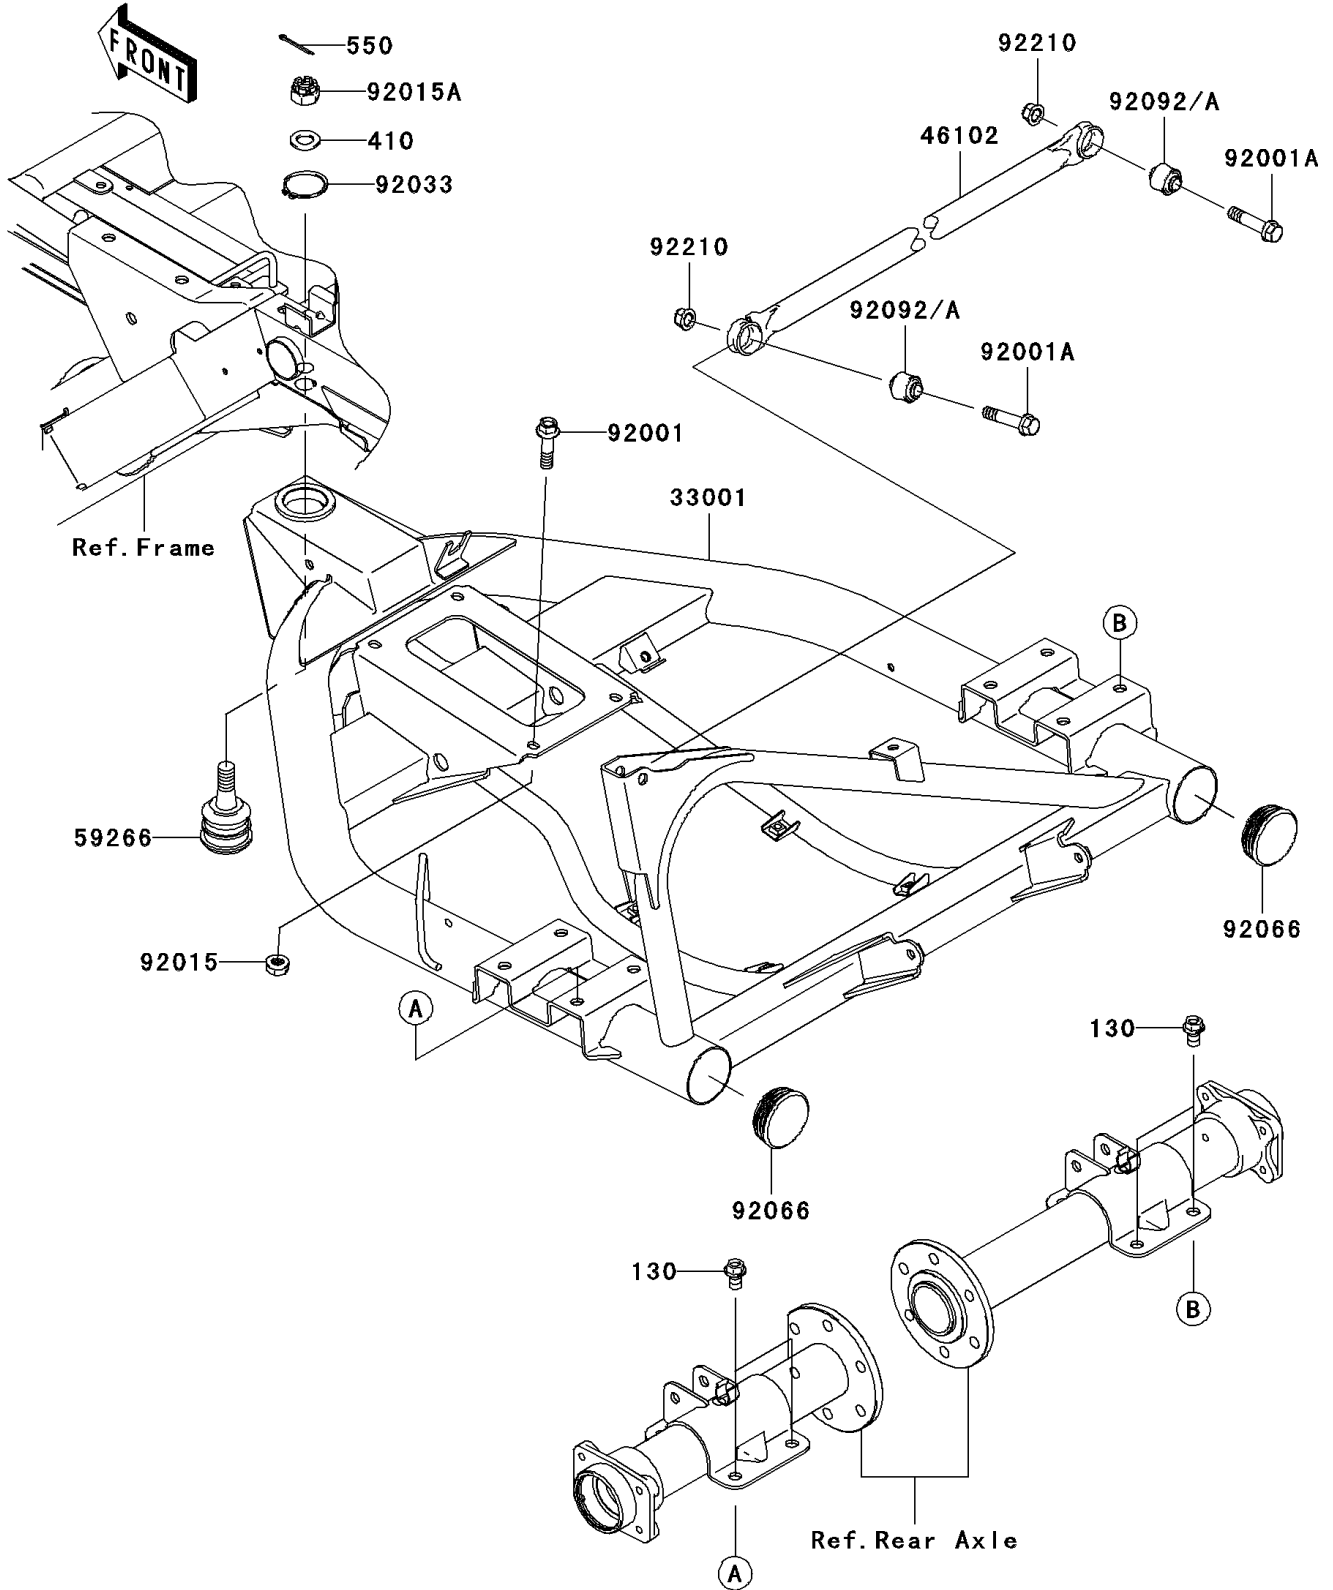

2008 Mule 600 PARTS DIAGRAM

Swingarm

F2141

2008 Mule 600 PARTS LIST

Swingarm

ITEM NAME	PART NUMBER	QUANTITY
-----------	-------------	----------