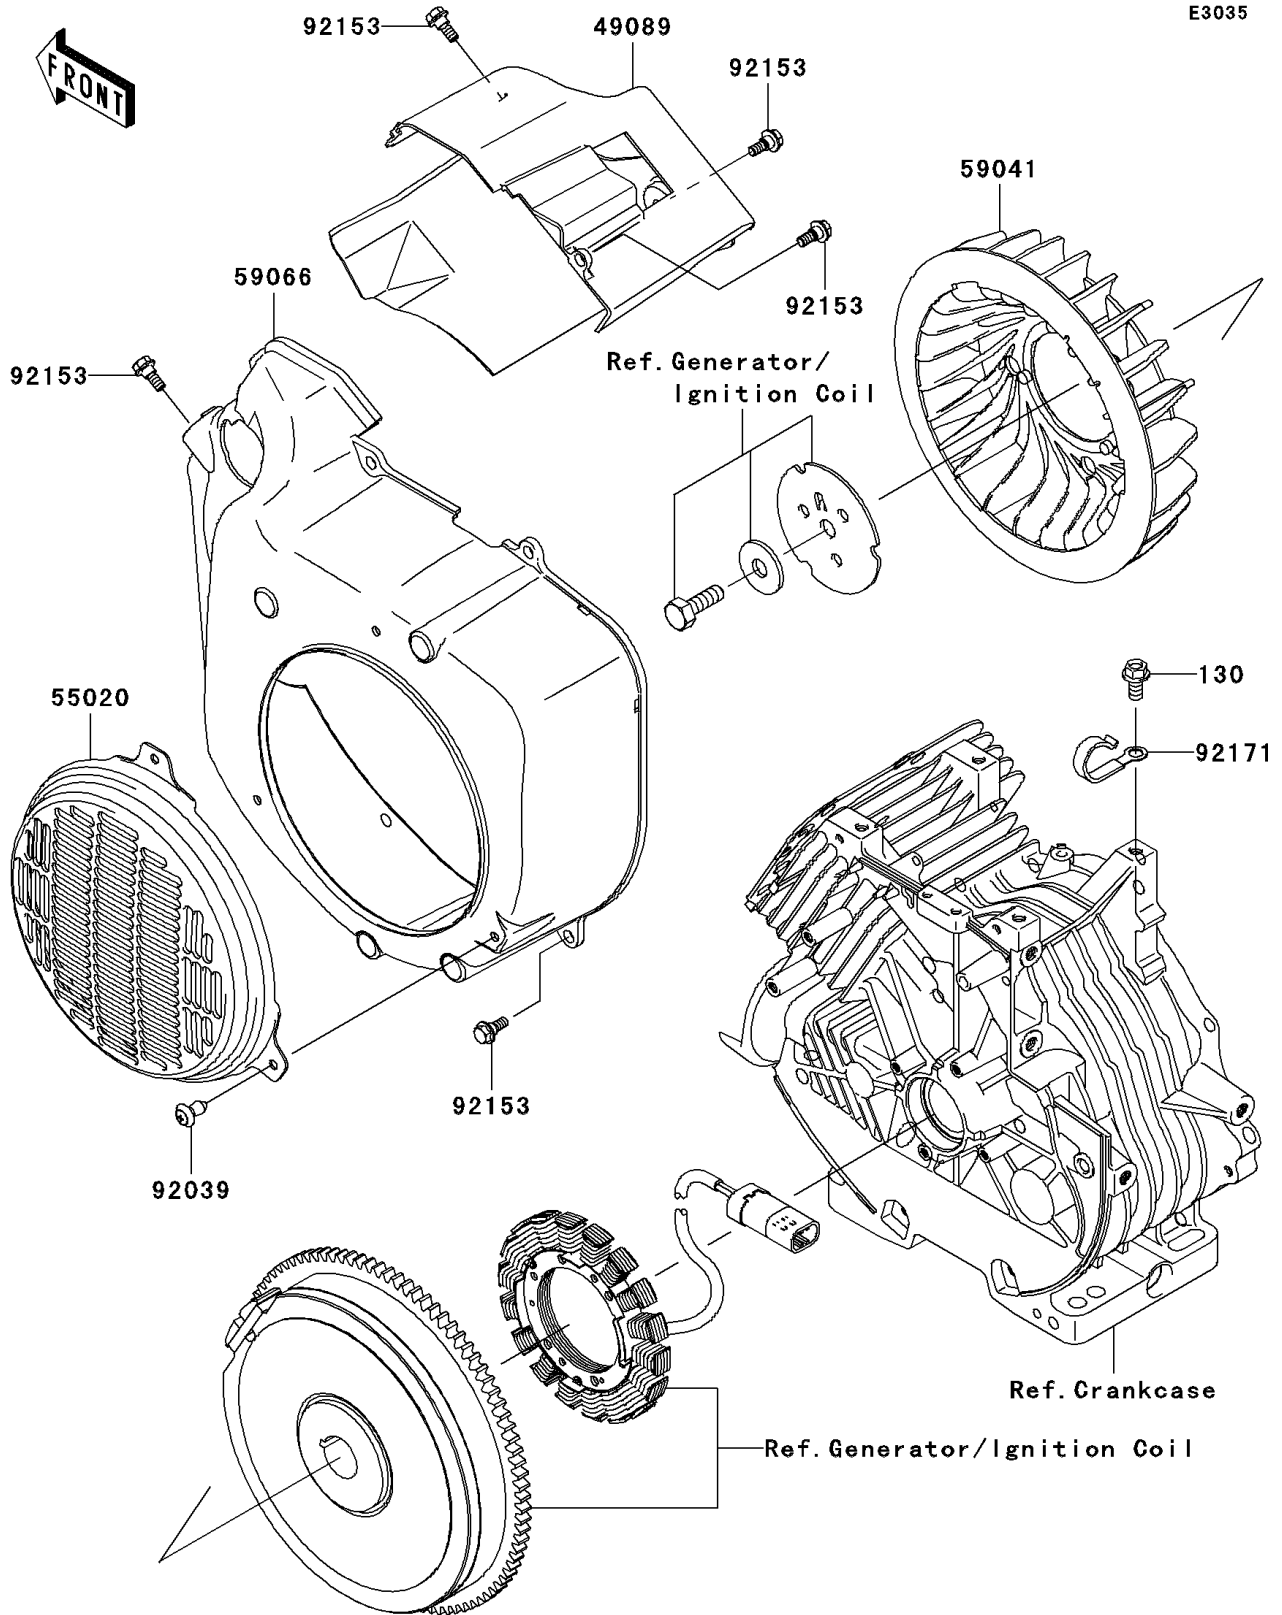

2008 Mule 600 PARTS DIAGRAM

Cooling

2008 Mule 600 PARTS LIST

Cooling

ITEM NAME	PART NUMBER	QUANTITY
BOLT-FLANGED,8X16 (Ref # 130)	130AA0816	1
SHROUD-ENGINE (Ref # 49089)	49089-2610	1
GUARD (Ref # 55020)	55020-7008	1
FAN (Ref # 59041)	59041-7012	1
HOUSING-FAN (Ref # 59066)	59066-7015	1
RIVET,GUARD (Ref # 92039)	92039-7004	3
BOLT,FLANGED,6X16 (Ref # 92153)	92153-7007	8
CLAMP (Ref # 92171)	92171-7005	1